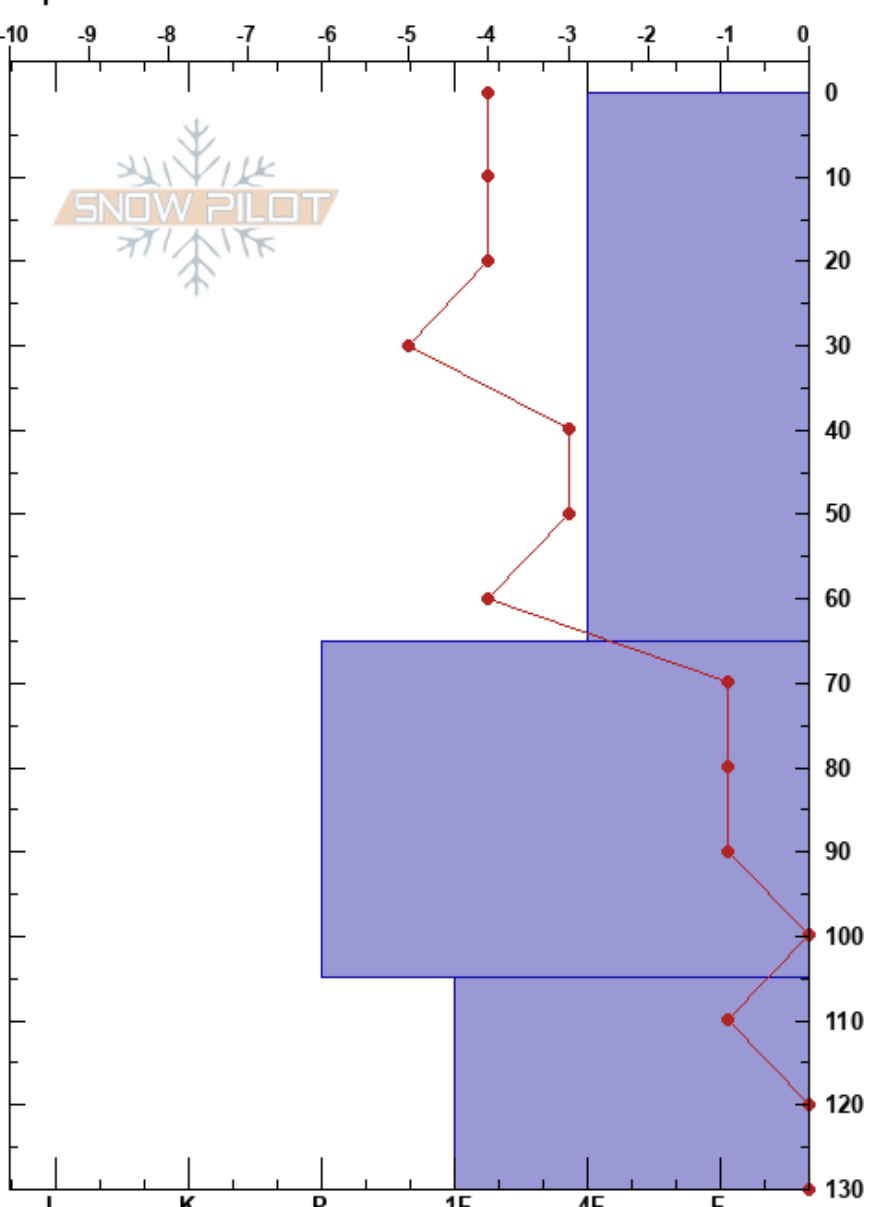

ENTRADA VALLE NORTE Baguales baguales

Bariloche Alrededores 10/07/2021 - 17:45

Argentina

Elevación: 1740 m

Exposición: E

Específicas:

Coordinada: -41.49347S, -71.30831W

Ángulo de inclinación: 34°

Carga del Viento: si

Estabilidad:

Temp. del aire: -4°C

Cielo: OVC

Precipitación: NO

Viento: SW Moderada

HS:130

PF:40

Notas del capas:

Cristal	ρ		Pruebas de estabilidad y notas de capa
	Tipo	Tam	
● ( / )	0.5	D-M	
			← ECTN15 @45cm
			← STE @56cm
○	1		
○	1	M	

Notas:

I K P 1F 4F F