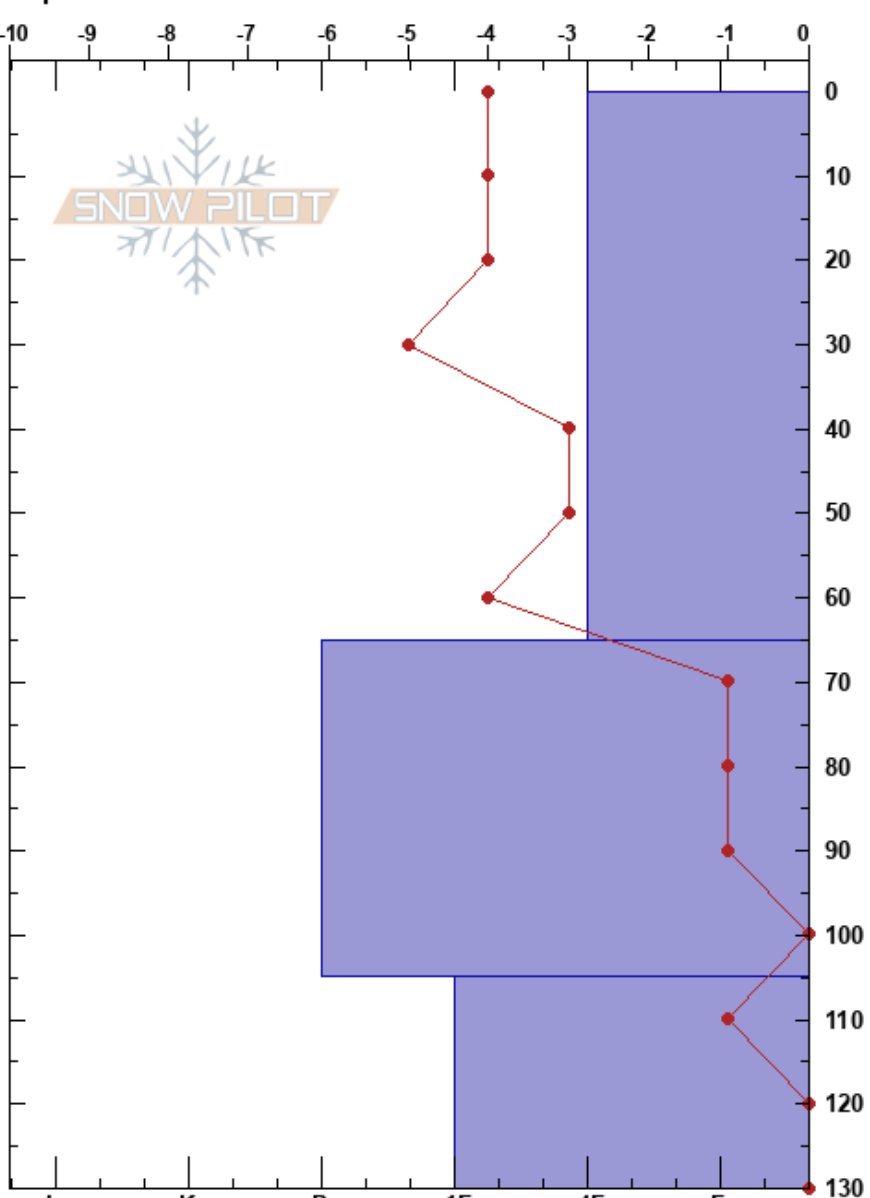

ENTRADA VALLE NORTE Baguales baguales

Bariloche Alrededores 10/07/2021 - 17:45

Argentina

Elevación: 1740 m

Exposición: E

Específicas:

Coordenada: -41.49347S, -71.30831W

Ángulo de inclinación: 34°

Carga del Viento: si

Estabilidad:

Temp. del aire: -4°C

Cielo: OVC

Precipitación: NO

Viento: SW Moderada

HS:130

PF:40

Notas del capas:

| Cristal | ρ | | Pruebas de estabilidad y notas de capa |
|---------|------|-----|--|
| | Tipo | Tam | |
| | | | |
| | | | |
| | | | |
| | | | |
| • (/) | 0.5 | D-M | |
| | | | ← ECTN15 @45cm |
| | | | ← STE @56cm |
| | | | |
| ○ | 1 | | |
| | | | |
| | | | |
| ○ | 1 | M | |
| | | | |