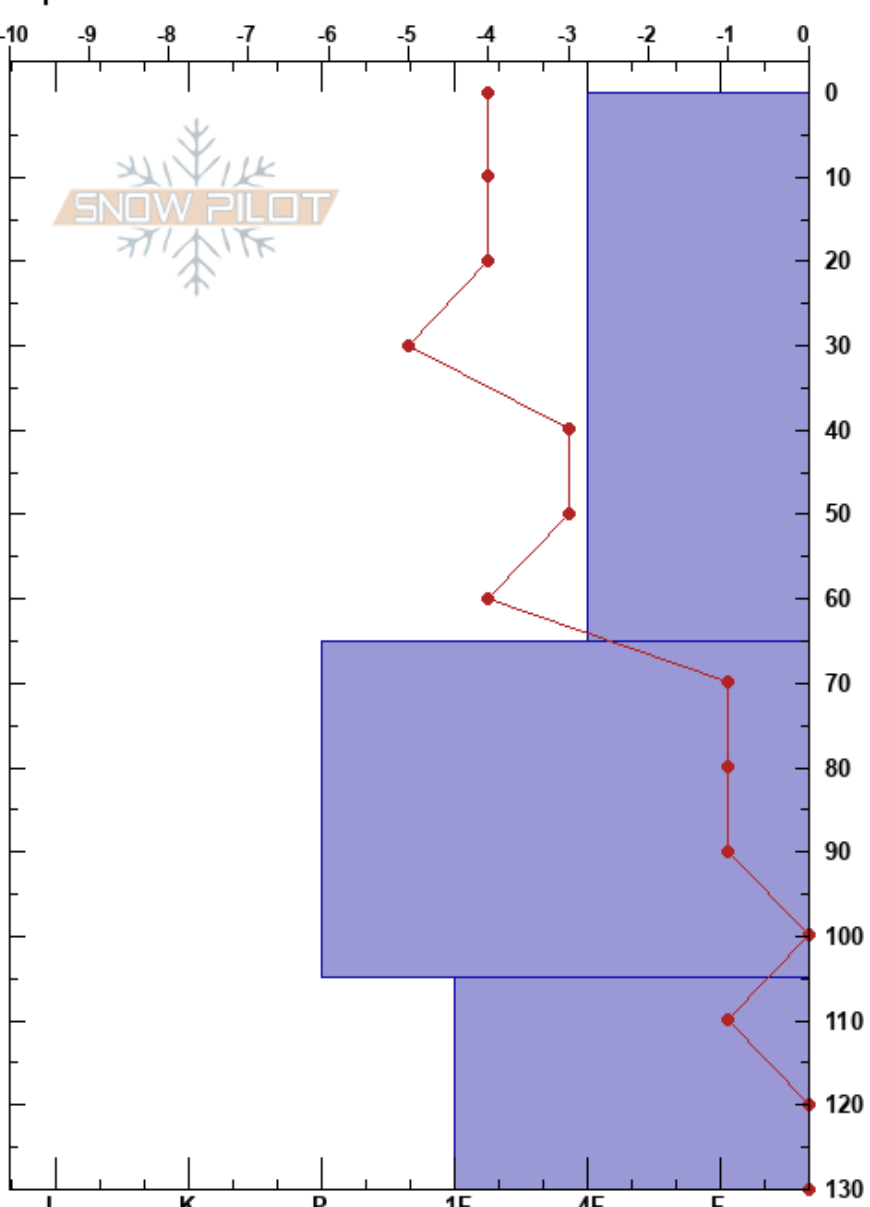

ENTRADA VALLE NORTE Baguales baguales

Bariloche Alrededores 10/07/2021 - 17:45

Argentina

Elevación: 1740 m

Exposición: E

Específicas:

Coordinada: -41.49347S, -71.30831W

Ángulo de inclinación: 34°

Carga del Viento: si

Estabilidad:

Temp. del aire: -4°C

Cielo: OVC

Precipitación: NO

Viento: SW Moderada

HS:130

PF:40

Notas del capas:

Cristal	ρ		Pruebas de estabilidad y notas de capa
	Tipo	Tam	
• (/)	0.5	D-M	
			← ECTN15 @45cm
			← STE @56cm
○	1		
○	1	M	

Notas:

I K P 1F 4F F