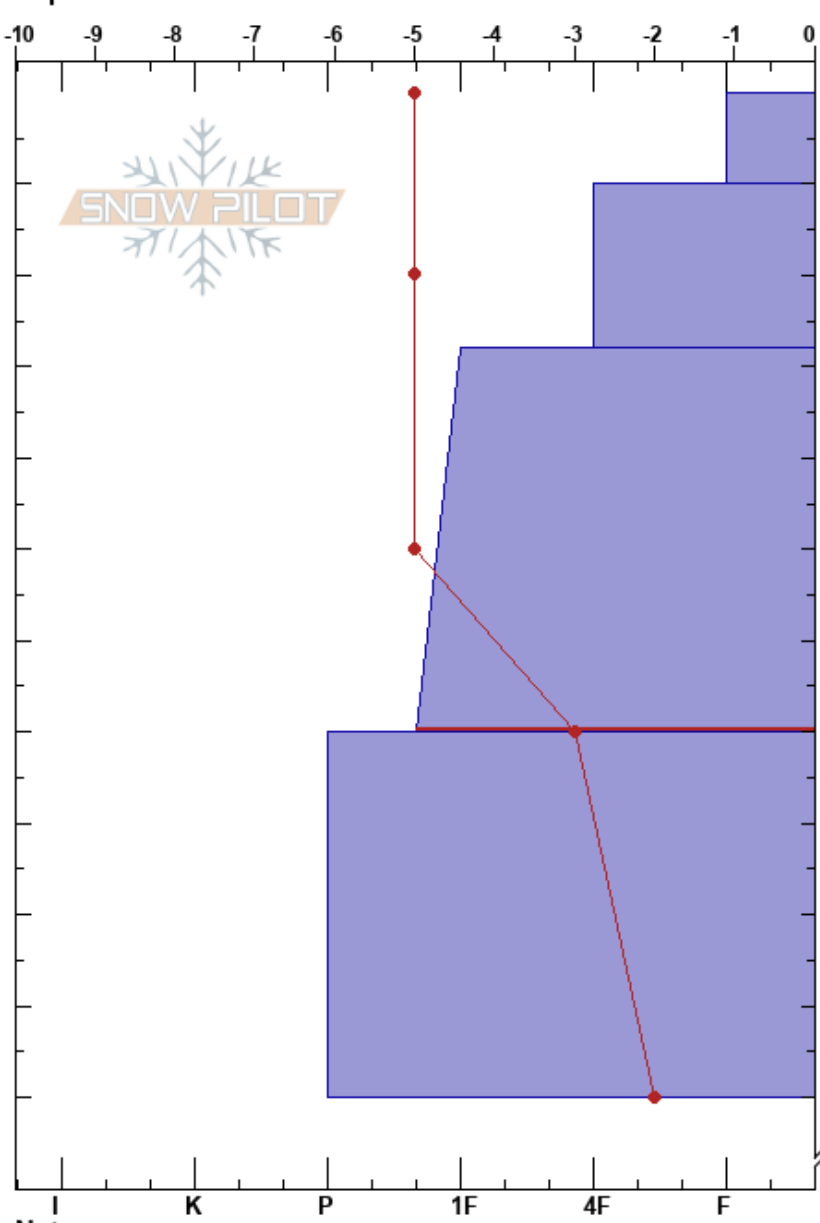

Mosquito
 El Chalten
 Argentina
 Elevación: 1560 m
 Exposición: SE
 Específicas:

Martin Castrillo
 09/07/2021 - 13:30
 Coordinada: -49.15125S, -72.98738W
 Ángulo de inclinación: 38°
 Carga del Viento: previamente

Estabilidad:
 Temp. del aire: -2°C
 Cielo: SCT
 Precipitación: NO
 Viento: Calm

HS:260
 PF:60 28-70cm:Problematic layer
 PS:23

Notas del capas:

Tipo	Cristal		ρ kg/m³	Pruebas de estabilidad y notas de capa
	Tam	Humedad		
/			D	
•	0.1		D-M	← CT1, Q1 @20cm
•				
•				
•				
•				← DT11, Q1 @75cm
•				