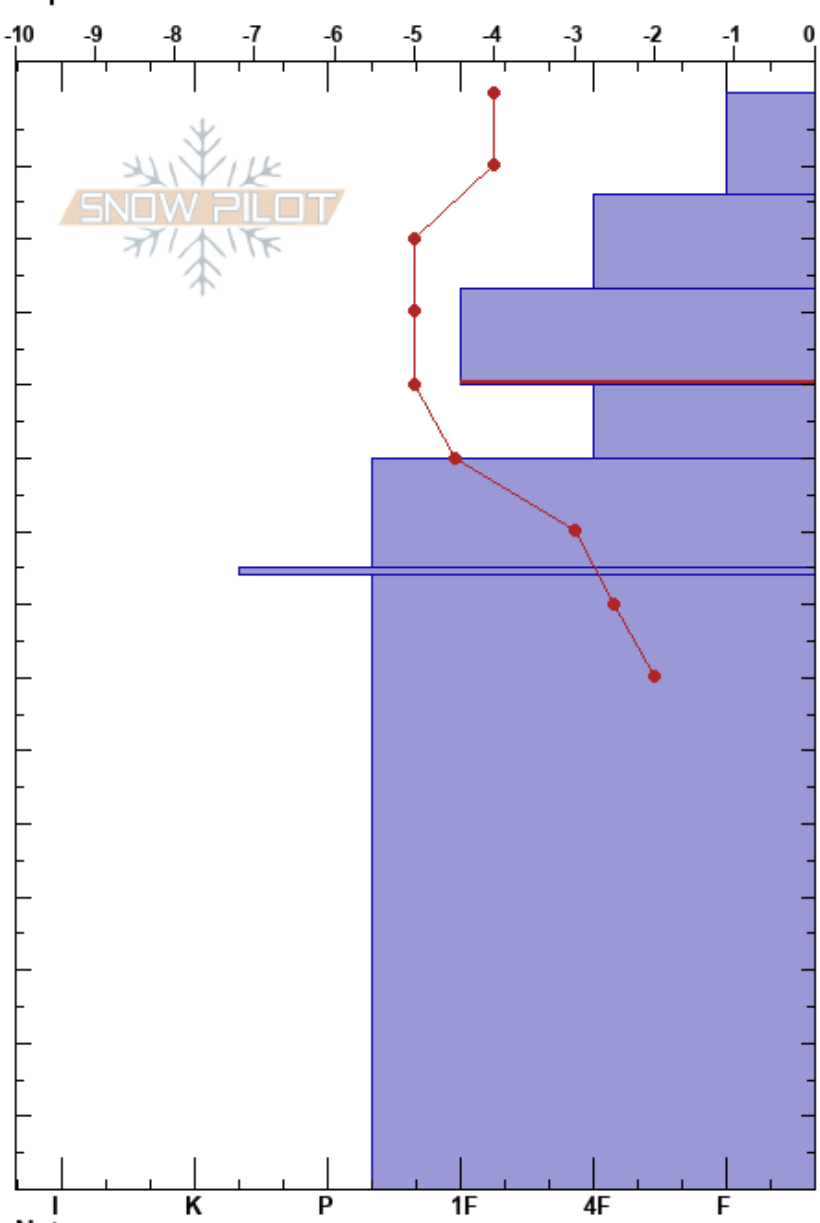

Catedral nube canal
 Bariloche Alrededores
 Argentina
 Elevación: 1890 m
 Exposición: E
 Específicas:

CENTRO DE INFORMACION DE AVIACION BARILOCHE CIMS:150
 09/07/2021 - 15:00
 Coordinada: -41.17017S, -71.48615W
 Ángulo de inclinación: 25°
 Carga del Viento: previamente

Estabilidad: B
 Temp. del aire: -5°C
 Cielo: X
 Precipitación: S5
 Viento: S Brisa leve

Notas del capas:
 27-40cm: Problematic layer

Tipo	Cristal		ρ kg/m ³	Pruebas de estabilidad y notas de capa
	Tam	Humedad		
+	0.3			
+	0.3			
+ (●)	0.3(0.3)			← CT5, PC @14cm
•	0.3			
•	0.3			← ECTP24 @40cm SP ← CT14, SP @40cm RG y DFdc
•	0.3			
∅	1.5			← CT25, SP @63cm
•	0.3			