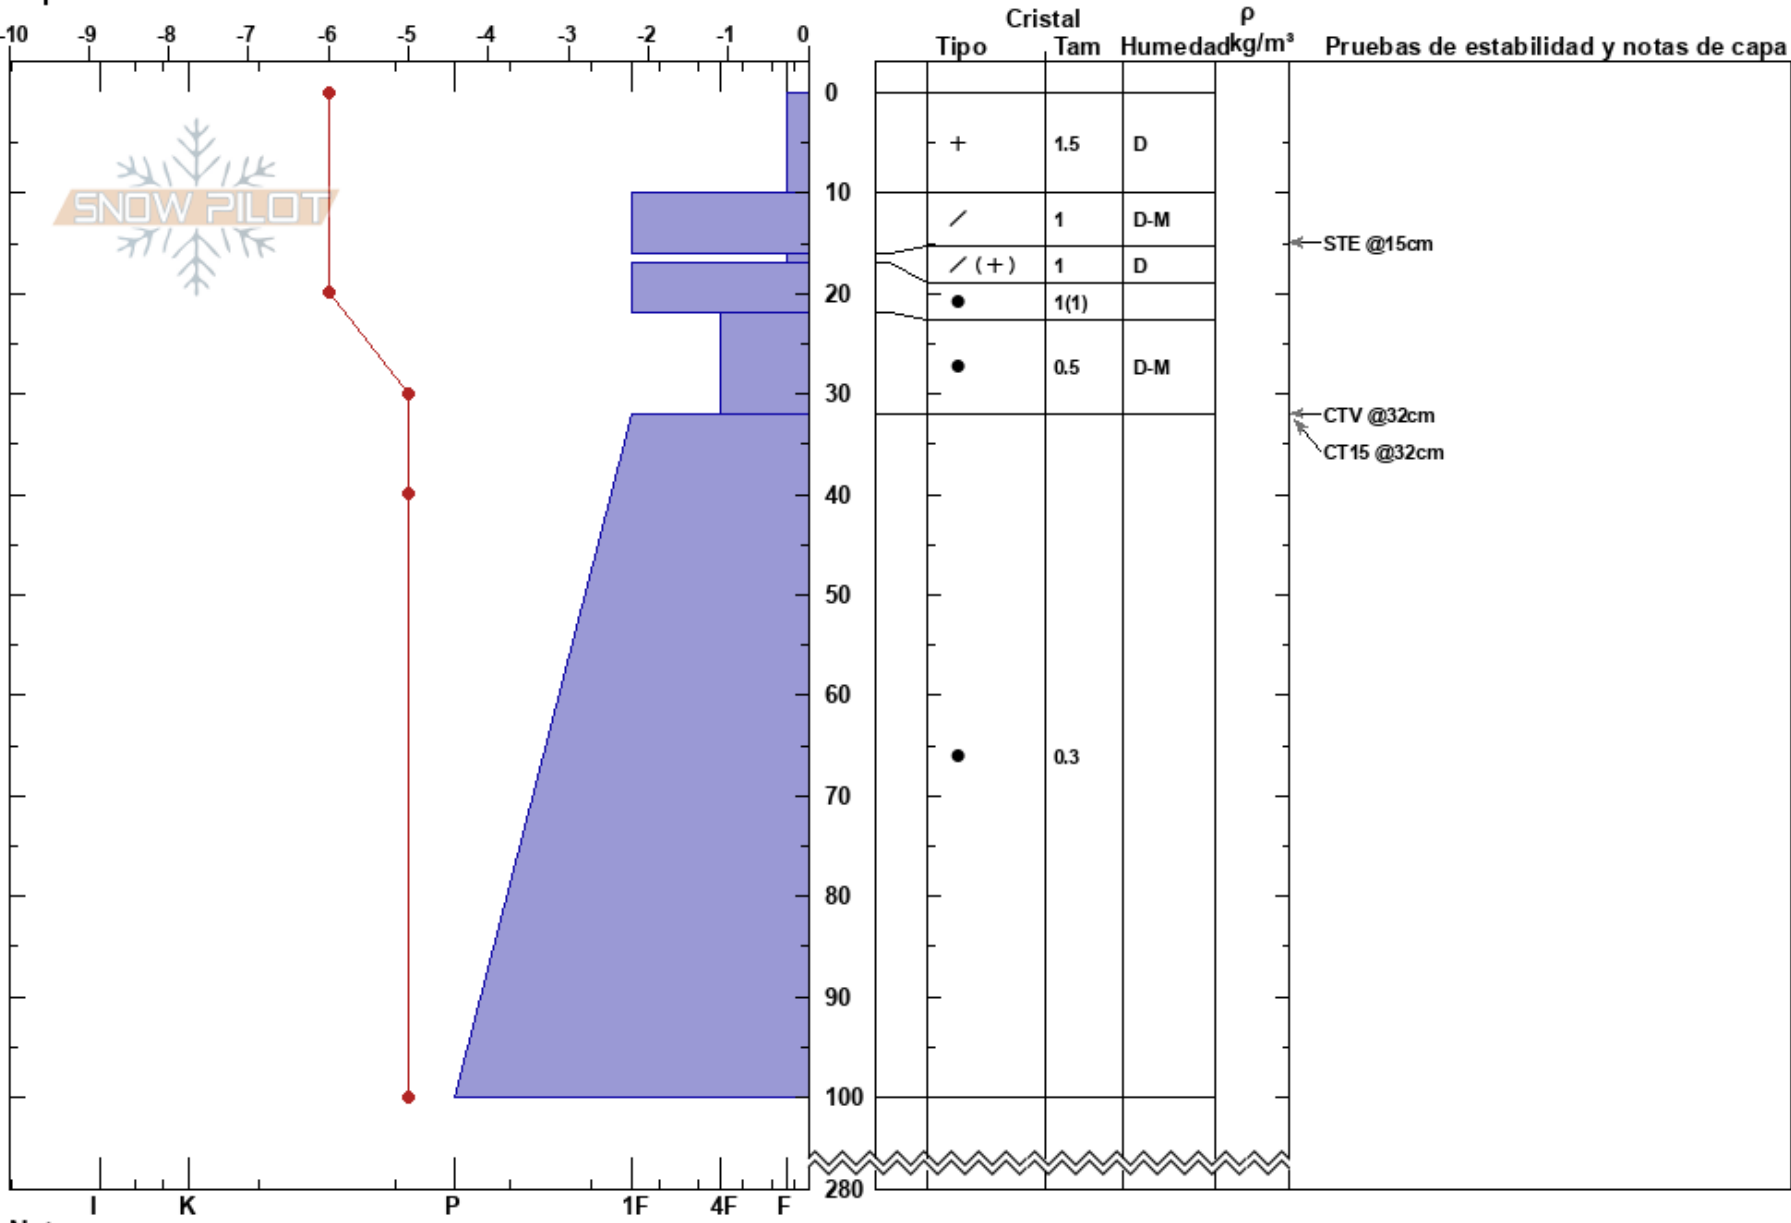

09_07 cre cumb central
 El Chalten
 Argentina
 Elevación: 1541 m
 Exposición: E
 Específicas:

Roberto indio Treu
 09/07/2021 - 19:00
 Coordenada: -49.07701S, -72.93699W
 Ángulo de inclinación: 35°
 Carga del Viento: no

Estabilidad:
 Temp. del aire: -5°C
 Cielo: FEW
 Precipitación: NO
 Viento: NW Brisa leve

HS:280
 PF:40
 PS:15

Notas del capas:

Notas: