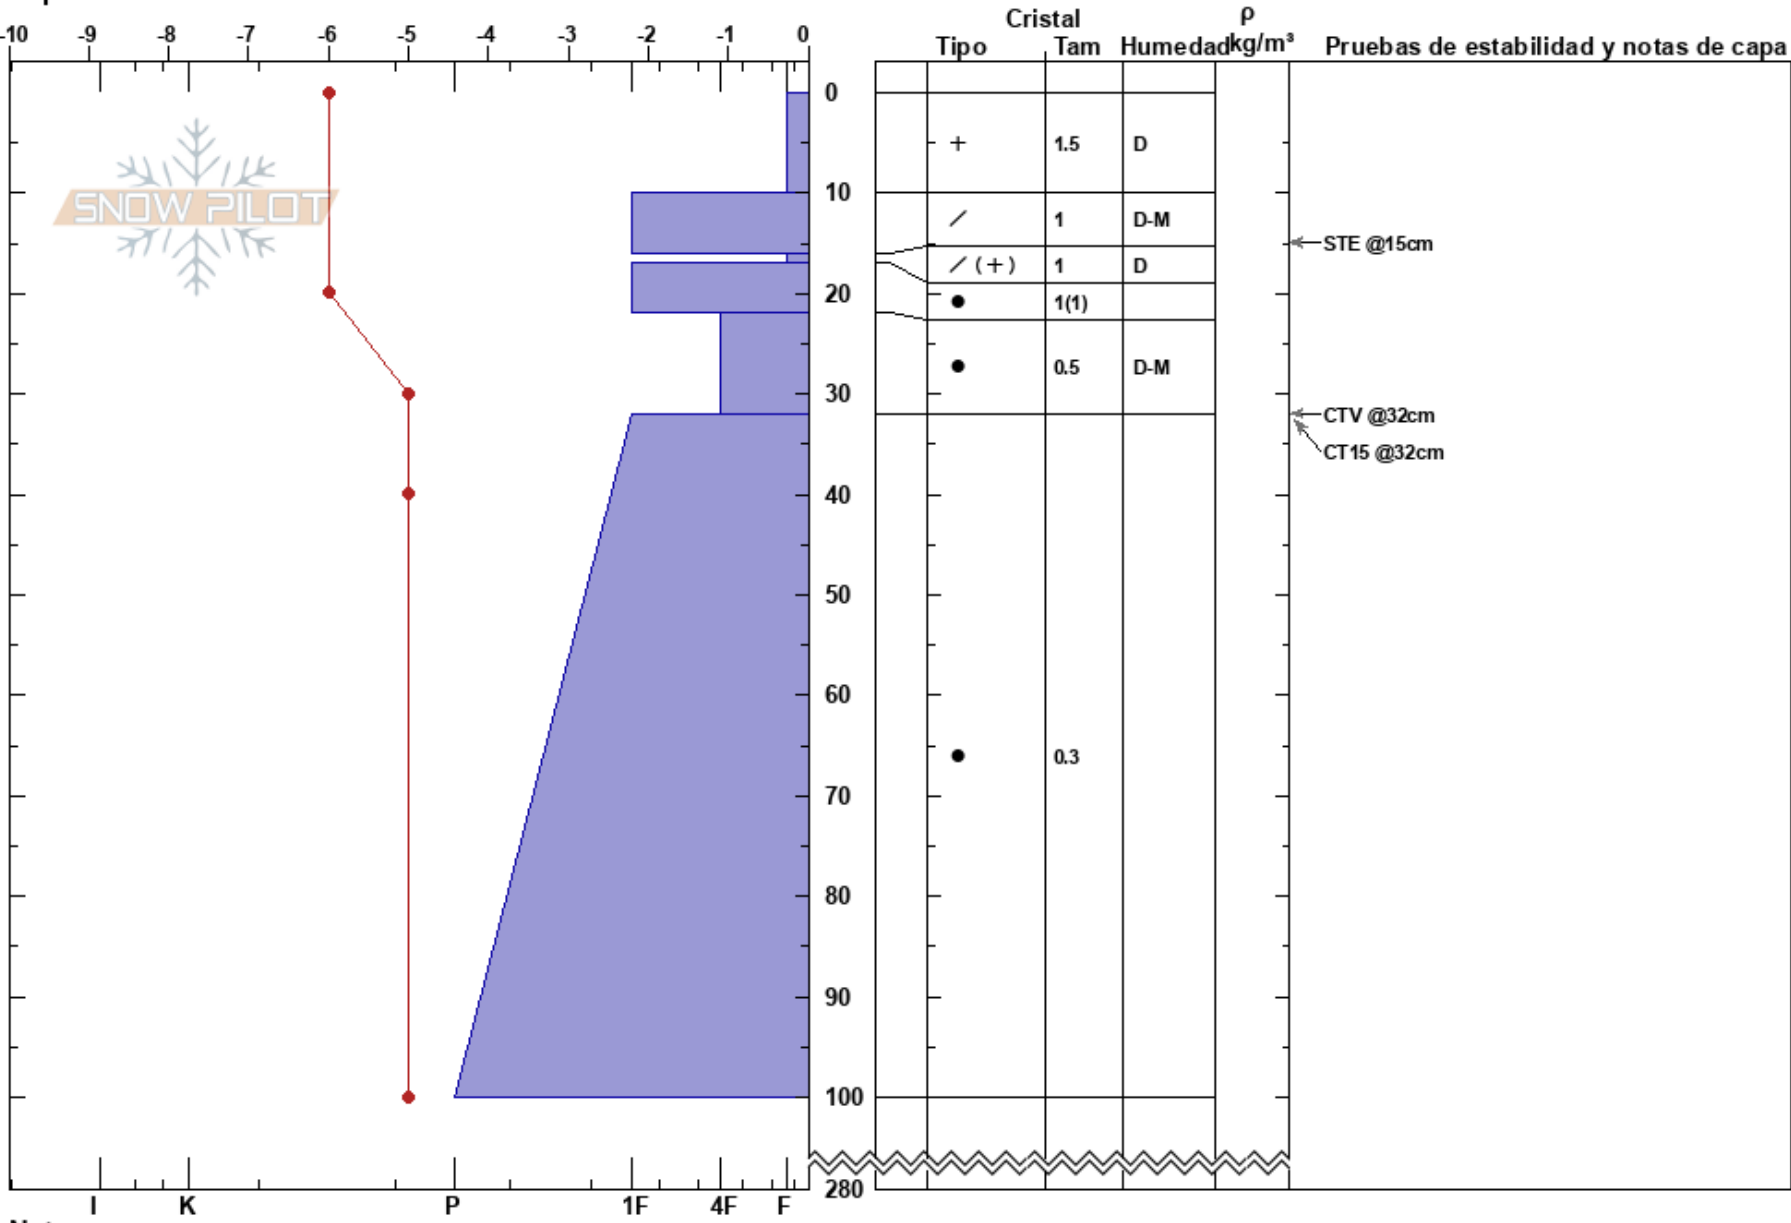

09_07 cre cumb central
 El Chalten
 Argentina
 Elevación: 1541 m
 Exposición: E
 Específicas:

Roberto indio Treu
 09/07/2021 - 19:00
 Coordenada: -49.07701S, -72.93699W
 Ángulo de inclinación: 35°
 Carga del Viento: no

Estabilidad:
 Temp. del aire: -5°C
 Cielo: FEW
 Precipitación: NO
 Viento: NW Brisa leve

HS:280

PF:40

PS: 15

Notas del capas:

Notas: