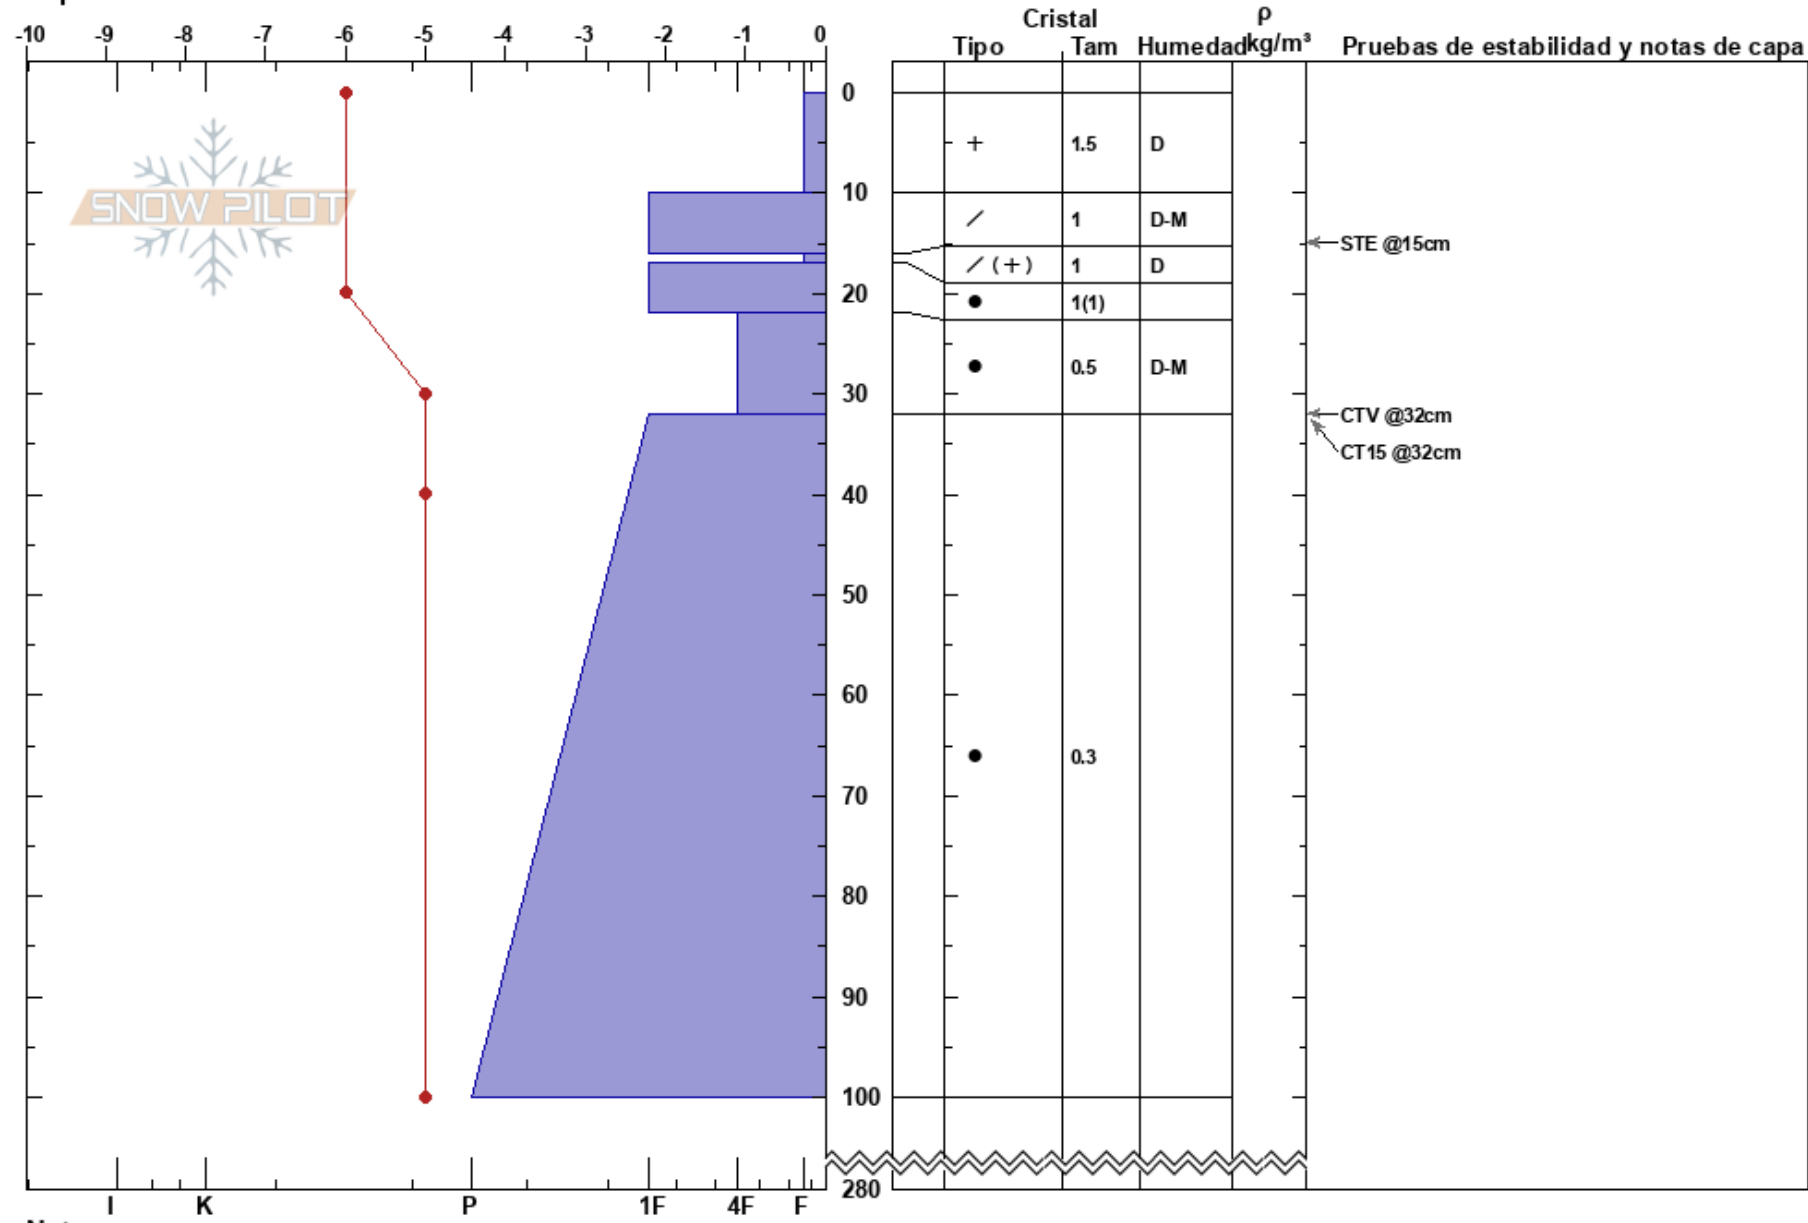

09_07 cre cumb central
 El Chalten
 Argentina
 Elevación: 1541 m
 Exposición: E
 Específicas:

Roberto indio Treu
 09/07/2021 - 19:00
 Coordenada: -49.07701S, -72.93699W
 Ángulo de inclinación: 35°
 Carga del Viento: no

Estabilidad:
 Temp. del aire: -5°C
 Cielo: FEW
 Precipitación: NO
 Viento: NW Brisa leve

HS:280

PF:40

PS: 15

Notas del capas:

Notas: