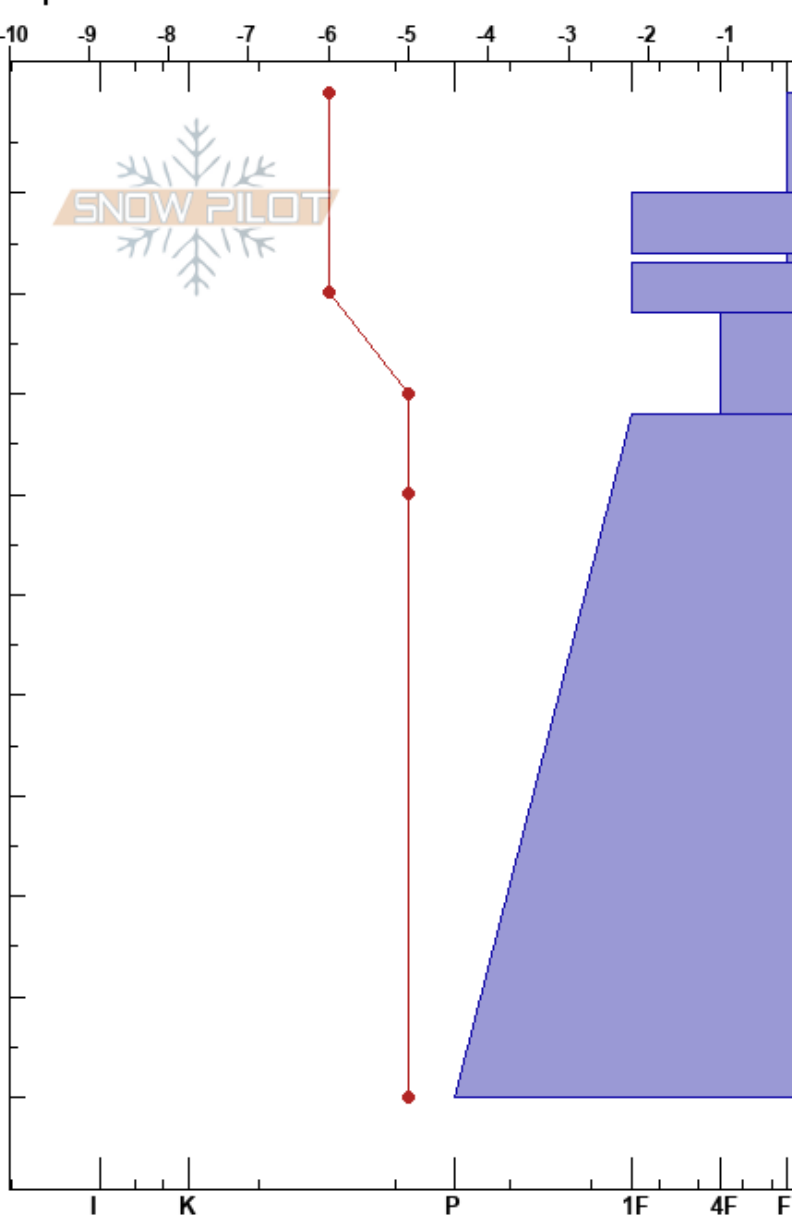

09_07 cre cumb central
 El Chalten
 Argentina
 Elevación: 1541 m
 Exposición: E
 Específicas:

Roberto indio Treu
 09/07/2021 - 19:00
 Coordenada: -49.07701S, -72.93699W
 Ángulo de inclinación: 35°
 Carga del Viento: no

Estabilidad:
 Temp. del aire: -5°C
 Cielo: FEW
 Precipitación: NO
 Viento: NW Brisa leve

HS:280

PF:40

PS: 15

Notas del capas:

Tipo	Cristal		Humedad kg/m³	Pruebas de estabilidad y notas de capa
	Tam	ρ		
+	1.5	D		
/	1	D-M		← STE @15cm
/ (+)	1	D		
●	1(1)			
●	0.5	D-M		← CTV @32cm ← CT15 @32cm
●	0.3			