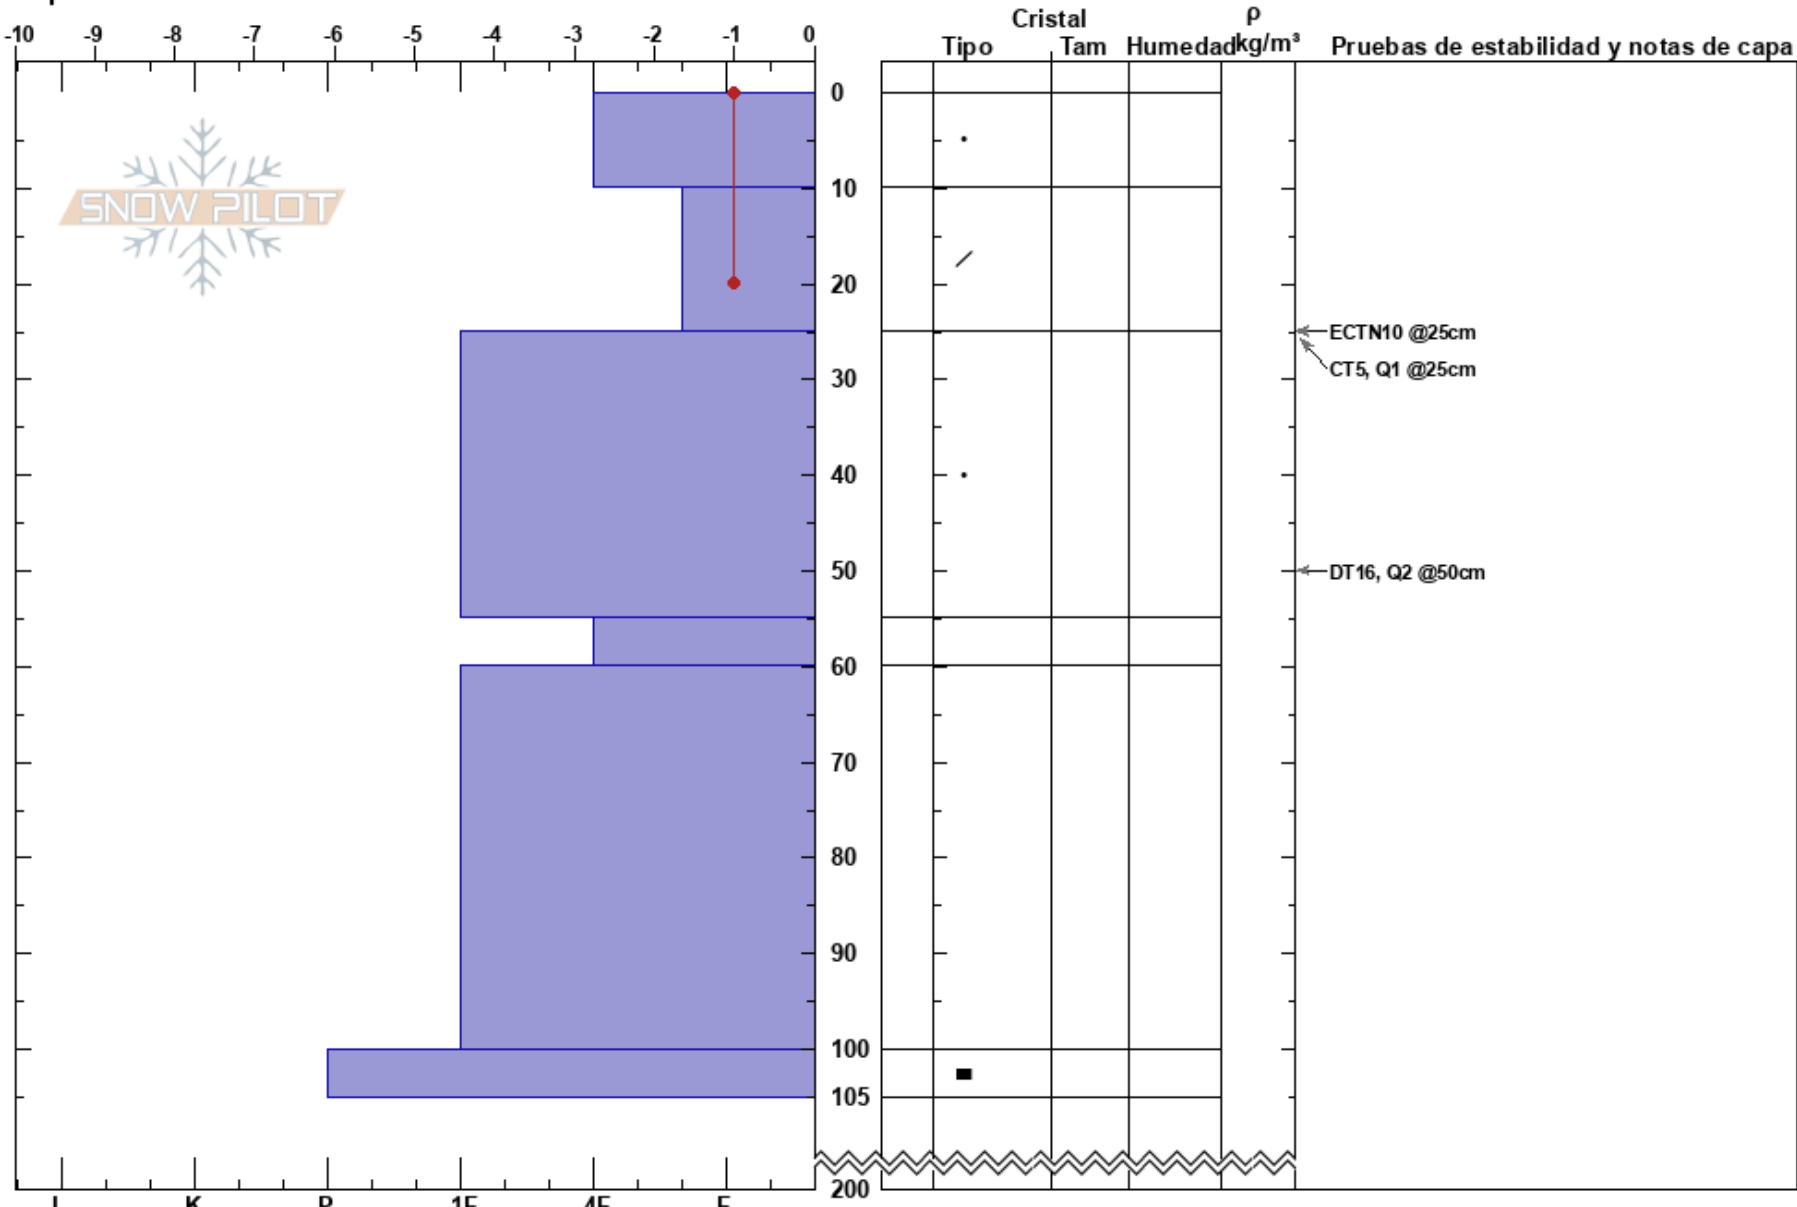

Cerro vespigniani
 El Chalten
 Argentina
 Elevación: 1545 m
 Exposición: SE
 Específicas:

Martin Castrillo
 04/07/2021 - 11:30
 Coordinada: -49.05677S, -72.91632W
 Ángulo de inclinación: 26°
 Carga del Viento: previamente

Estabilidad:
 Temp. del aire: -1°C
 Cielo: OVC
 Precipitación: S-1
 Viento: NW Brisa leve

HS:200
 PF:42 10-25cm:Problematic layer
 PS: 10

Notas del capas:

Notas: