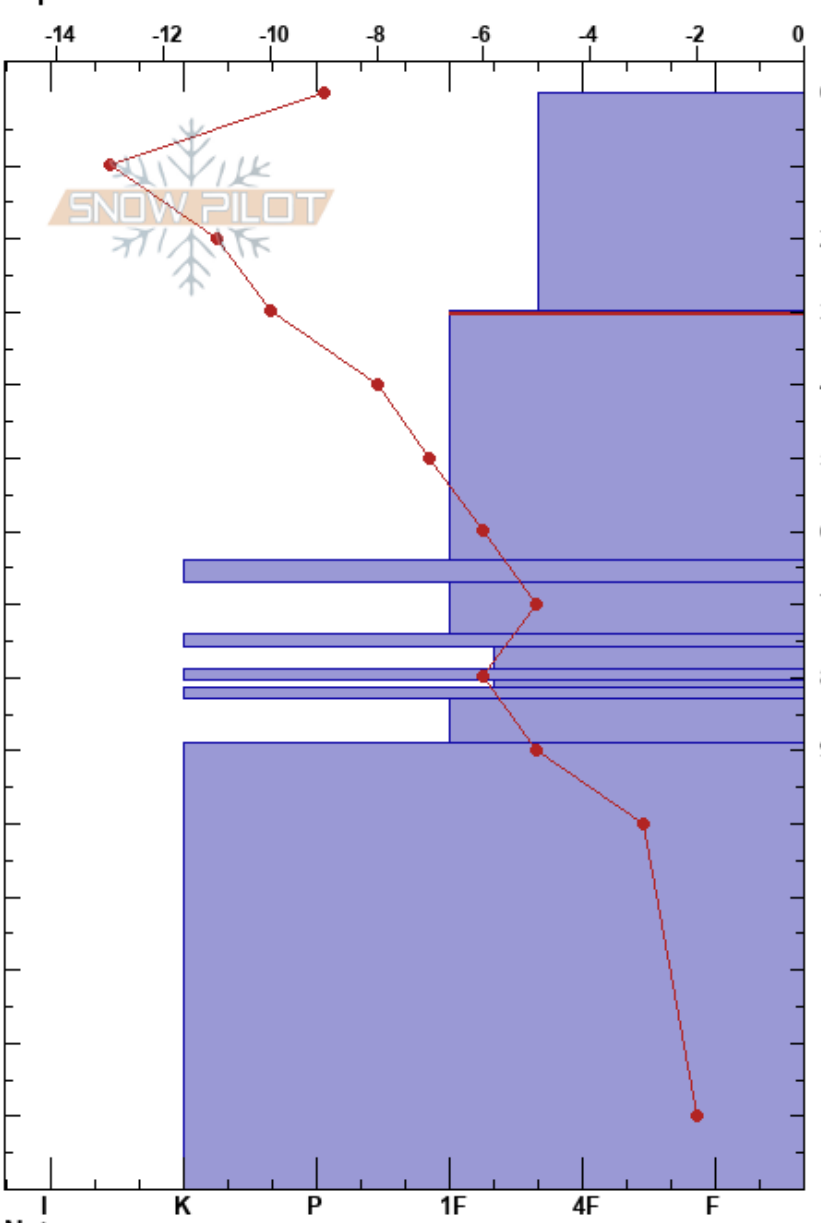

Perfil 1 Ciav Bche
 Bariloche Alrededores
 Argentina
 Elevación: 1882 m
 Exposición: SE
 Específicas:

camila chamizo
 28/06/2021 - 12:15
 Coordenada: -41.10209S, -71.56655W
 Ángulo de inclinación: 14°
 Carga del Viento:

Estabilidad:
 Temp. del aire: -1°C
 Cielo: CLR
 Precipitación: NO
 Viento: Calm

HS:150 Notas del capas:
 PF:45 30-64cm:Problematic layer

Cristal	ρ		Pruebas de estabilidad y notas de capa
	Tipo	Tam	
●	0.3		
□ (●)	0.3(0.5)	D	
● (□)	0.5		
■			
⊖	1-1.5		
■			
⊖	1		
■			
⊖	1		
■			
⊖	1		
■			
ECTX			