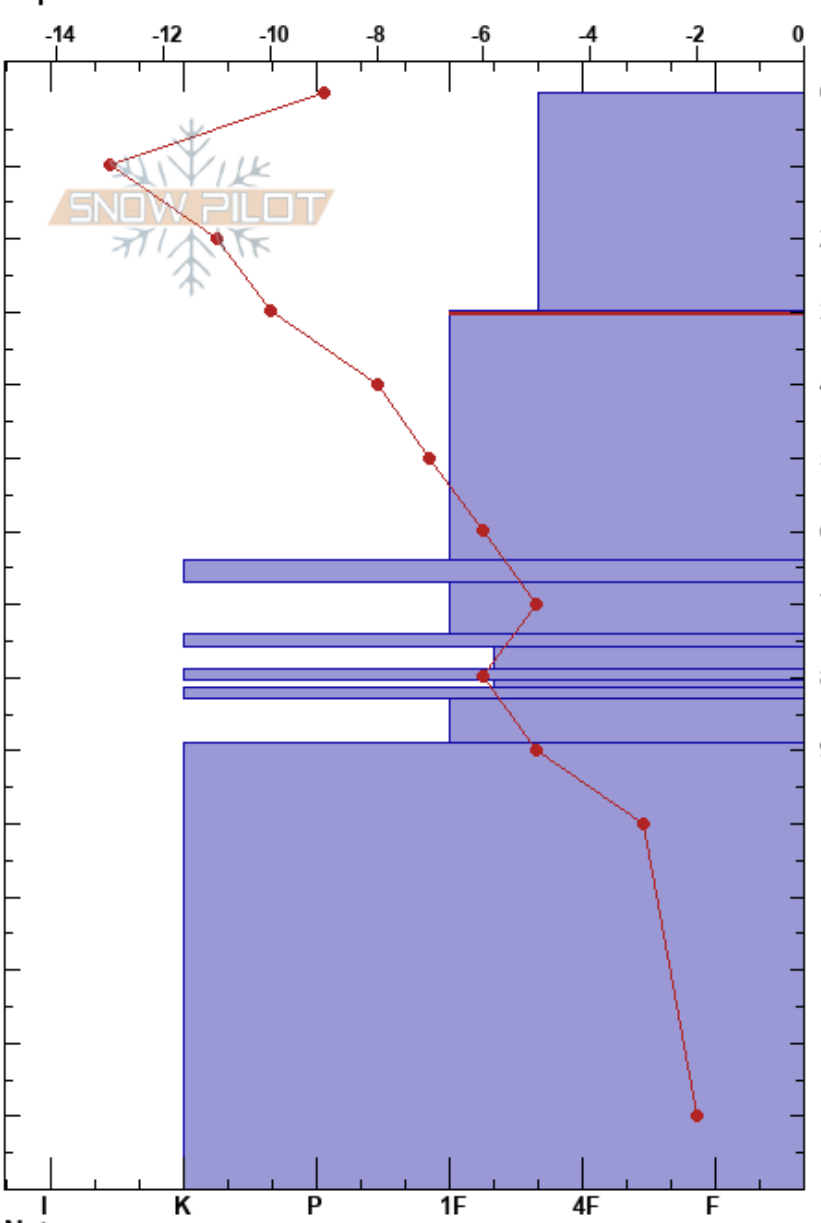

Perfil 1 Ciav Bche
 Bariloche Alrededores
 Argentina
 Elevación: 1882 m
 Exposición: SE
 Específicas:

camila chamizo
 28/06/2021 - 12:15
 Coordenada: -41.10209S, -71.56655W
 Ángulo de inclinación: 14°
 Carga del Viento:

Estabilidad:
 Temp. del aire: -1°C
 Cielo: CLR
 Precipitación: NO
 Viento: Calm

HS:150 Notas del capas:
 PF:45 30-64cm:Problematic layer

Cristal		Humedad	ρ kg/m³	Pruebas de estabilidad y notas de capa
Tipo	Tam			
•	0.3			
□ (•)	0.3(0.5)	D		
• (□)	0.5			
■				
⊖	1-1.5			
■				
⊖	1			
■				
⊖	1			
■				
⊖	1			
■				
■				
■				