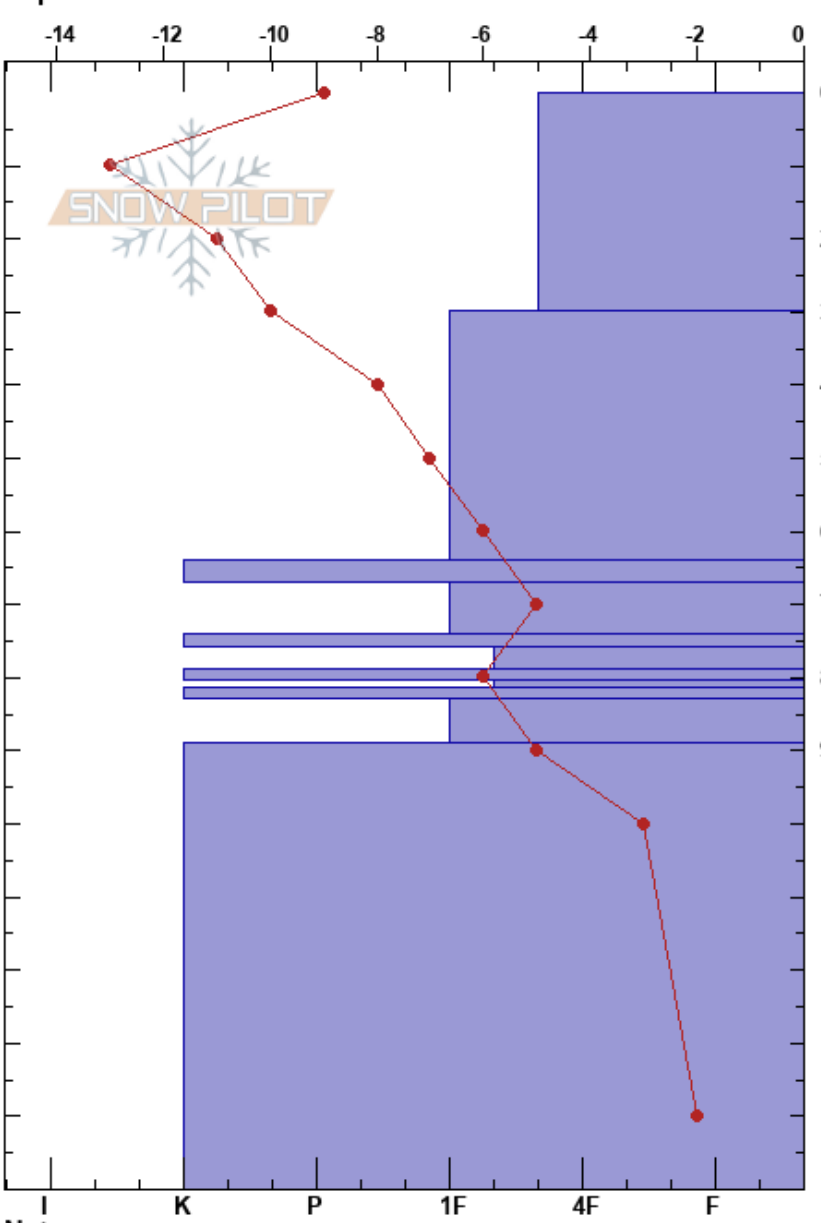

Perfil 1 Ciav Bche
 Bariloche Alrededores
 Argentina
 Elevación: 1882 m
 Exposición: SE
 Específicas:

camila chamizo
 28/06/2021 - 12:15
 Coordenada: -41.10209S, -71.56655W
 Ángulo de inclinación: 14°
 Carga del Viento:

Estabilidad:
 Temp. del aire: -1°C
 Cielo: CLR
 Precipitación: NO
 Viento: Calm

HS:150
 PF:45
 Notas del capas:

Cristal	ρ		Pruebas de estabilidad y notas de capa
	Tipo	Tam	
•	0.3		
□ (•)	0.3	D	
• (□)	0.5	D	
■			
⊖ (⊖)	1-1.5	D	
■			
⊖	1	D	
■			
⊖	1		
■			
⊖	1		
■			
ECTX			