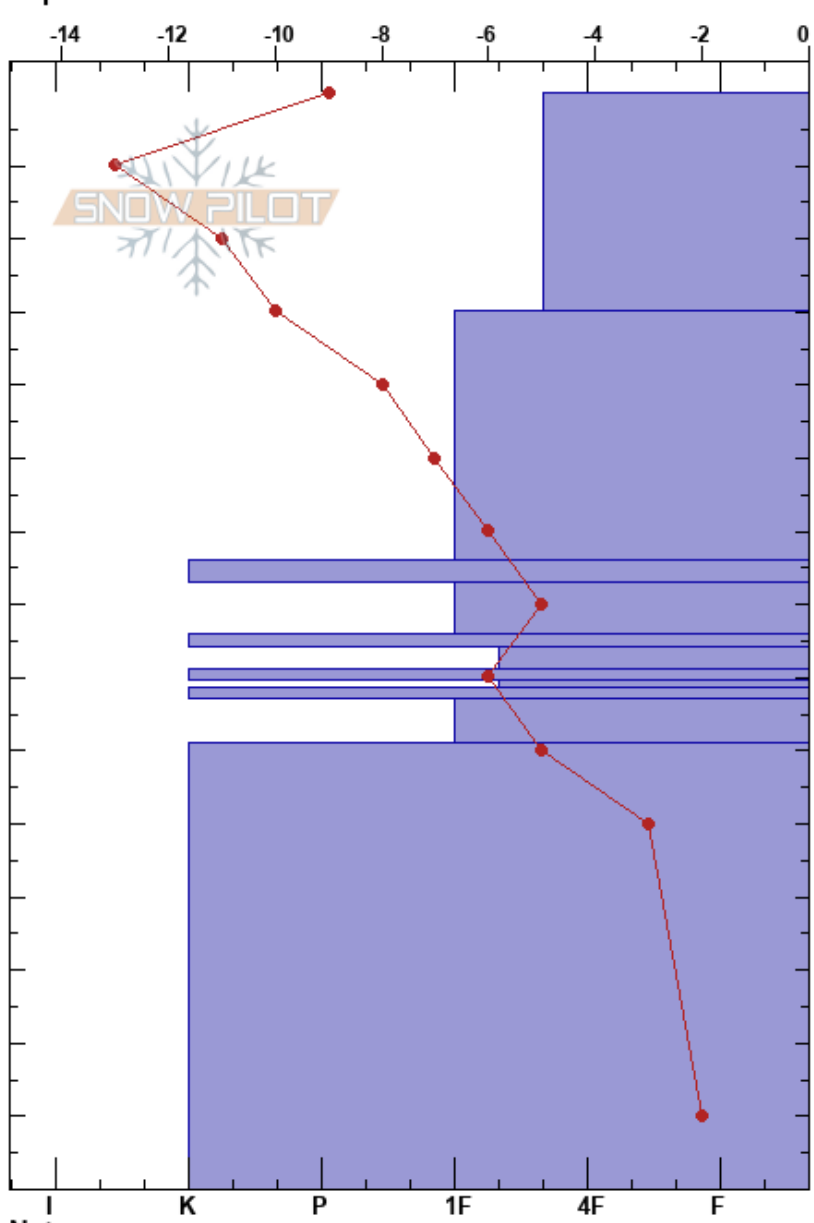

Perfil 1 Ciav Bche
 Bariloche Alrededores
 Argentina
 Elevación: 1882 m
 Exposición: SE
 Específicas:

camila chamizo
 28/06/2021 - 12:15
 Coordenada: -41.10209S, -71.56655W
 Ángulo de inclinación: 14°
 Carga del Viento:

Estabilidad:
 Temp. del aire: -1°C
 Cielo: CLR
 Precipitación: NO
 Viento: Calm

HS:150
 PF:45
 Notas del capas:

| Cristal | ρ | | Pruebas de estabilidad y notas de capa |
|---------|-------|-----|--|
| | Tipo | Tam | |
| ● | 0.3 | | |
| □ (●) | 0.3 | D | |
| ● (□) | 0.5 | D | |
| ■ | | | |
| ⊖ (⊖) | 1-1.5 | D | |
| ■ | | | |
| ⊖ | 1 | D | |
| ■ | | | |
| ⊖ | 1 | | |
| ■ | | | |
| ⊖ | 1 | | |
| ■ | | | |
| ■ | | | |
| ECTX | | | |