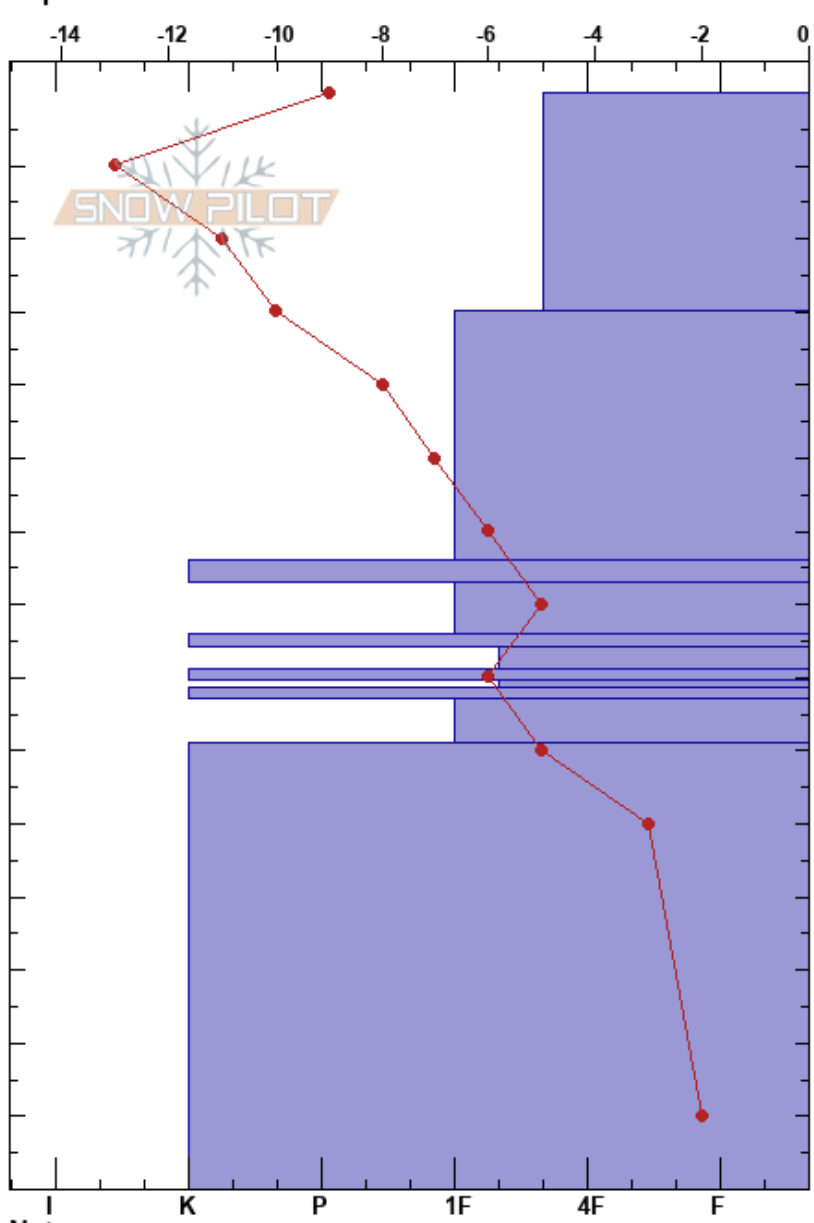

Perfil 1 Ciav Bche  
 Bariloche Alrededores  
 Argentina  
 Elevación: 1882 m  
 Exposición: SE  
 Específicas:

camila chamizo  
 28/06/2021 - 12:15  
 Coordinada: -41.10209S, -71.56655W  
 Ángulo de inclinación: 14°  
 Carga del Viento:

Estabilidad:  
 Temp. del aire: -1°C  
 Cielo: CLR  
 Precipitación: NO  
 Viento: Calm

HS:150  
 PF:45  
 Notas del capas:

Cristal	ρ		Pruebas de estabilidad y notas de capa
	Tipo	Tam	
●	0.3		
□ (●)	0.3	D	
● (□)	0.5	D	
■			
⊖ (⊖)	1-1.5	D	
■			
⊖	1	D	
■			
⊖	1		
■			
⊖	1		
■			
■			