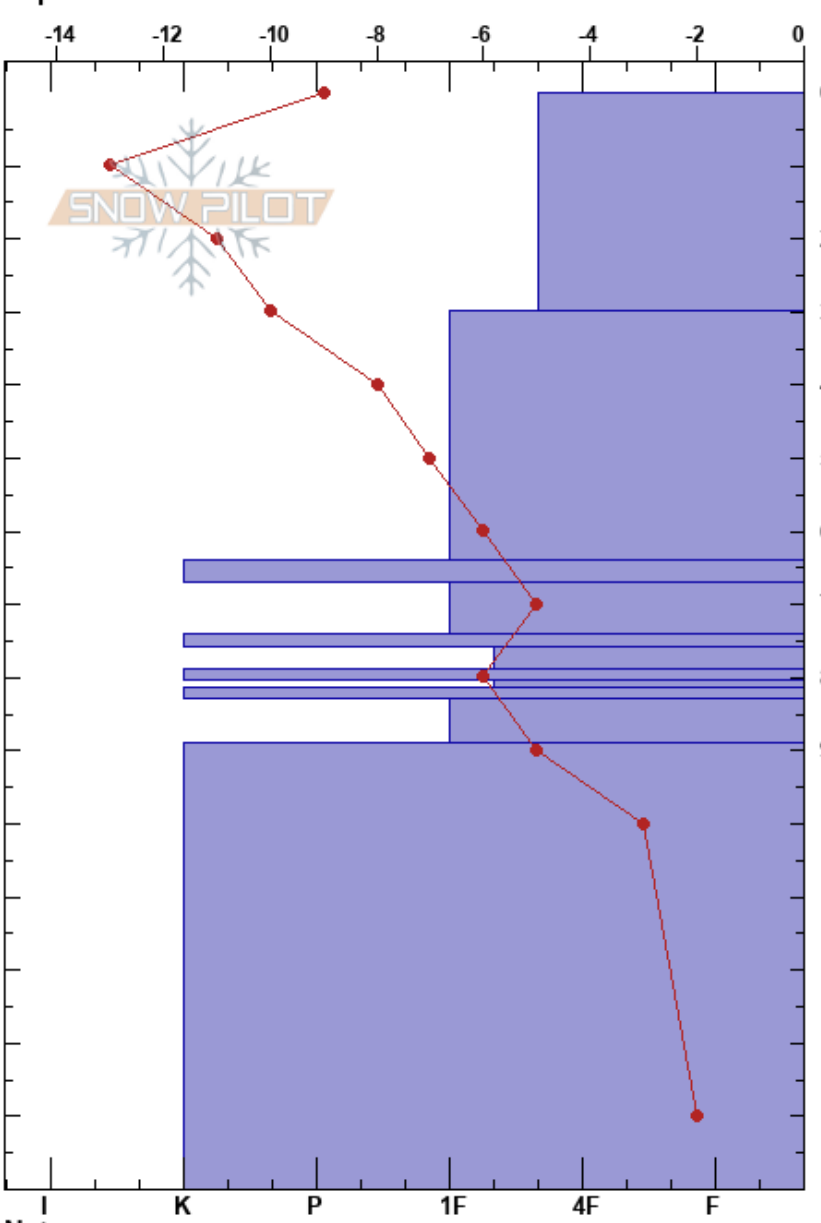

Perfil 1 Ciav Bche  
 Bariloche Alrededores  
 Argentina  
 Elevación: 1882 m  
 Exposición: SE  
 Específicas:

camila chamizo  
 28/06/2021 - 12:15  
 Coordinada: -41.10209S, -71.56655W  
 Ángulo de inclinación: 14°  
 Carga del Viento:

Estabilidad:  
 Temp. del aire: -1°C  
 Cielo: CLR  
 Precipitación: NO  
 Viento: Calm

HS:150  
 PF:45  
 Notas del capas:

Cristal	ρ		Pruebas de estabilidad y notas de capa
	Tipo	Tam	
•	0.3		
□ (•)	0.3	D	
• (□)	0.5	D	
■			
⊖ (⊖)	1-1.5	D	
■			
⊖	1	D	
■			
⊖	1		
■			
⊖	1		
■			
■			
ECTX			