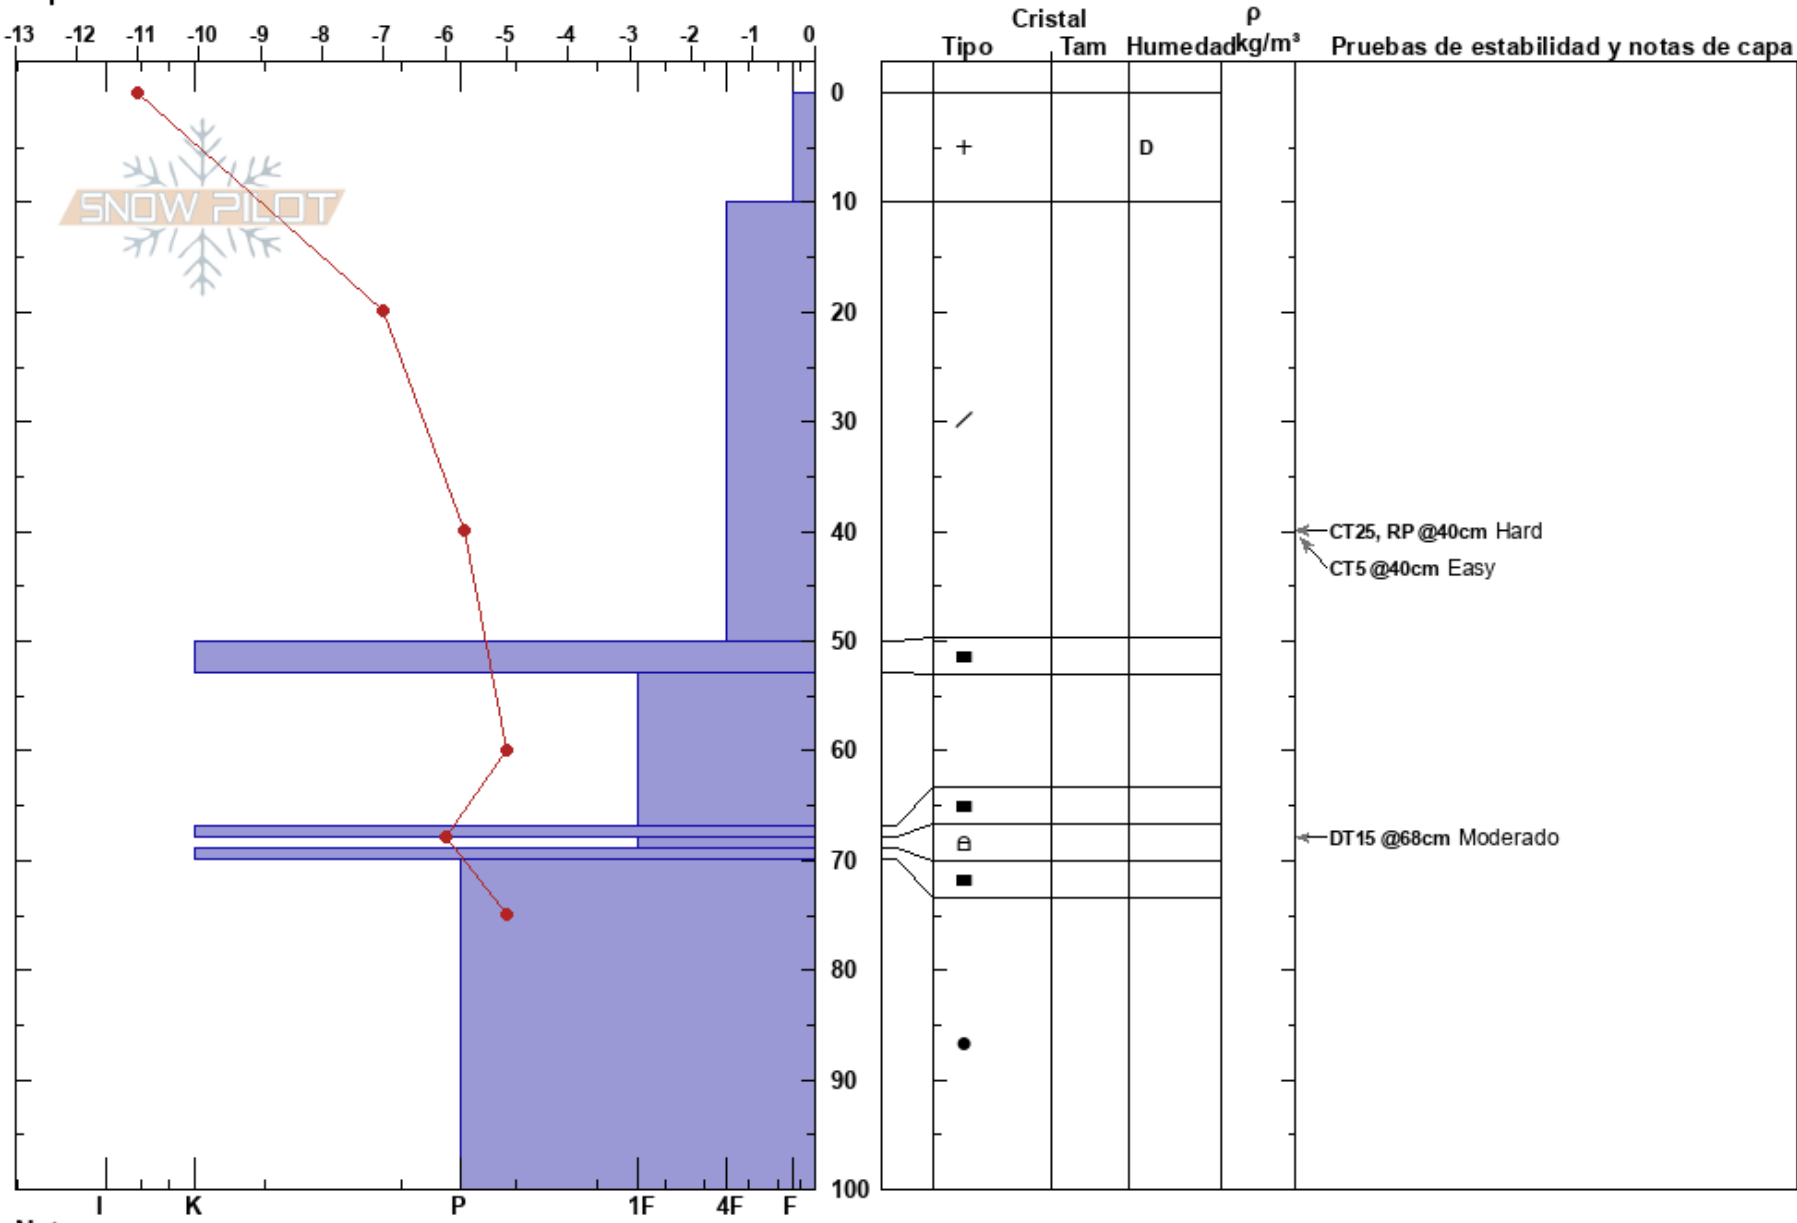

26/6 carnizas Mosquito
 El Chalten
 Argentina
 Elevación: 1448 m
 Exposición: S
 Específicas:

Roberto indio Treu
 26/06/2021 - 12:00
 Coordenada: -49.15117S, -72.98424W
 Ángulo de inclinación: 37°
 Carga del Viento:

Estabilidad:
 Temp. del aire:
 Cielo: CLR
 Precipitación: NO
 Viento: Calm

Notas del capas:
 68-69cm: Problematic layer

Notas: observaciones realizadas por Ariel P., Ceci L. Jorge F.