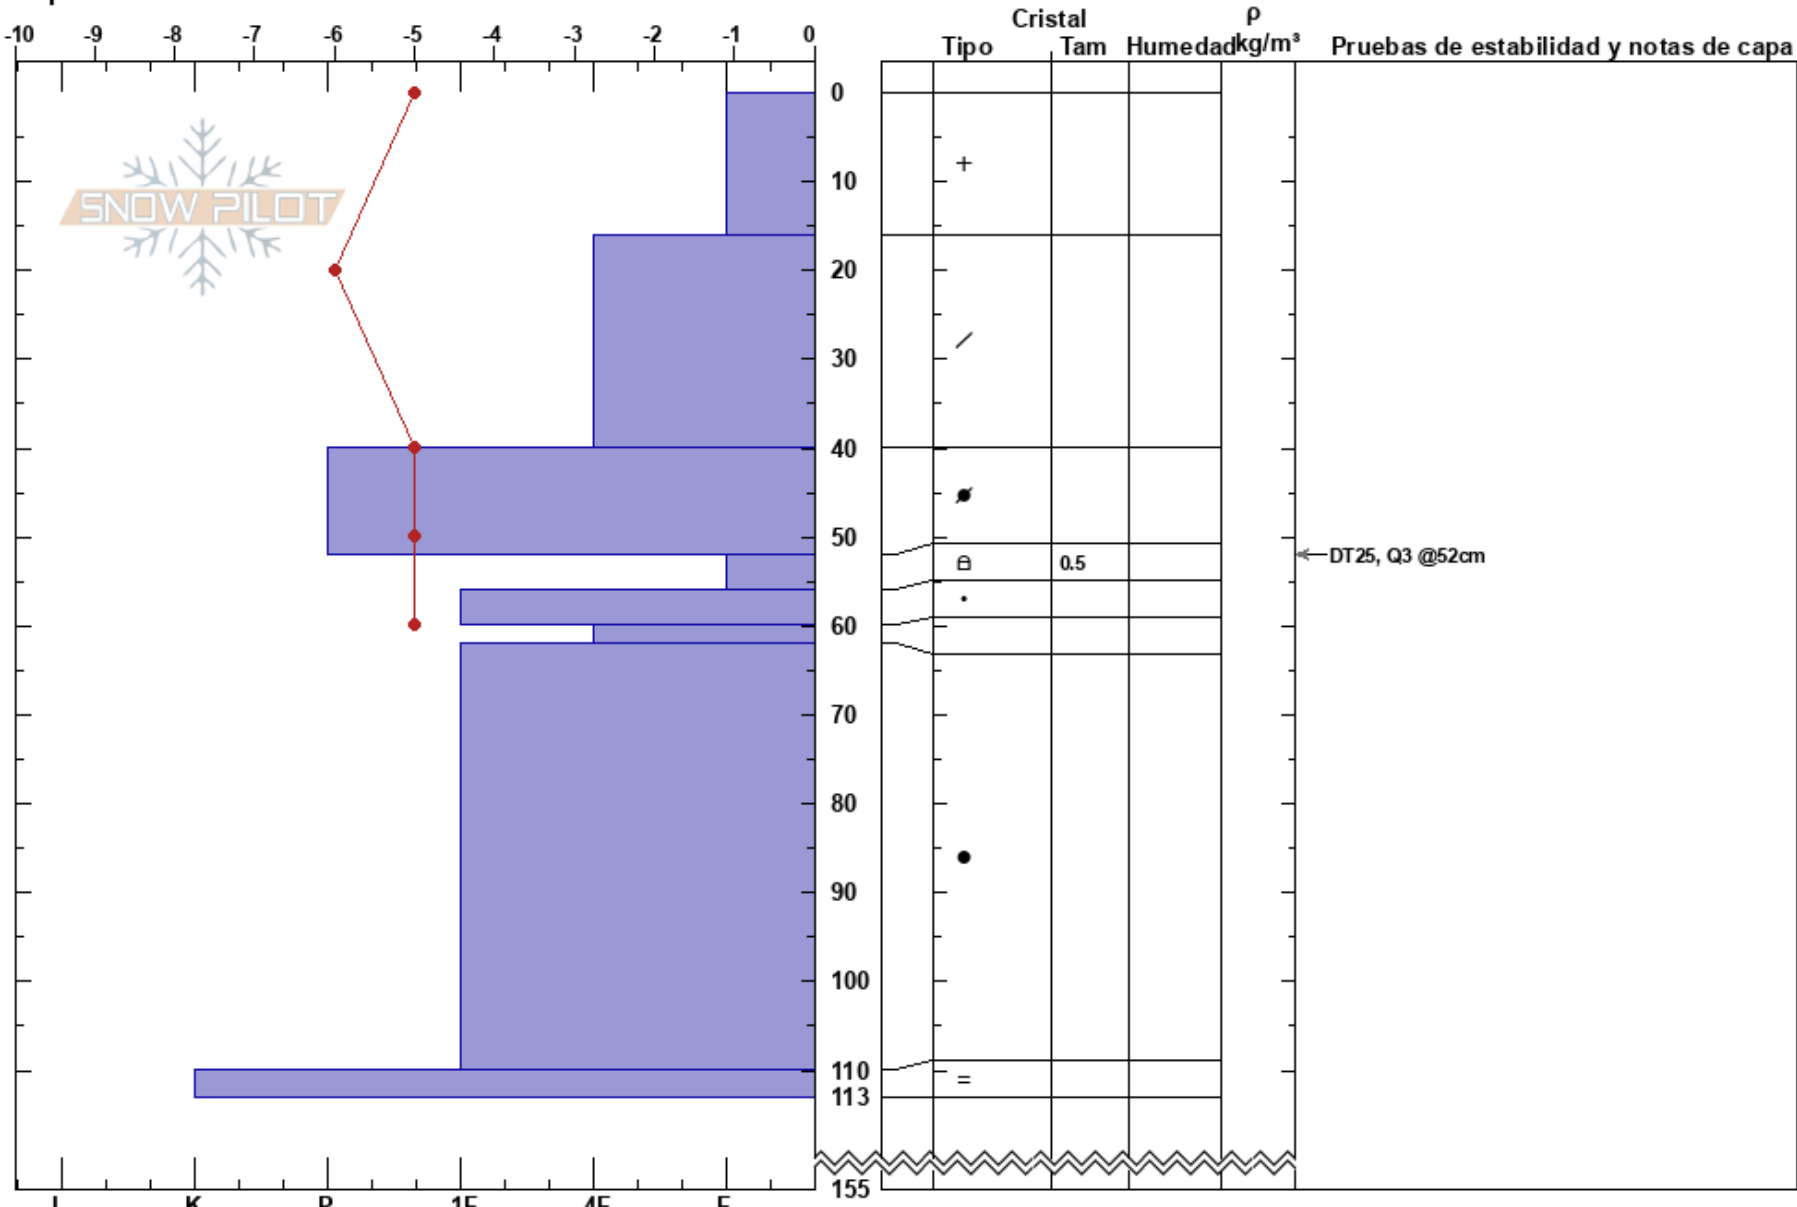

creston cumbre central
 El Chalten
 Argentina
 Elevación: 1575 m
 Exposición: NE
 Específicas:

juan manuel raselli
 26/06/2021 - 12:00
 Coordenada: -49.07451S, -72.93703W
 Ángulo de inclinación: 30°
 Carga del Viento:

Estabilidad:
 Temp. del aire: -2°C
 Cielo: CLR
 Precipitación: NO
 Viento: Calm

HS:155
 PF:32 52-56cm:Problematic layer
 PS:20

Notas del capas:

Notas: