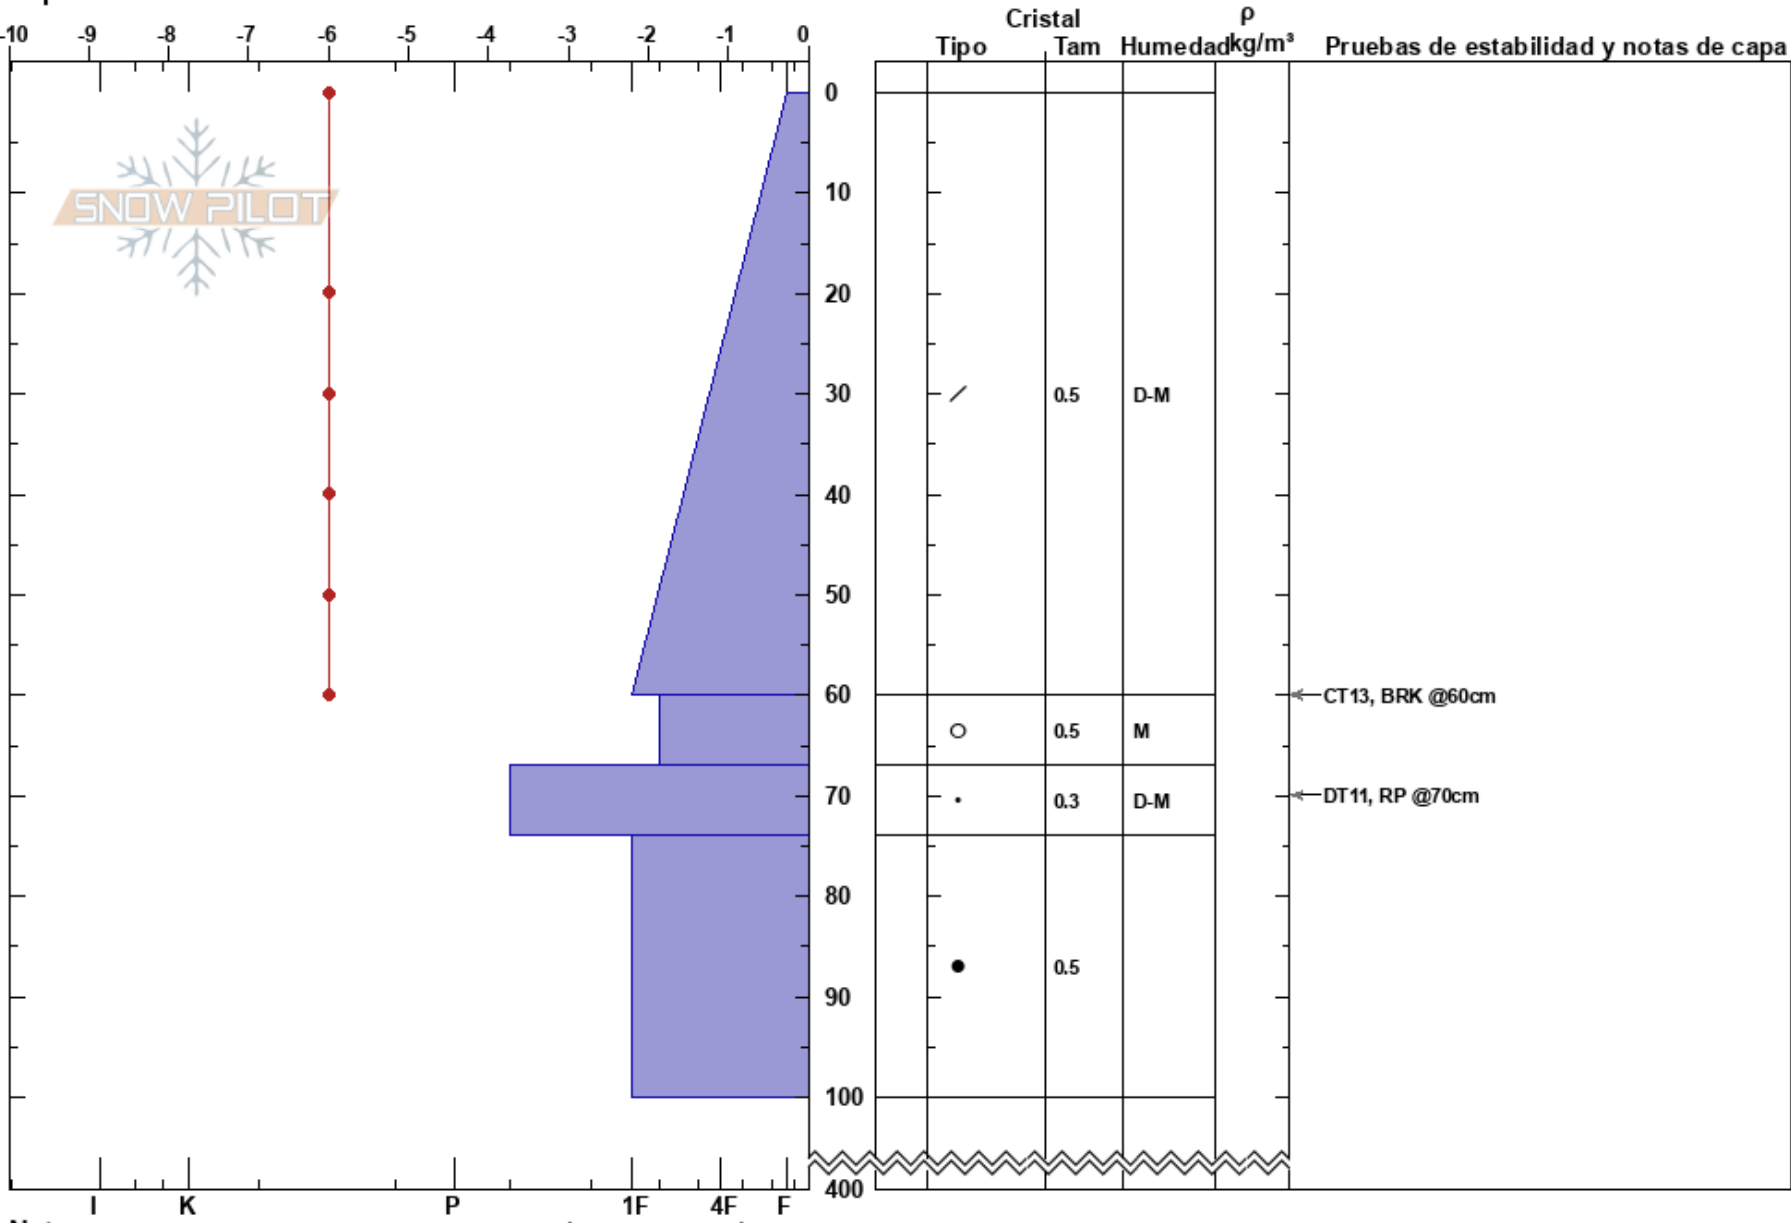

Creston coll central  
 El Chalten  
 Argentina  
 Elevación: 1560 m  
 Exposición: E  
 Específicas:

Roberto indio Treu  
 25/06/2021 - 12:00  
 Coordenada: -49.07159S, -72.93789W  
 Ángulo de inclinación: 35°  
 Carga del Viento: no

Estabilidad:  
 Temp. del aire: -3°C  
 Cielo: FEW  
 Precipitación: NO  
 Viento: SW Calm

HS:400  
 PF:40  
 PS:20

Notas del capas:

Notas: se observo nieve volando en filis con orientación SO. poca acción del viento en el valle