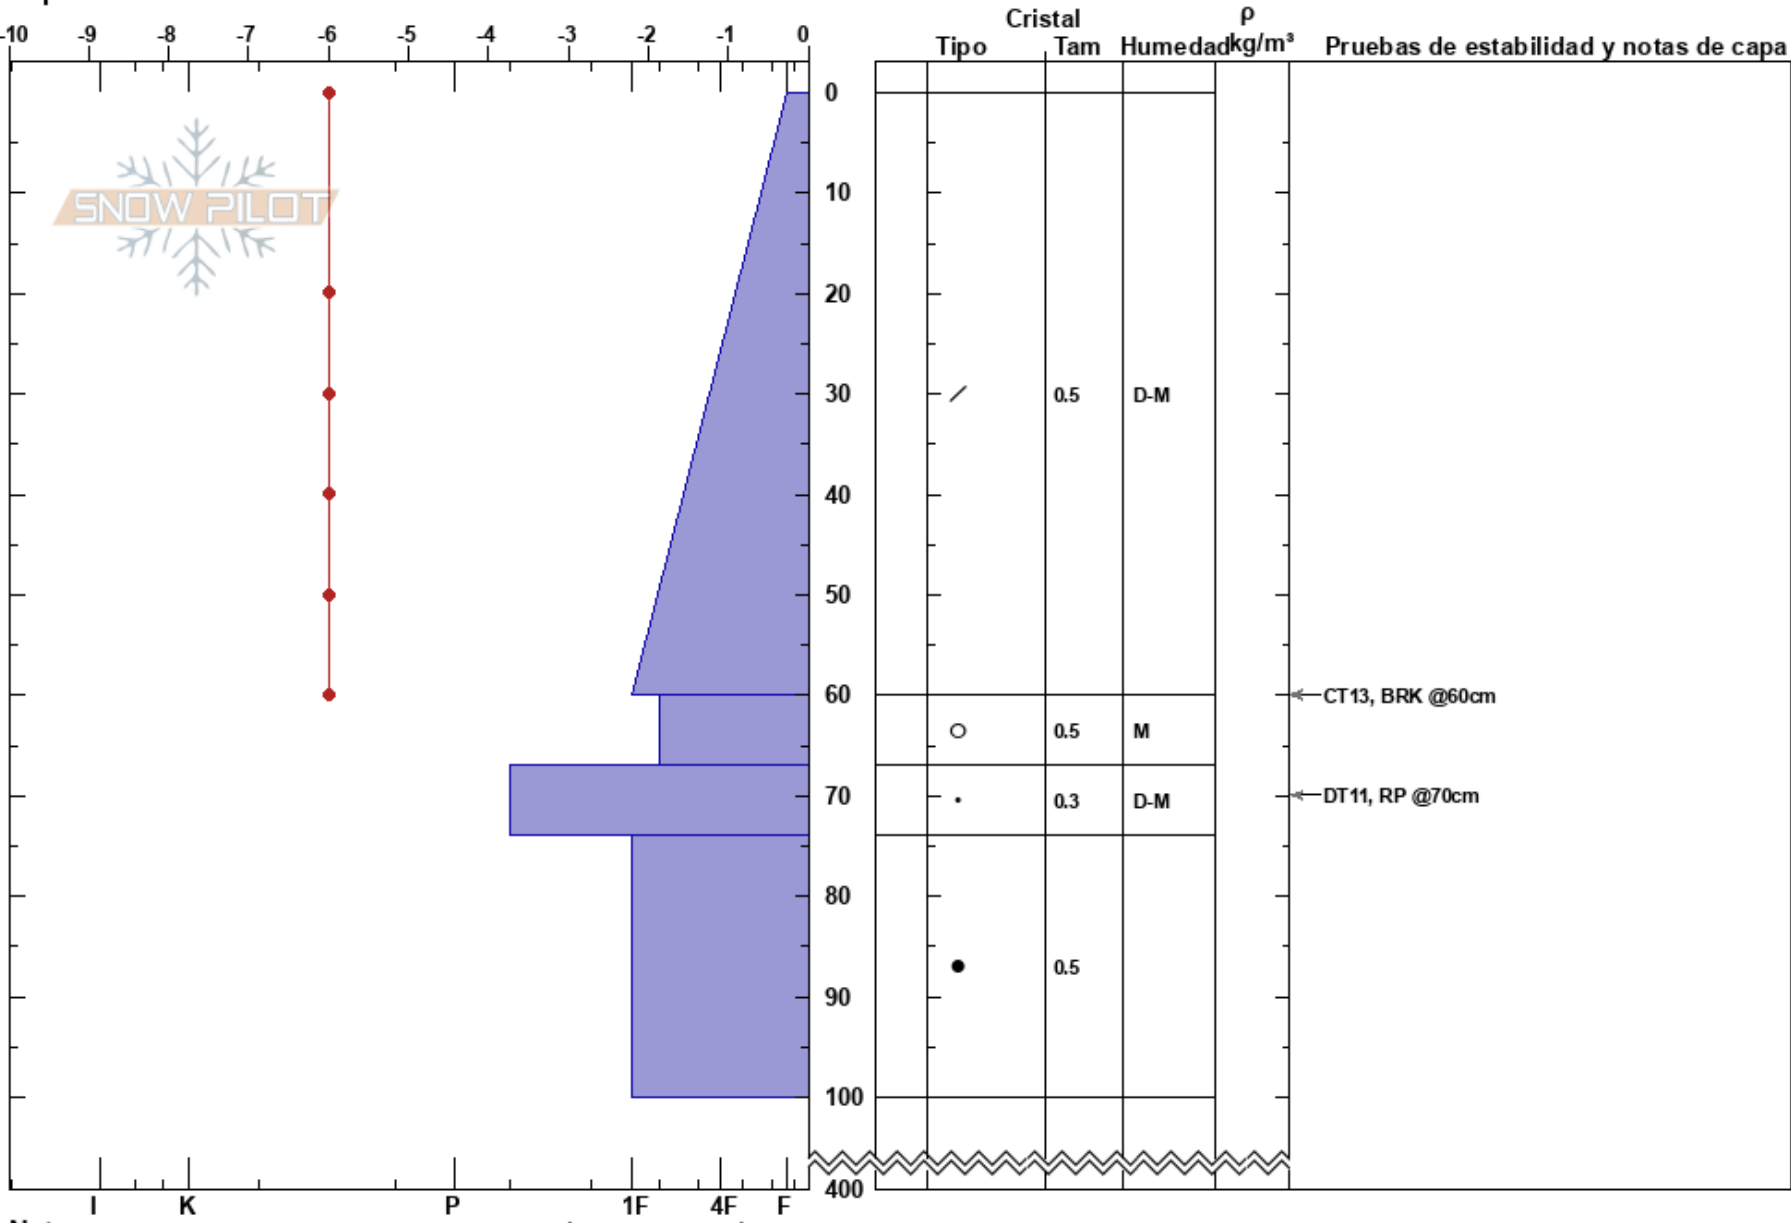

Creston coll central
 El Chalten
 Argentina
 Elevación: 1560 m
 Exposición: E
 Específicas:

Roberto indio Treu
 25/06/2021 - 12:00
 Coordinada: -49.07159S, -72.93789W
 Ángulo de inclinación: 35°
 Carga del Viento: no

Estabilidad:
 Temp. del aire: -3°C
 Cielo: FEW
 Precipitación: NO
 Viento: SW Calm

HS:400
 PF:40
 PS:20

Notas del capas:

Notas: se observo nieve volando en filis con orientación SO. poca acción del viento en el valle