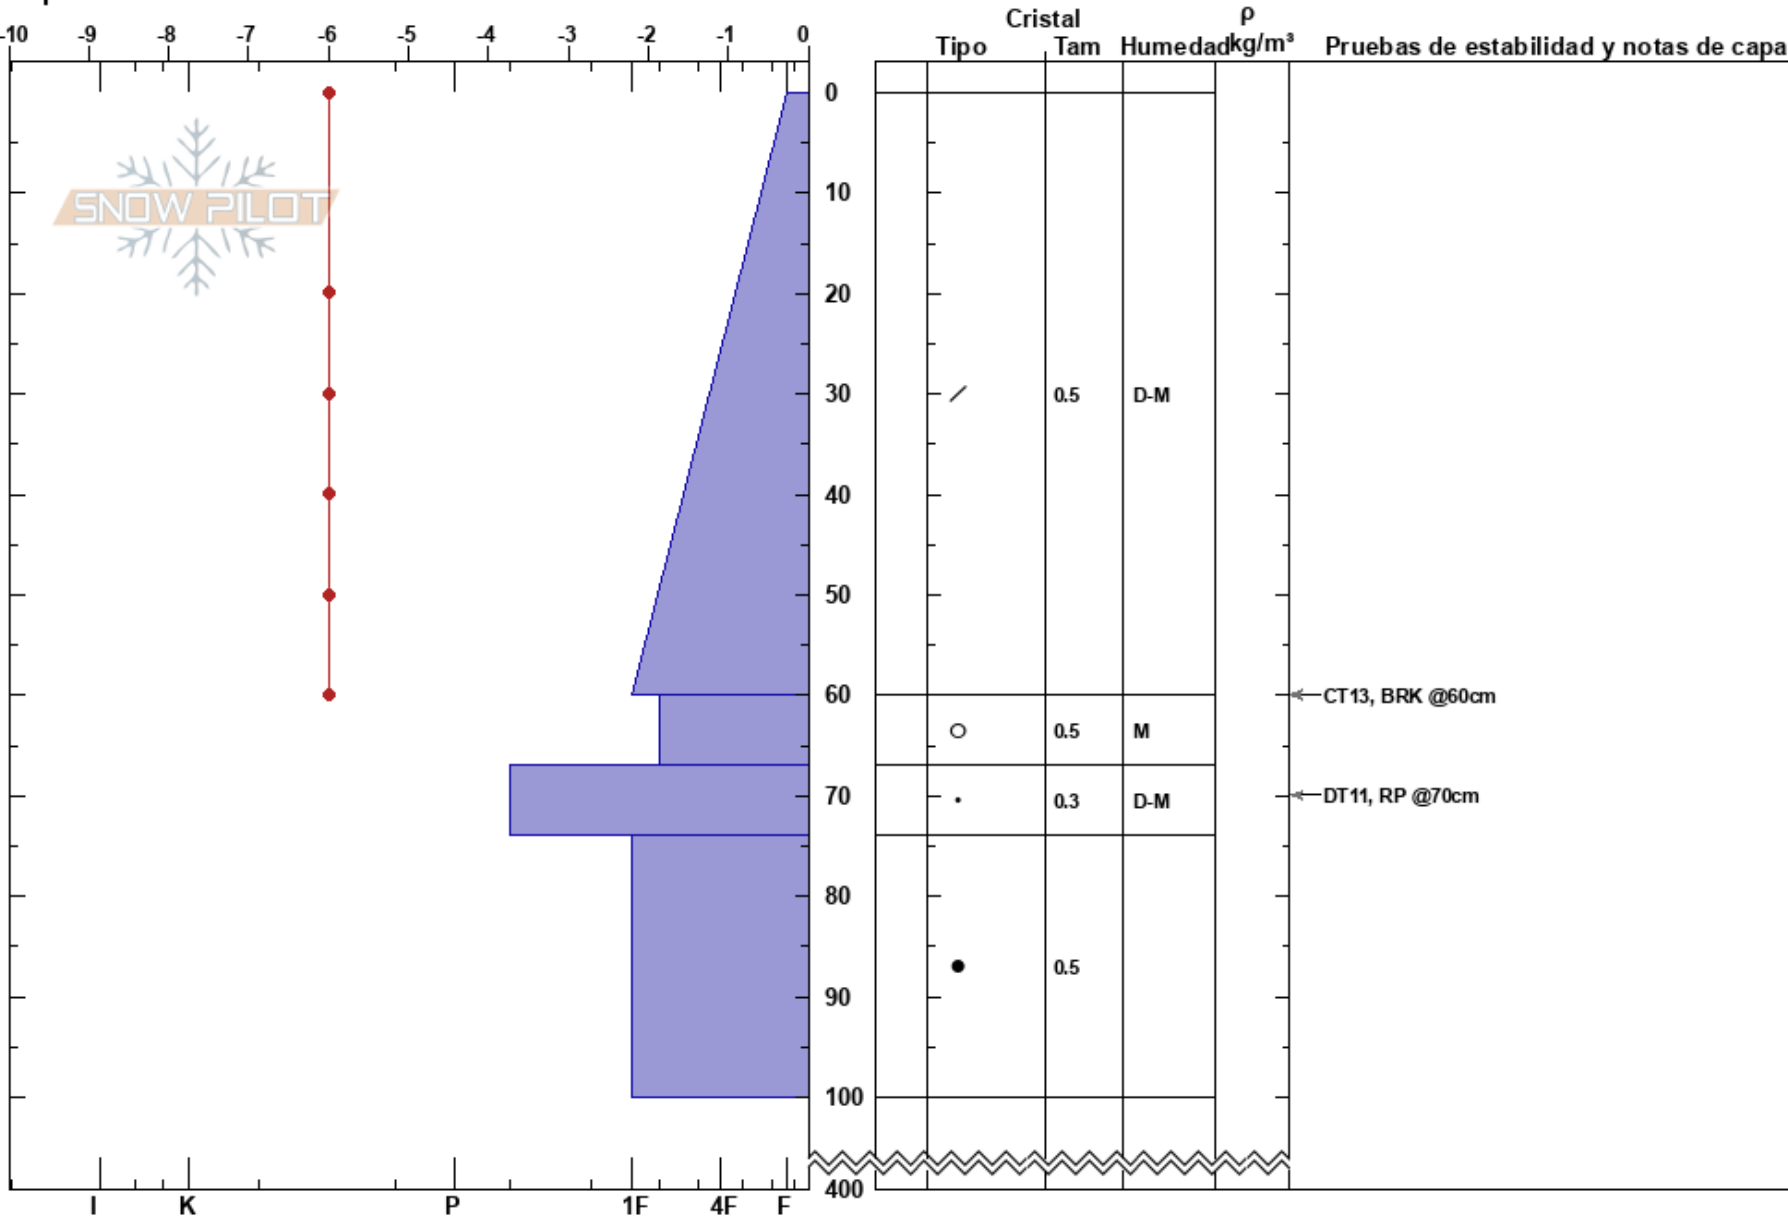

Creston coll central
 El Chalten
 Argentina
 Elevación: 1560 m
 Exposición: E
 Específicas:

Roberto indio Treu
 25/06/2021 - 12:00
 Coordinada: -49.07159S, -72.93789W
 Ángulo de inclinación: 35°
 Carga del Viento: no

Estabilidad:
 Temp. del aire: -3°C
 Cielo: FEW
 Precipitación: NO
 Viento: SW Calm

HS:400
 PF:40
 PS:20

Notas del capas:

Notas: se observo nieve volando en filis con orientación SO. poca acción del viento en el valle