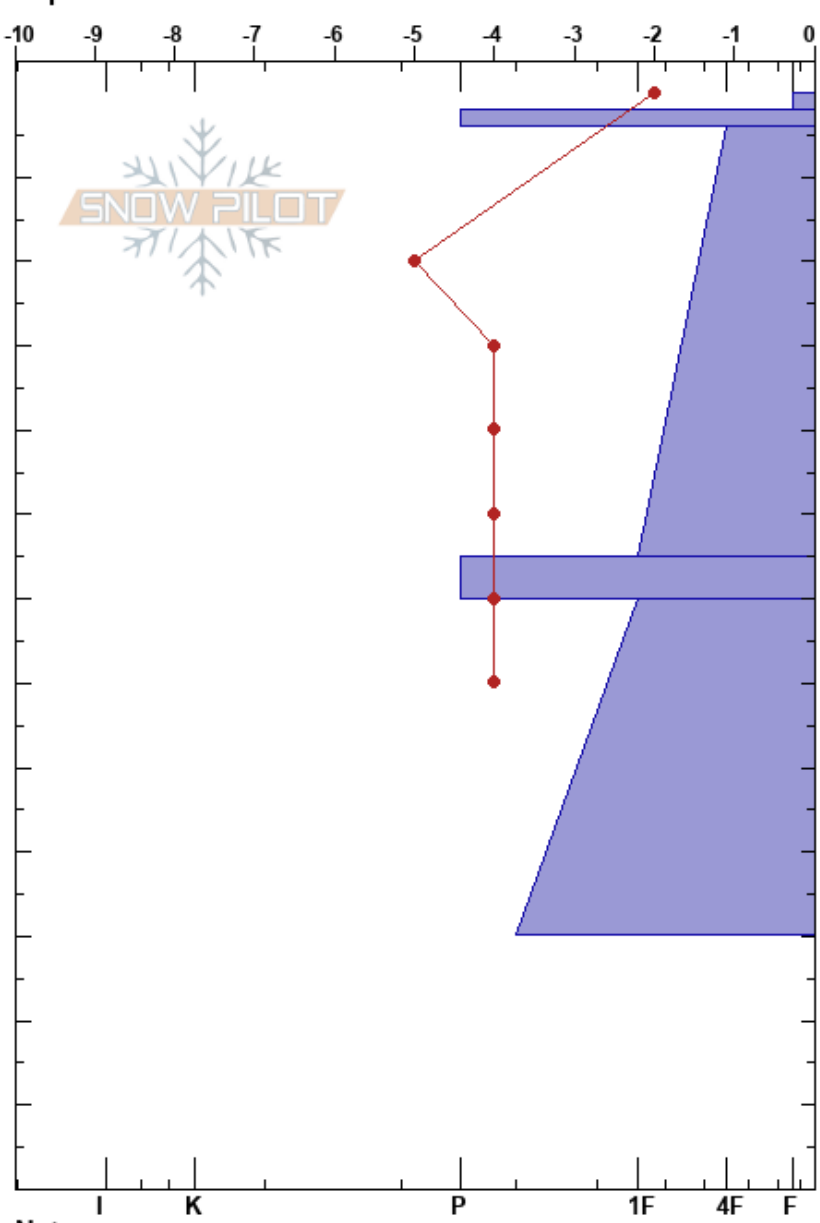

canaleta E cumbre cent
 El Chalten
 Argentina
 Elevación: 1500 m
 Exposición: E
 Específicas:

Roberto indio Treu
 22/06/2021 - 12:30
 Coordinada:
 Ángulo de inclinación: 35°
 Carga del Viento:

Estabilidad:
 Temp. del aire: -2°C
 Cielo: FEW
 Precipitación: NO
 Viento: Calm

HS:130
 PF:20
 PS:5
 Notas del capas:

Tipo	Cristal		ρ kg/m ³	Pruebas de estabilidad y notas de capa
	Tam	Humedad		
/	1			
=	1			
•	0.5			D-M
=				M
•	0.5			D-M

Notas:

I K P 1F 4F F

CTN