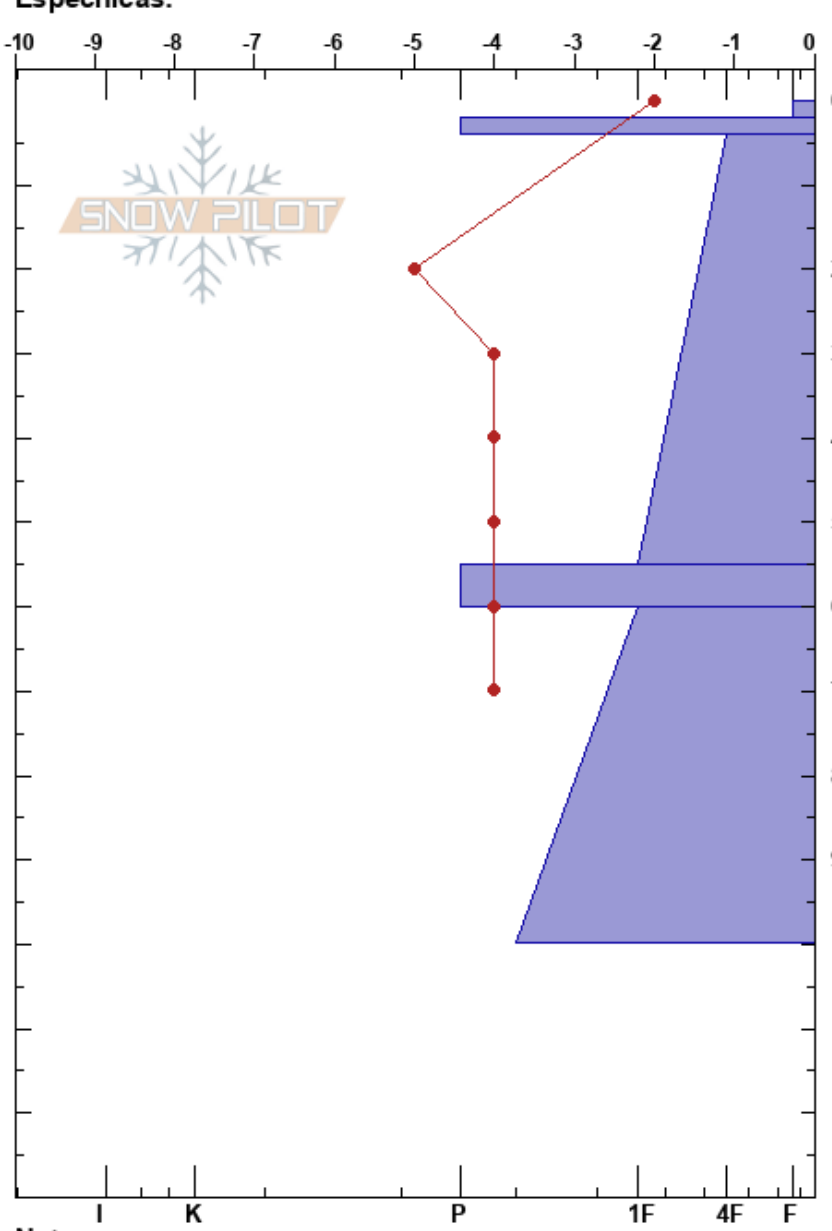

canaleta E cumbre cent
 El Chalten
 Argentina
Elevación: 1500 m
Exposición: E
Específicas:

Roberto indio Treu
 22/06/2021 - 12:30
Coordenada:
Ángulo de inclinación: 35°
Carga del Viento:

Estabilidad:
Temp. del aire: -2°C
Cielo: FEW
Precipitación: NO
Viento: Calm

HS:130 **Notas del capas:**
PF:20
PS:5

Tipo	Cristal		ρ kg/m ³	Pruebas de estabilidad y notas de capa
	Tam	Humedad		
-	1			
=	1			
•	0.5			D-M
=				M
•	0.5			D-M
				CTN