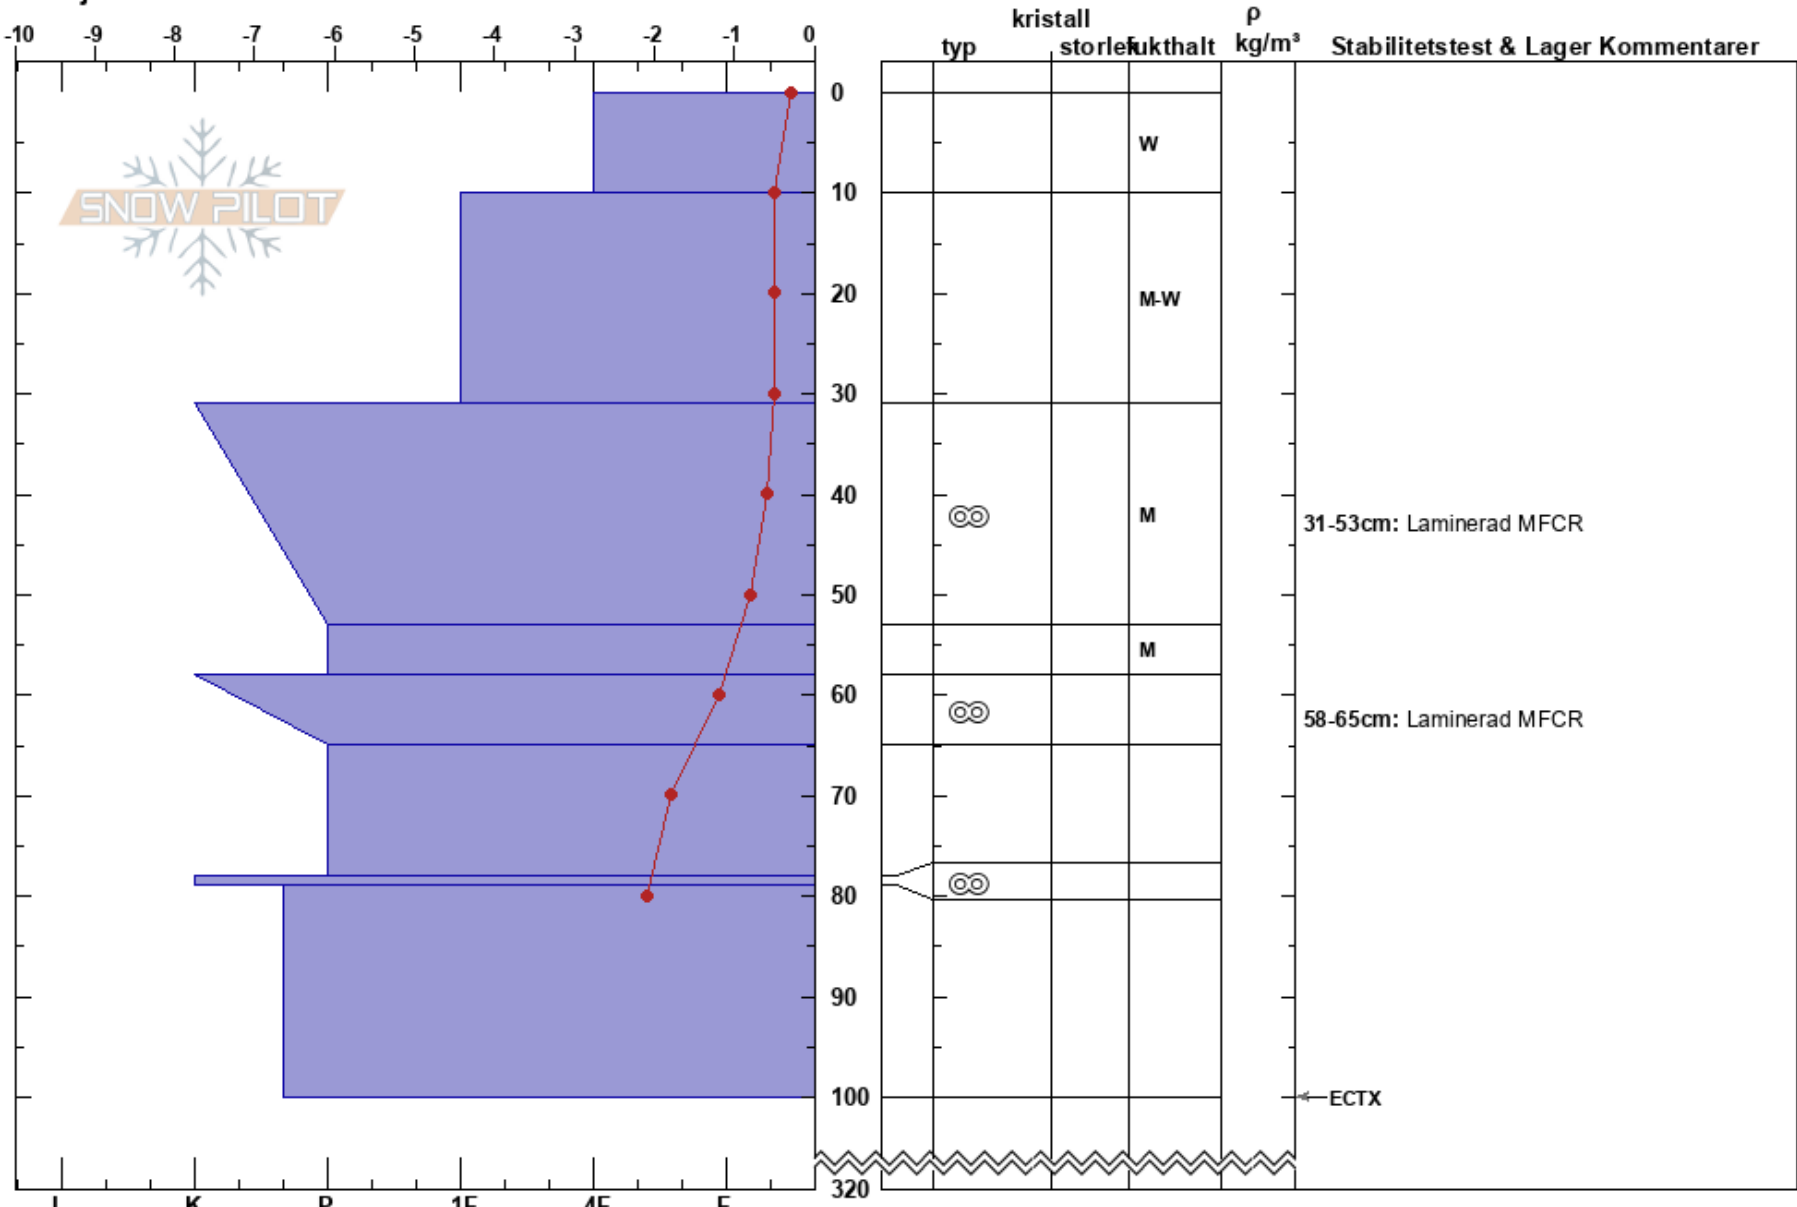

Kårsavagge
 Abisko
 Sweden
 Höjd: 890 m
 Väderstreck: SE
 Detaljerna:

Tim Nordström
 13/05/2021 - 11:30
 Koordinat: 68.36007N, 18.35678E
 Lutning: 18°
 Snödrev: no

Instabilitet:
 Lufttemperatur: 3°C
 Molnighet: OVC
 Nederbörd: NO
 Vind: Calm

HS:320
 PF:10
 31-53cm: Laminerad MFCR
 58-65cm: Laminerad MFCR

Stabilitetstest & Lager Kommentarer

Noteringar (beskrivning av terräng):

I K P 1F 4F F