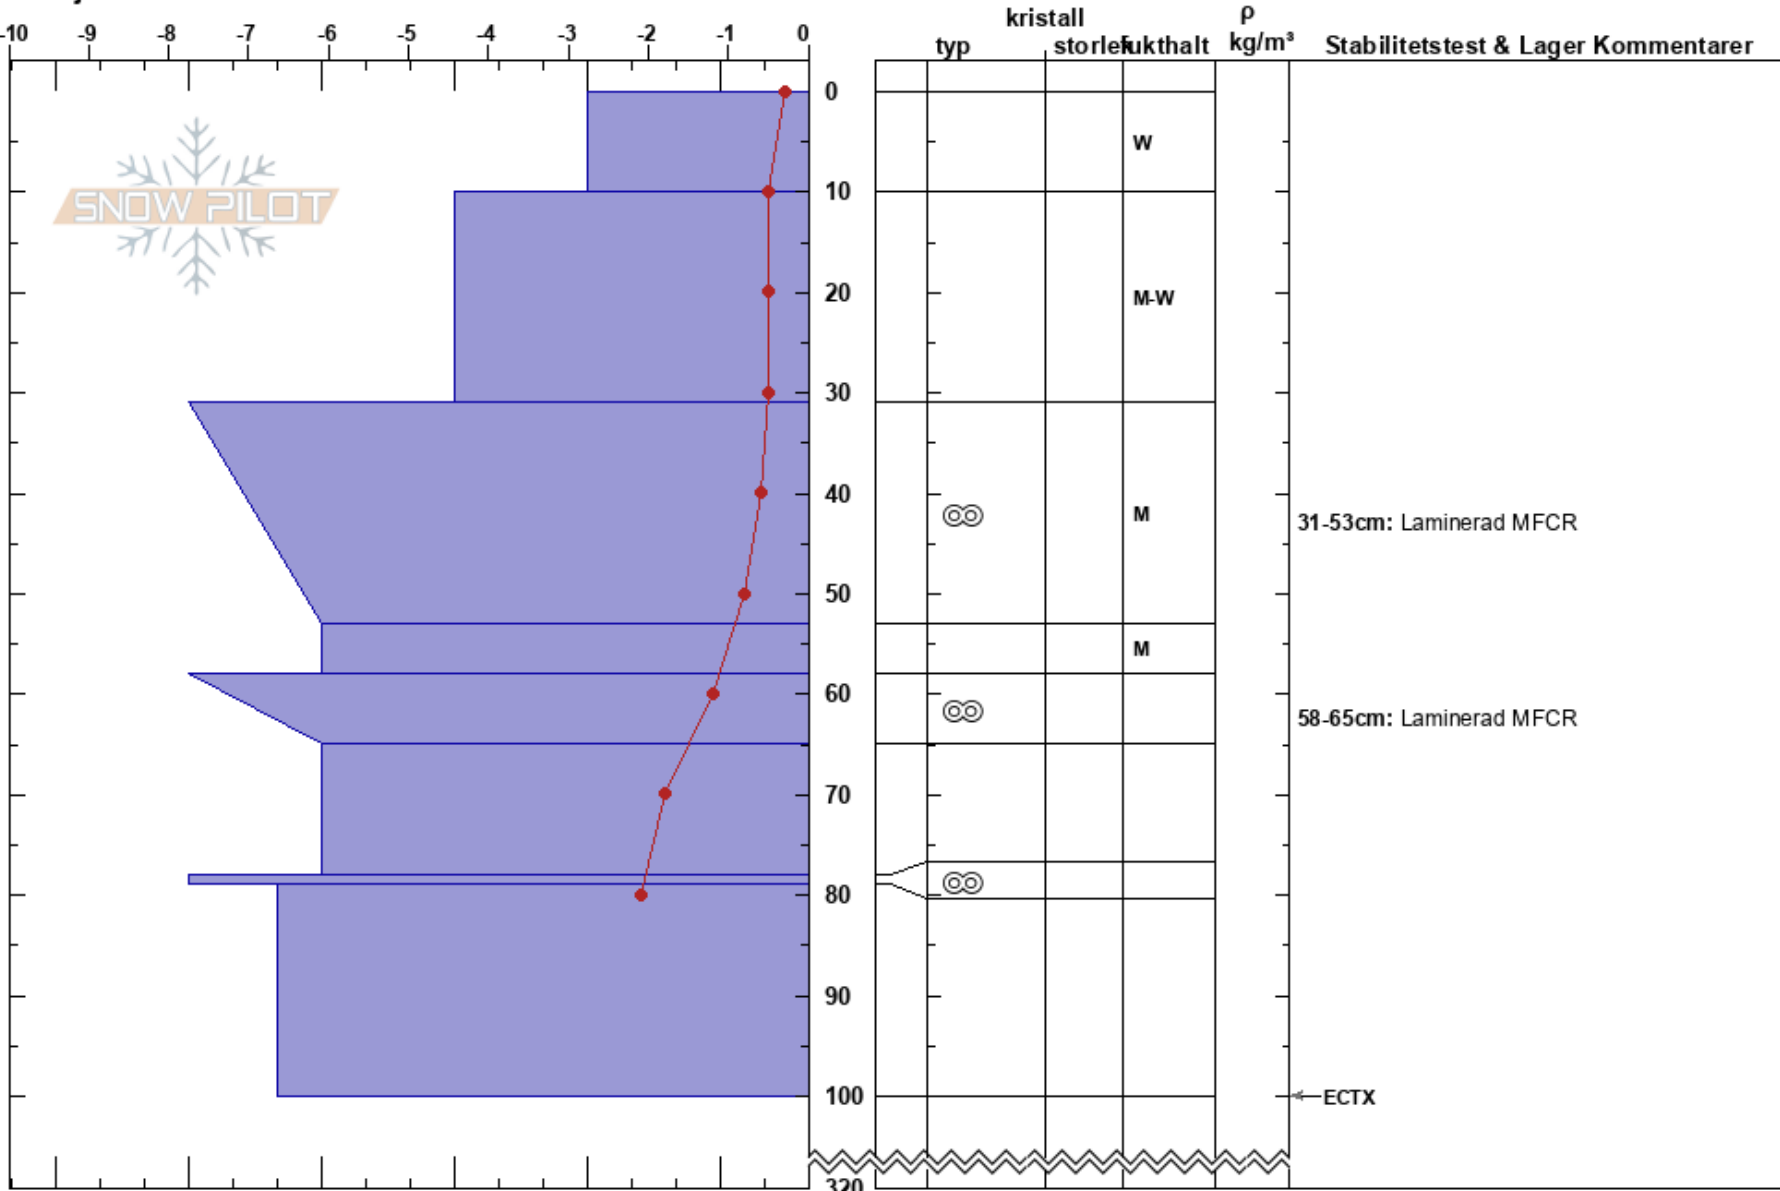

Kårsavagge  
 Abisko  
 Sweden  
 Höjd: 890 m  
 Väderstreck: SE  
 Detaljerna:

Tim Nordström  
 13/05/2021 - 11:30  
 Koordinat: 68.36007N, 18.35678E  
 Lutning: 18°  
 Snödrev: no

Instabilitet:  
 Lufttemperatur: 3°C  
 Molnighet: OVC  
 Nederbörd: NO  
 Vind: Calm

HS:320  
 PF:10  
 Lager Kommentarer:  
 31-53cm: Laminerad MFCR  
 58-65cm: Laminerad MFCR

Noteringar (beskrivning av terräng):

I K P 1F 4F F