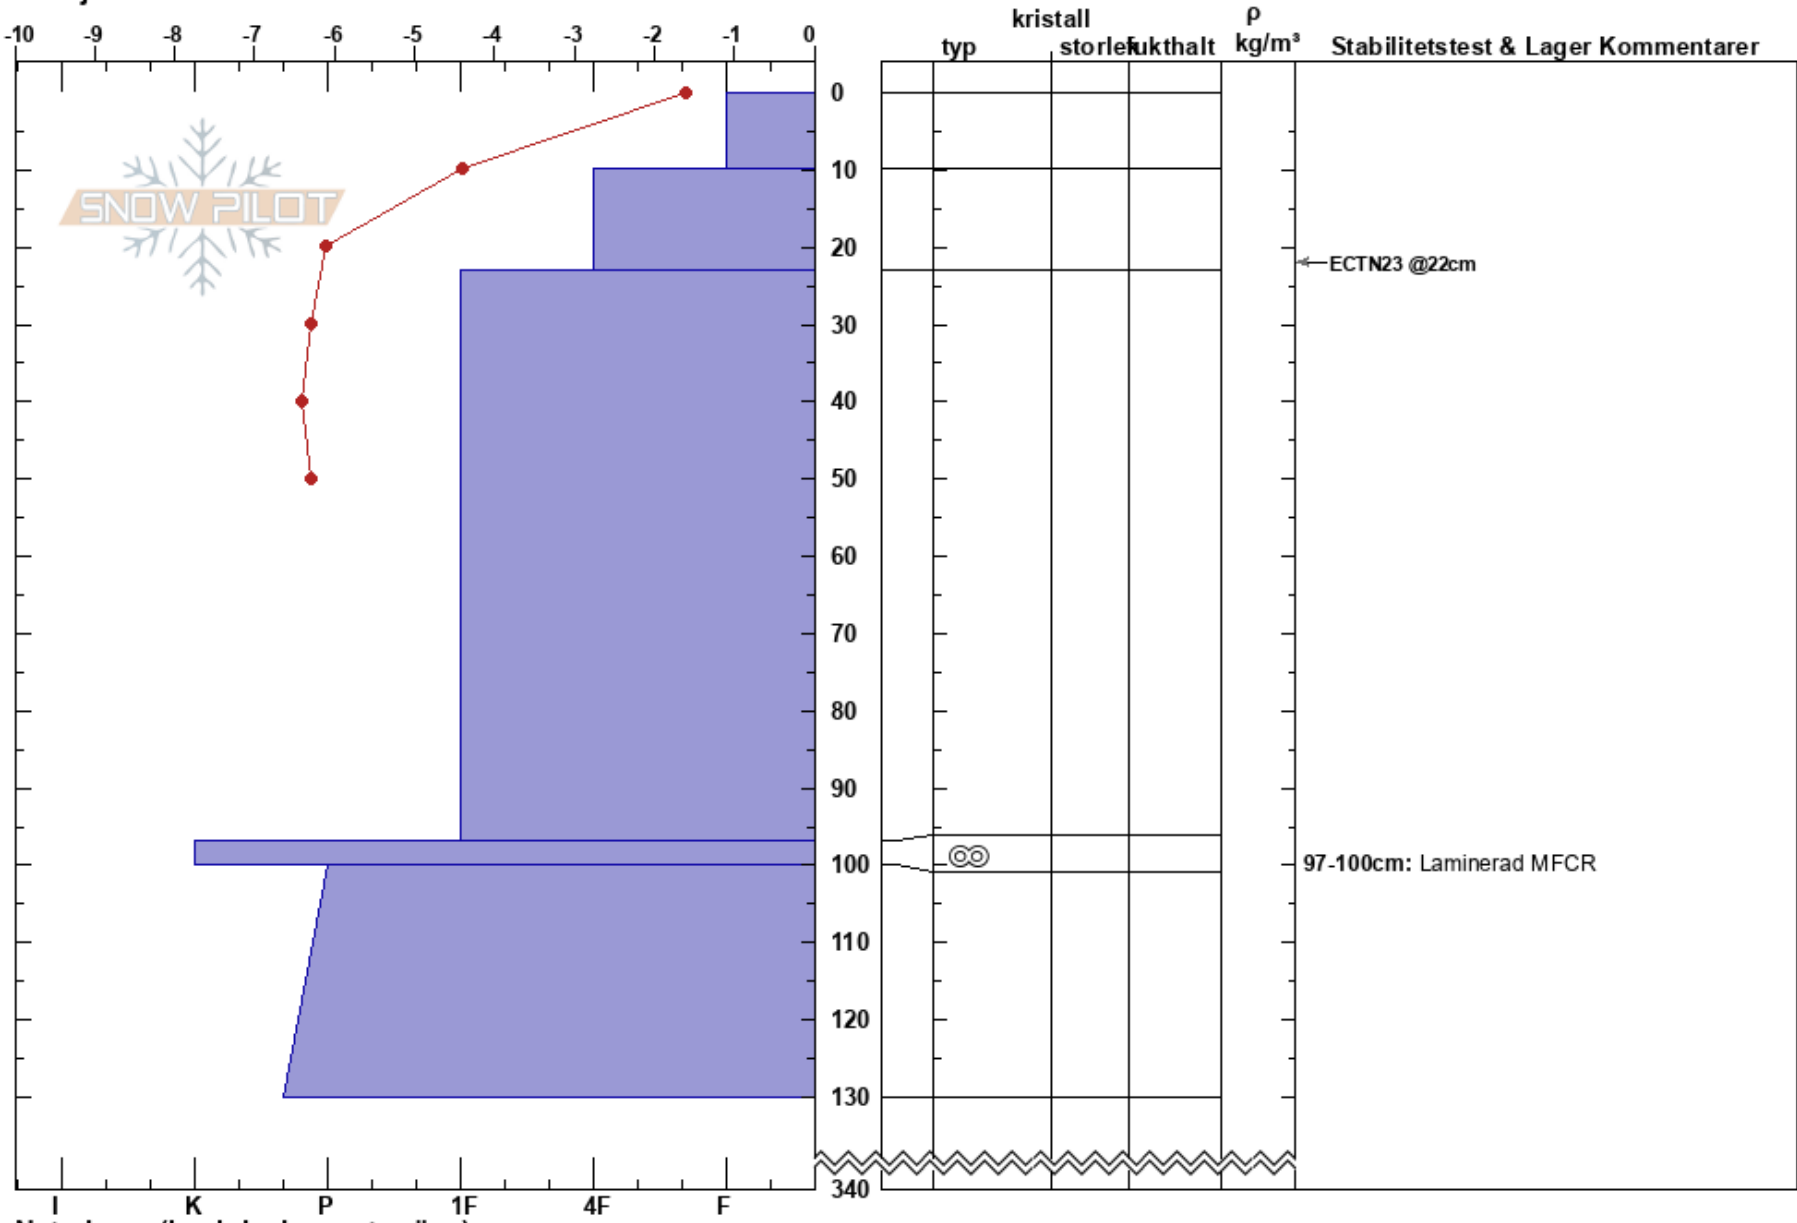

Läkta mot Kärketjärro
 Björkliden
 Sweden
 Höjd: 992 m
 Väderstreck: NE
 Detaljerna:

Tim Nordström
 02/05/2021 - 12:00
 Koordinat: 68.39632N, 18.40854E
 Lutning: 20°
 Snödrev: Nyligen

Instabilitet:
 Lufttemperatur: -0.7°C
 Molnighet: BKN
 Nederbörd: S-1
 Vind: Calm

HS:340
 PF:25
 97-100cm: Laminerad MFCR

Lager Kommentarer:

Noteringar (beskrivning av terräng):

I K P 1F 4F F