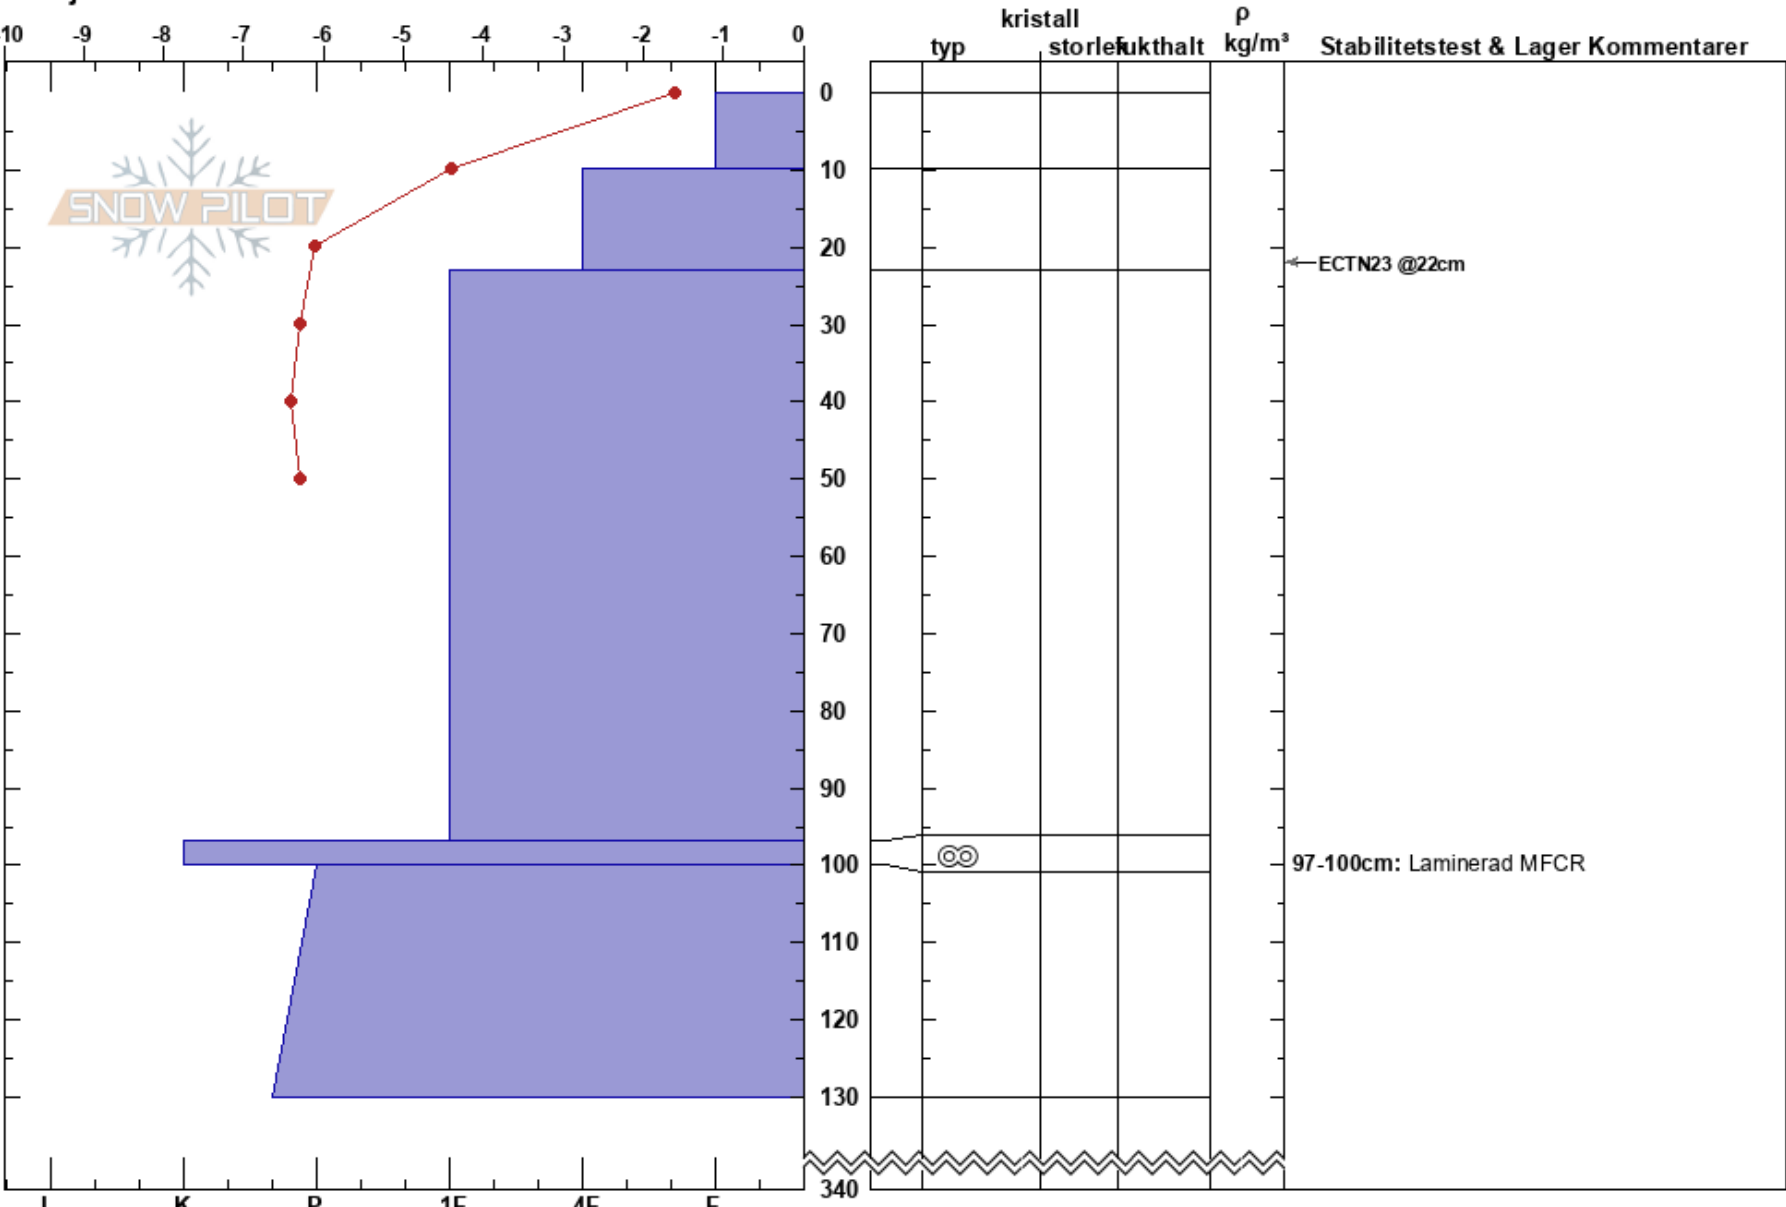

Läkta mot Kärketjärro  
Björkliden  
Sweden  
Höjd: 992 m  
Väderstreck: NE  
Detaljerna:

Tim Nordström  
02/05/2021 - 12:00  
Koordinat: 68.39632N, 18.40854E  
Lutning: 20°  
Snödrev: Nyligen

Instabilitet: HS:340  
Lufttemperatur: -0.7°C PF:25 97-100cm: Laminerad MFCR  
Molnighet: BKN  
Nederbörd: S-1  
Vind: Calm

Noteringar (beskrivning av terräng):