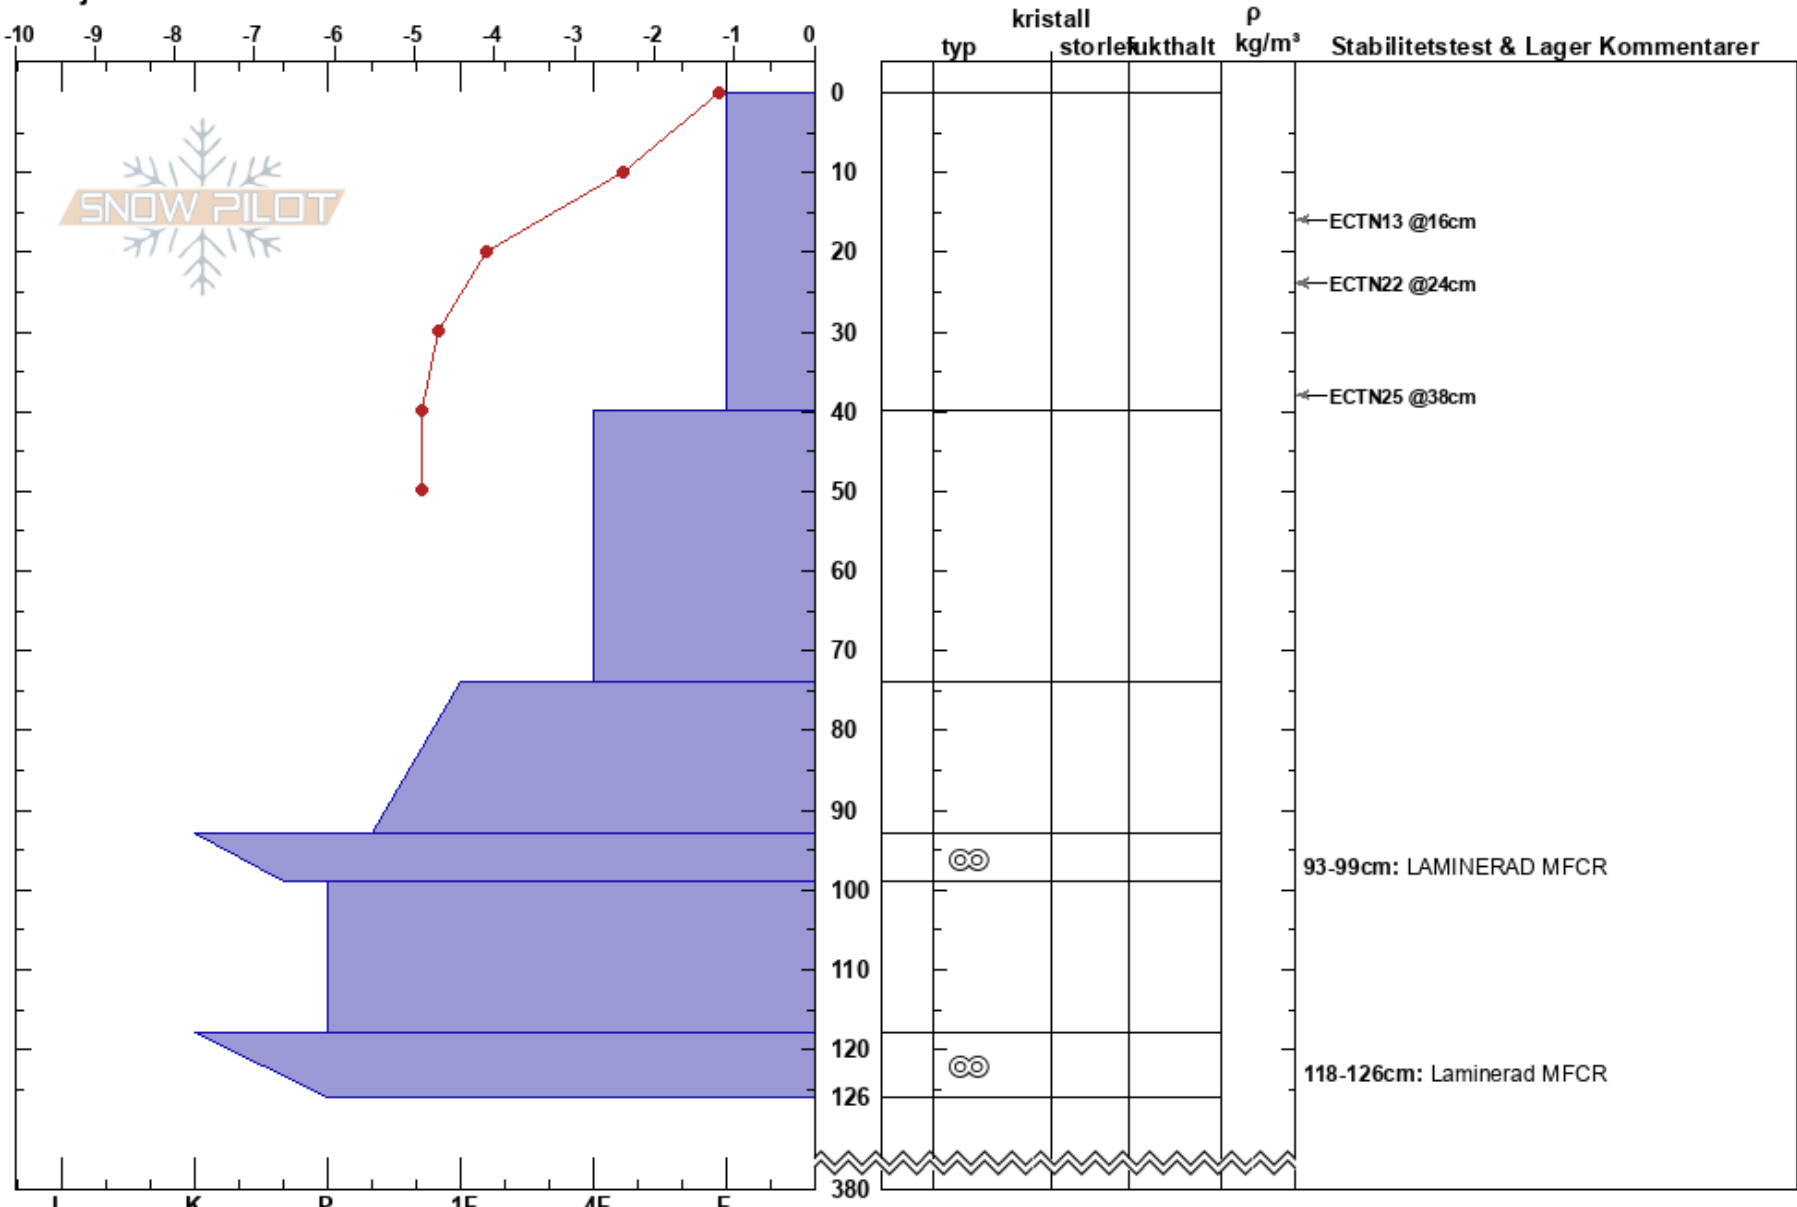

Goublavagge
 Björkliden
 Sweden
 Höjd: 1185 m
 Väderstreck: SE
 Detaljerna:

Tim Nordström
 02/05/2021 - 11:00
 Koordinat: 68.37354N, 18.42806E
 Lutning: 20°
 Snödrev: Nyligen

Instabilitet
 Lufttemperatur: -0.9°C
 Molnighet: BKN
 Nederbörd: S-1
 Vind: Calm

HS:380
 PF:60
 93-99cm: LAMINERAD MFCR
 118-126cm: Laminerad MFCR

Noteringar (beskrivning av terräng):