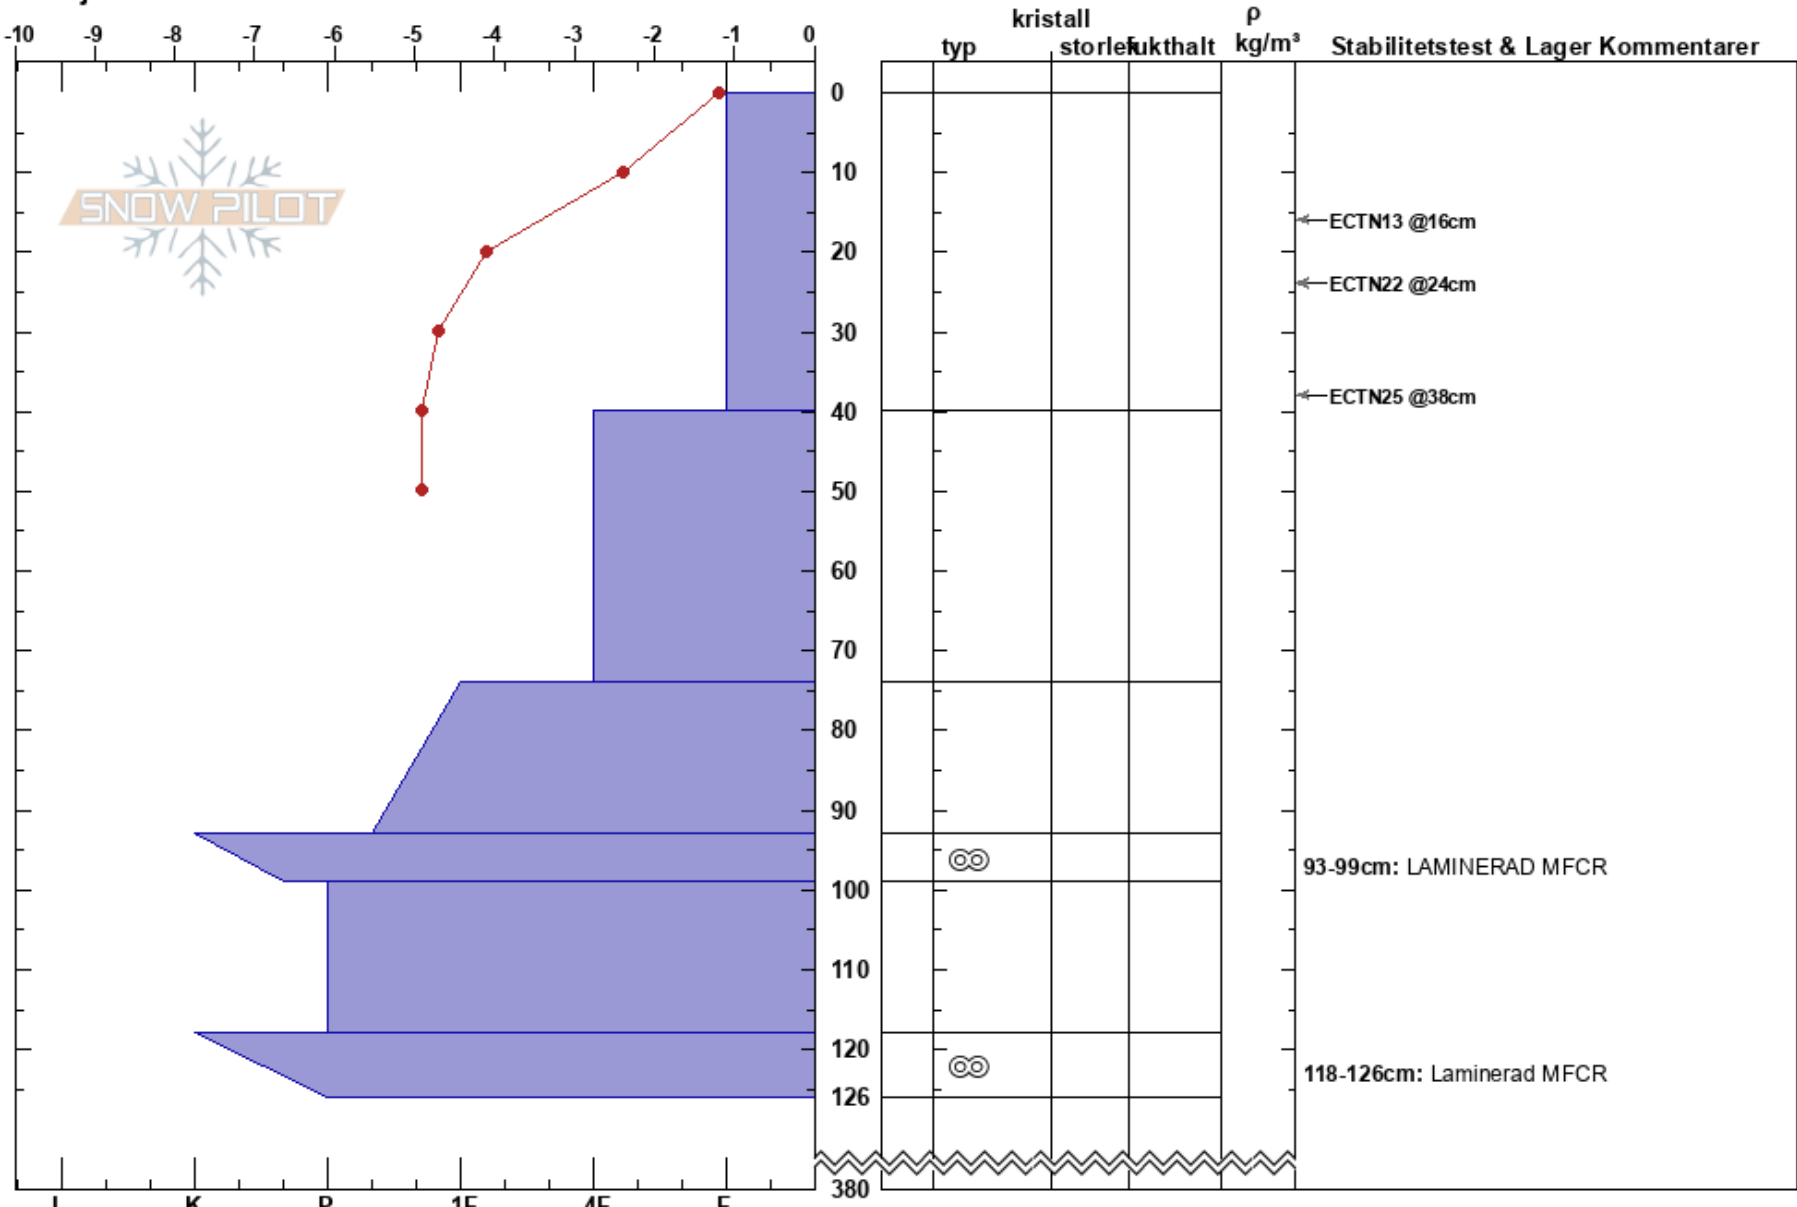

Goublavagge
 Björkliden
 Sweden
 Höjd: 1185 m
 Väderstreck: SE
 Detaljerna:

Tim Nordström
 02/05/2021 - 11:00
 Koordinat: 68.37354N, 18.42806E
 Lutning: 20°
 Snödrev: Nyligen

Instabilitet
 Lufttemperatur: -0.9°C
 Molnighet: BKN
 Nederbörd: S-1
 Vind: Calm

HS:380
 PF:60
 93-99cm: LAMINERAD MFCR
 118-126cm: Laminerad MFCR

Noteringar (beskrivning av terräng):

I K P 1F 4F F