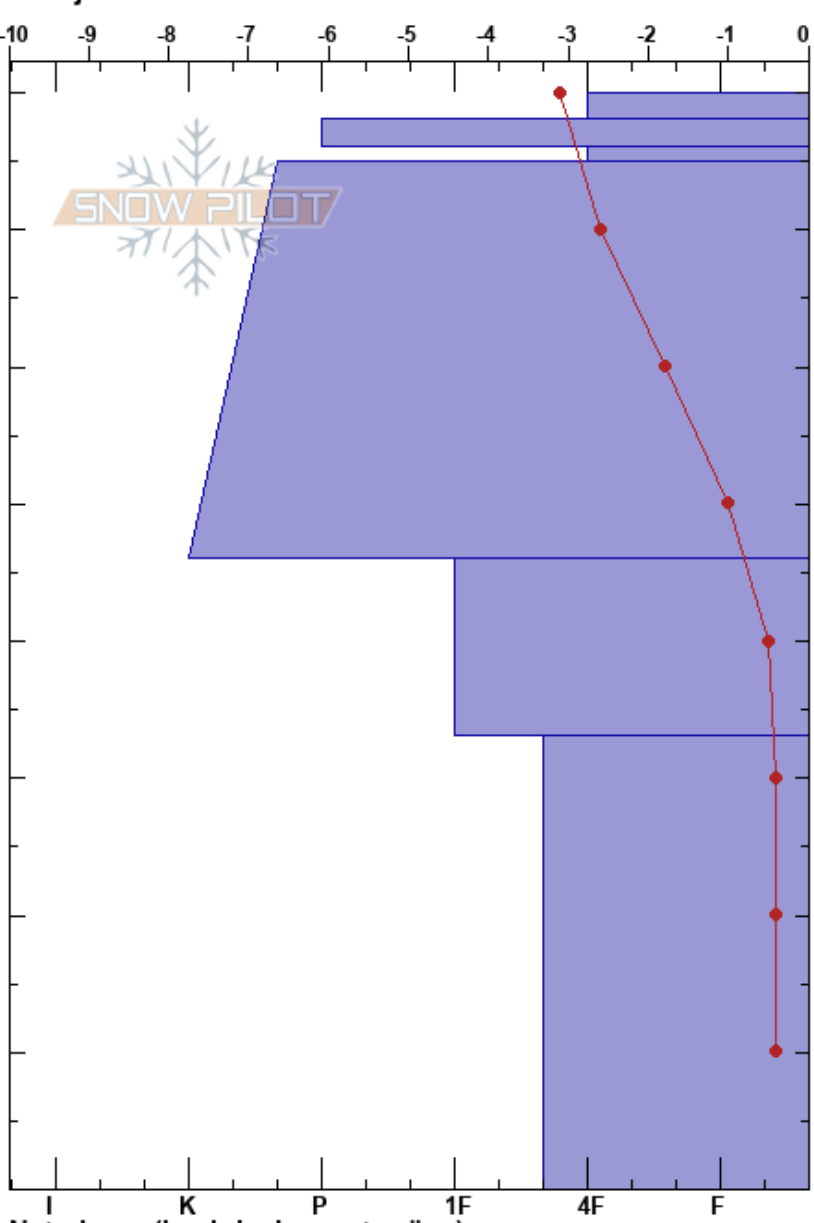

Skreabäcken
 Västra Vindelfjällen
 Sweden
 Höjd: 865 m
 Väderstreck: 180°
 Detaljerna:

Sam Hedman
 27/04/2021 - 10:30
 Koordinat:
 Lutning: 25°
 Snödrev: no

Instabilitet:
 Lufttemperatur: -4.2°C
 Molnighet: SCT
 Nederbörd: NO
 Vind: NW Svagvind (1-7m/s)

HS:80
 PF:4
 Lager Kommentarer:
 78-76cm: drevsnölager
 76-75cm: ev. inslag av SH?
 76-75cm: mestorosväckandelagret
 75-46cm: tjockt skarlager

typ	kristall storlek	fukthalt	ρ kg/m ³	Stabilitetstest & Lager Kommentarer
				← ECTN4 @75cm på skaren
				78-76cm: drevsnölager
				76-75cm: ev. inslag av SH?
				75-46cm: tjockt skarlager
			M-W	
			M-W	

Noteringar (beskrivning av terräng):

I K P 1F 4F F