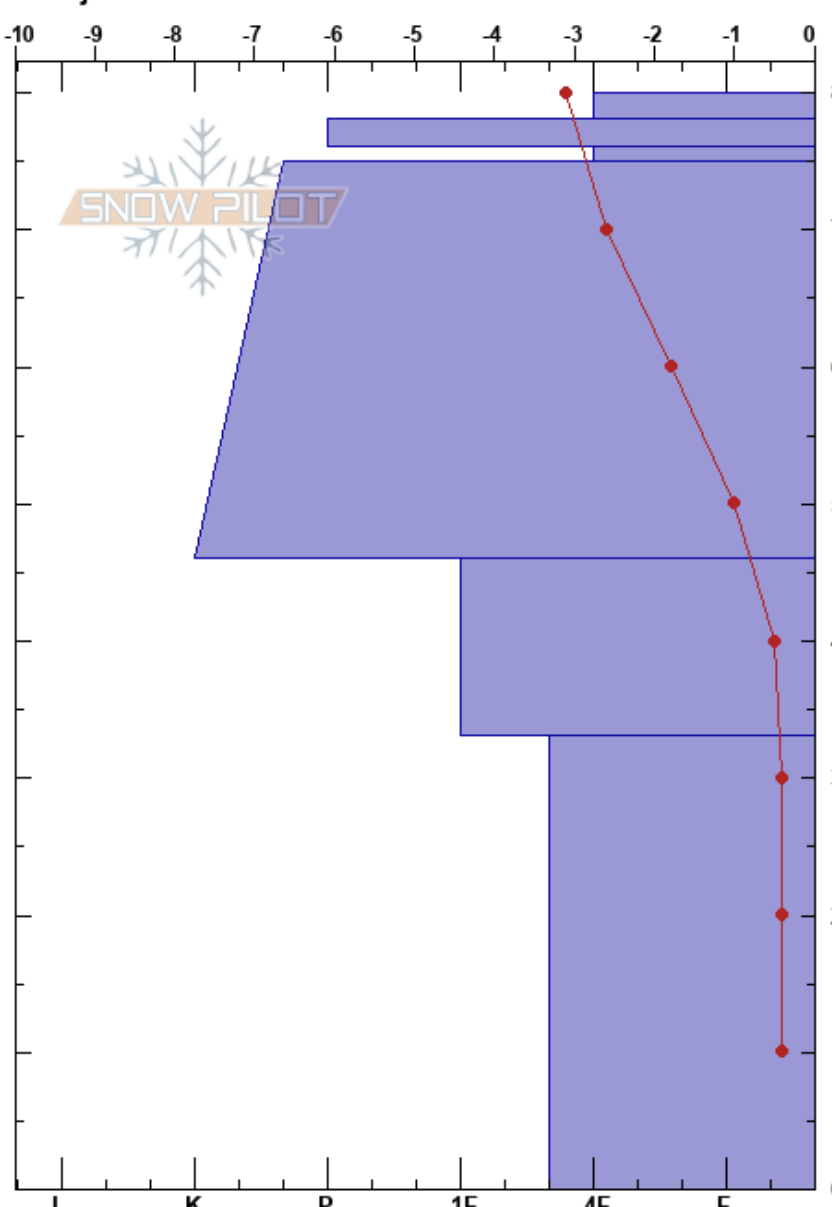

Skreabäcken  
 Västra Vindelfjällen  
 Sweden  
 Höjd: 865 m  
 Väderstreck: 180°  
 Detaljerna:

Sam Hedman  
 27/04/2021 - 10:30  
 Koordinat:  
 Lutning: 25°  
 Snödrev: no

Instabilitet:  
 Lufttemperatur: -4.2°C  
 Molnighet: SCT  
 Nederbörd: NO  
 Vind: NW Svagvind (1-7m/s)

HS:80  
 PF:4  
 Lager Kommentarer:  
 78-76cm: drevsnölager  
 76-75cm: ev. inslag av SH?  
 76-75cm: mestorosväckandelagret  
 75-46cm: tjockt skarlager

typ	kristall storlek	fukthalt	$\rho$ kg/m <sup>3</sup>	Stabilitetstest & Lager Kommentarer
				← ECTN4 @75cm på skaren
				78-76cm: drevsnölager
				76-75cm: ev. inslag av SH?
				75-46cm: tjockt skarlager
			M-W	
			M-W	

Noteringar (beskrivning av terräng):

I K P 1F 4F F