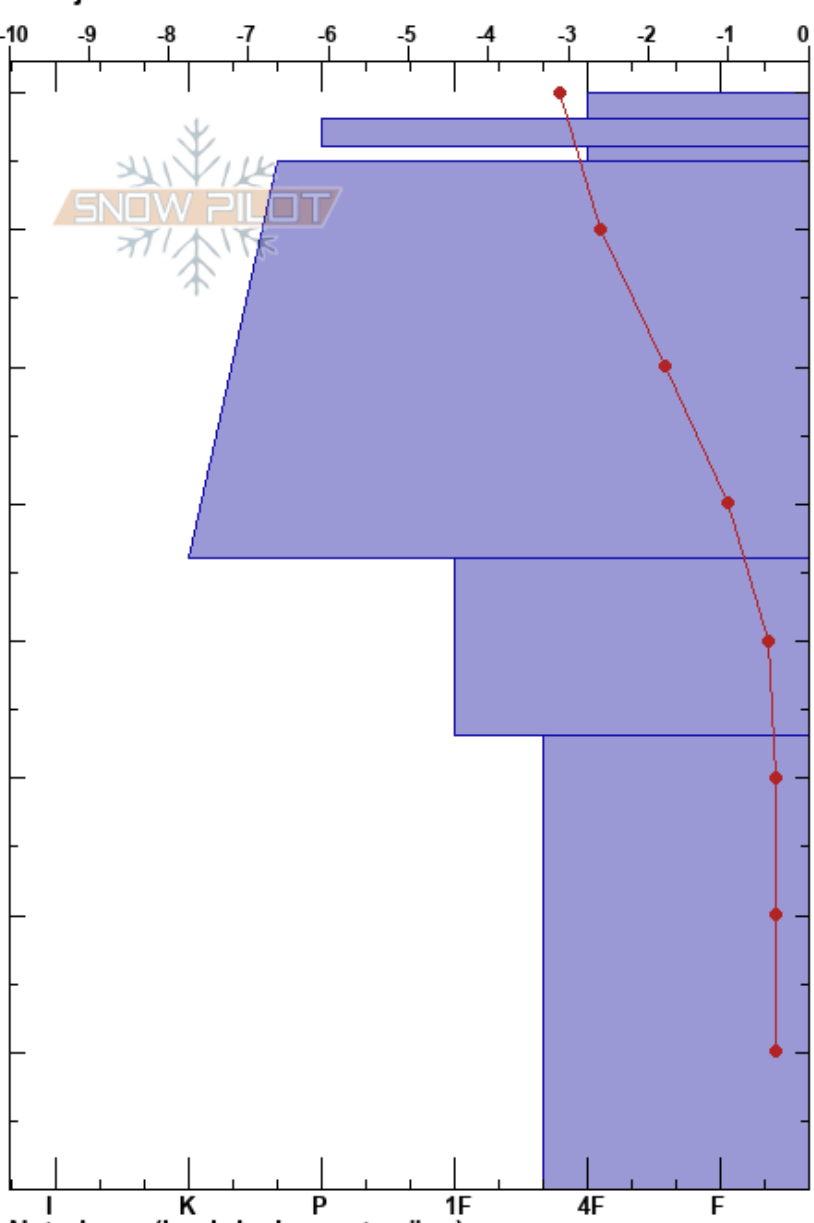

Skreabäcken
 Västra Vindelfjällen
 Sweden
 Höjd: 865 m
 Väderstreck: 180°
 Detaljerna:

Sam Hedman
 27/04/2021 - 10:30
 Koordinat:
 Lutning: 25°
 Snödrev: no

Instabilitet:
 Lufttemperatur: -4.2°C
 Molnighet: SCT
 Nederbörd: NO
 Vind: NW Svagvind (1-7m/s)

HS:80
 PF:4
 Lager Kommentarer:
 78-76cm: drevsnölager
 76-75cm: ev. inslag av SH?
 76-75cm: mestorosväckandelagret
 75-46cm: tjockt skarlager

kristall typ	storlek	fukthalt	ρ kg/m ³	Stabilitetstest & Lager Kommentarer
				← ECTN4 @75cm på skaren
				78-76cm: drevsnölager
				76-75cm: ev. inslag av SH?
				75-46cm: tjockt skarlager
			M-W	
			M-W	

Noteringar (beskrivning av terräng):

I K P 1F 4F F