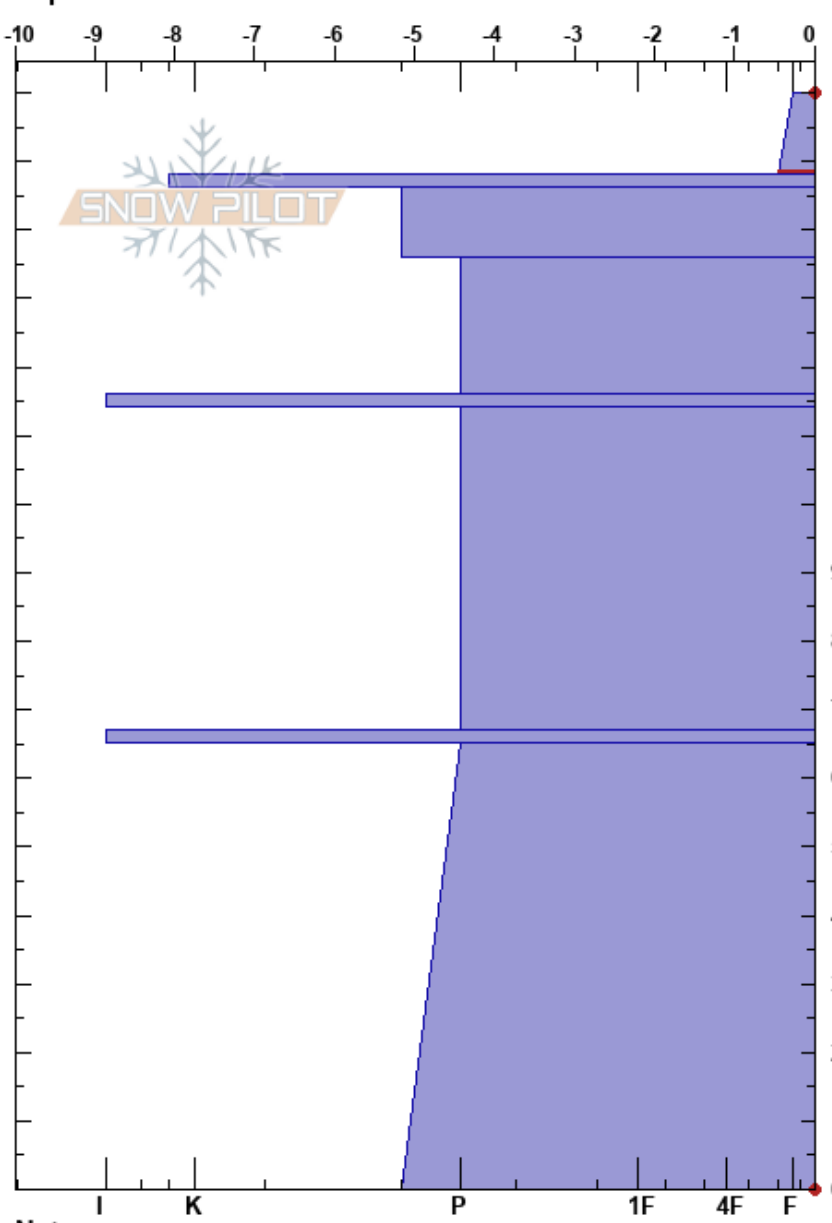

Hoyo Oscuro
 Picos de Europa
 Spain
 Elevación: 2167 m
 Exposición: NE
 Específicas:

Alberto Mediavilla
 22/04/2021 - 12:00
 Coordinada: 43.16093N, -4.83488W
 Ángulo de inclinación: 0°
 Carga del Viento:

Estabilidad: Media HS:160
 Temp. del aire: 3.5°C
 Cielo: OVC
 Precipitación: NO
 Viento: Calm
 160-148cm:Problematic layer

Notas del capas:
 Pruebas de estabilidad y notas de capa

Altitud (m)	Cristal		ρ (kg/m³)
	Tipo	Tam	
160	⊖	1.5	530
150	⊖	1.5	
148	⊖	1.5	W-V
145	⊖	1.5	525
140	⊖	1	
135	⊖	1	M
130	⊖	1	550
120	⊖	1	
115	■		540
110	■		
100			540
90	⊖	1	
80			540
70	■		
65	■		
60			
50			
40			
30	⊖	1	M
20			
10			
0			