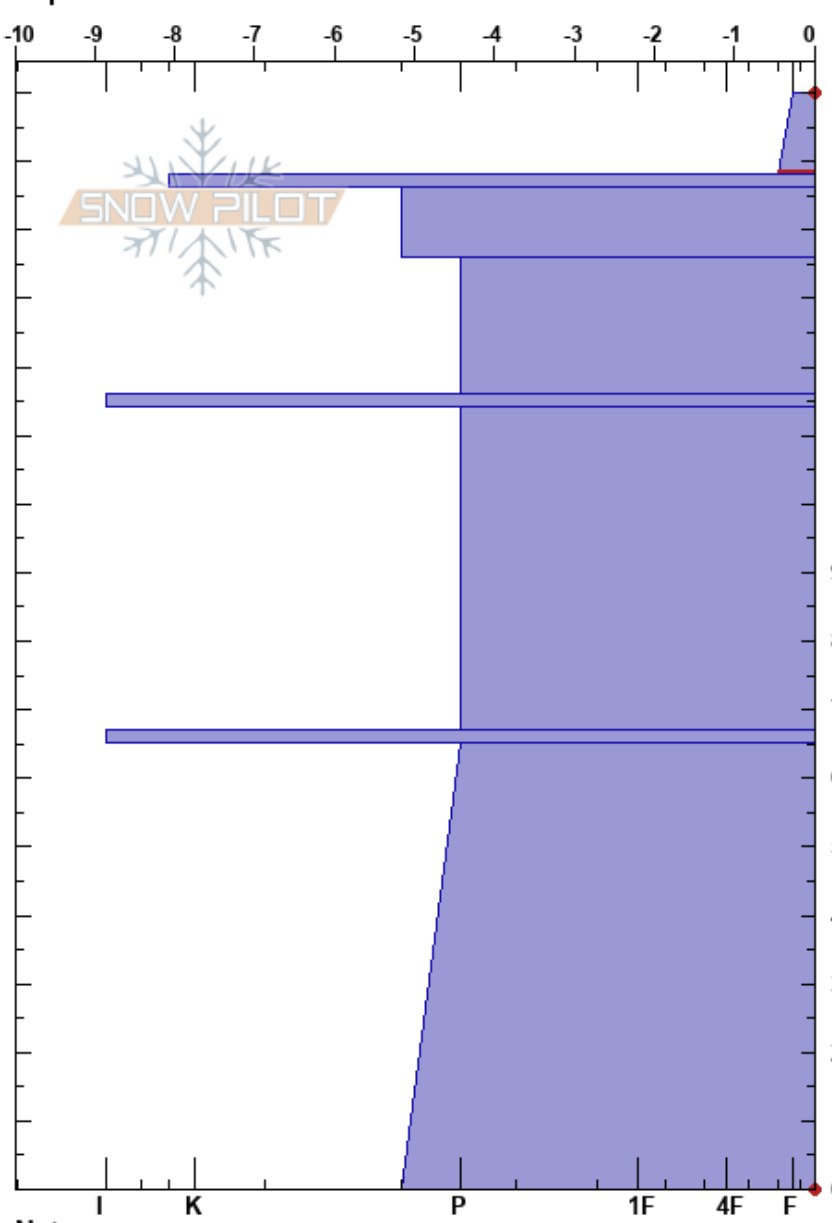

Hoyo Oscuro  
 Picos de Europa  
 Spain  
 Elevación: 2167 m  
 Exposición: NE  
 Específicas:

Alberto Mediavilla  
 22/04/2021 - 12:00  
 Coordinada: 43.16093N, -4.83488W  
 Ángulo de inclinación: 0°  
 Carga del Viento:

Estabilidad: Media HS:160  
 Temp. del aire: 3.5°C  
 Cielo: OVC  
 Precipitación: NO  
 Viento: Calm  
 160-148cm:Problematic layer

Notas del capas:  
 Pruebas de estabilidad y notas de capa

Altitud (m)	Cristal		ρ (kg/m³)
	Tipo	Tam	
160	⊙	1.5	530
150	⊙	1.5	
148	⊙		525
140	⊙	1	
130	⊙	1	550
120	⊙	1	
110	■		540
100			
90	⊙	1	540
70	■		
60			540
50			
30	⊙	1	540
20			
0			CTN