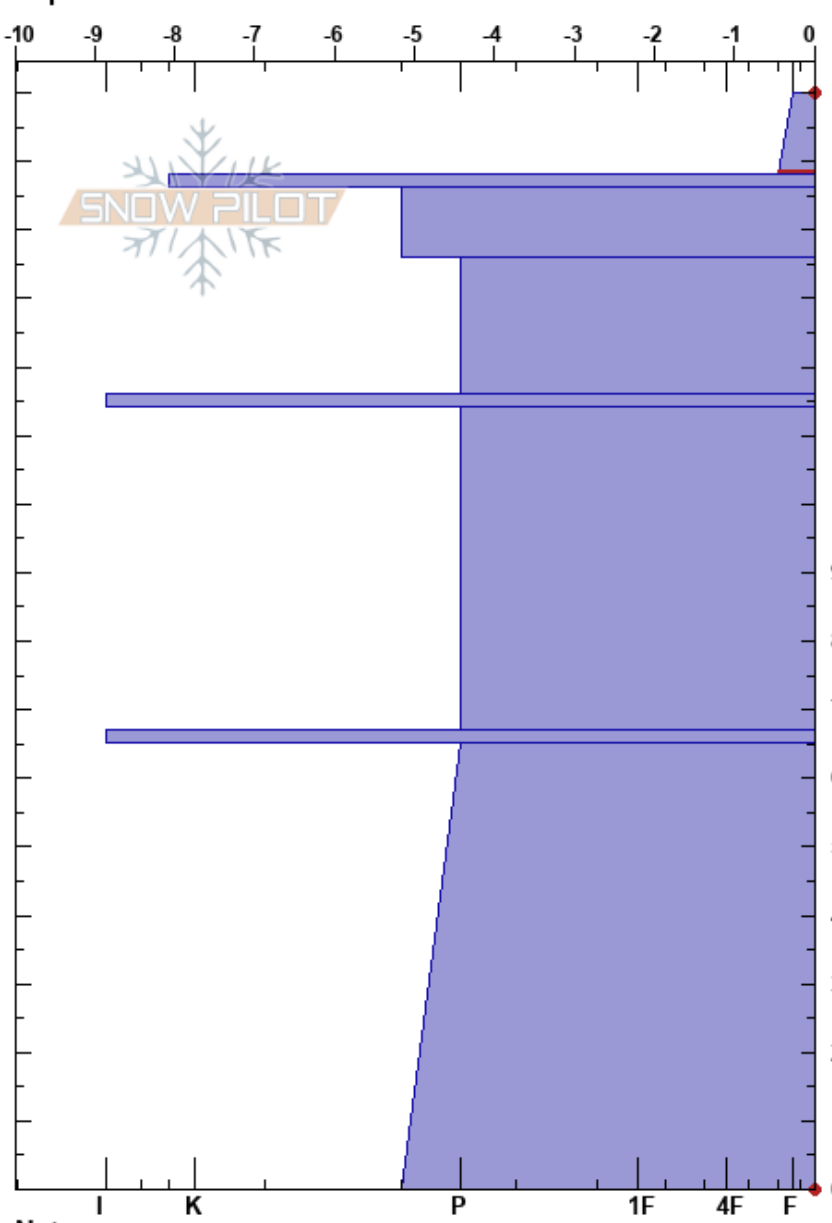

Hoyo Oscuro
 Picos de Europa
 Spain
 Elevación: 2167 m
 Exposición: NE
 Específicas:

Alberto Mediavilla
 22/04/2021 - 12:00
 Coordinada: 43.16093N, -4.83488W
 Ángulo de inclinación: 0°
 Carga del Viento:

Estabilidad: Media HS:160
 Temp. del aire: 3.5°C
 Cielo: OVC
 Precipitación: NO
 Viento: Calm
 160-148cm:Problematic layer

Altitud (m)	Cristal		ρ (kg/m³)	Pruebas de estabilidad y notas de capa
	Tipo	Tam		
160	⊖	1.5		
150	⊖	1.5	W-V	530
148	⊖	1.5		
145	⊖	1.5		
140	⊖	1	M	525
130	⊖	1	M	550
120	⊖	1	M	
115	■			
110	■			540
100				
90	⊖	1	M	
80				
70	■			
65	■			540
60				
50				
40				
30	⊖	1	M	
20				
10				
0				CTN