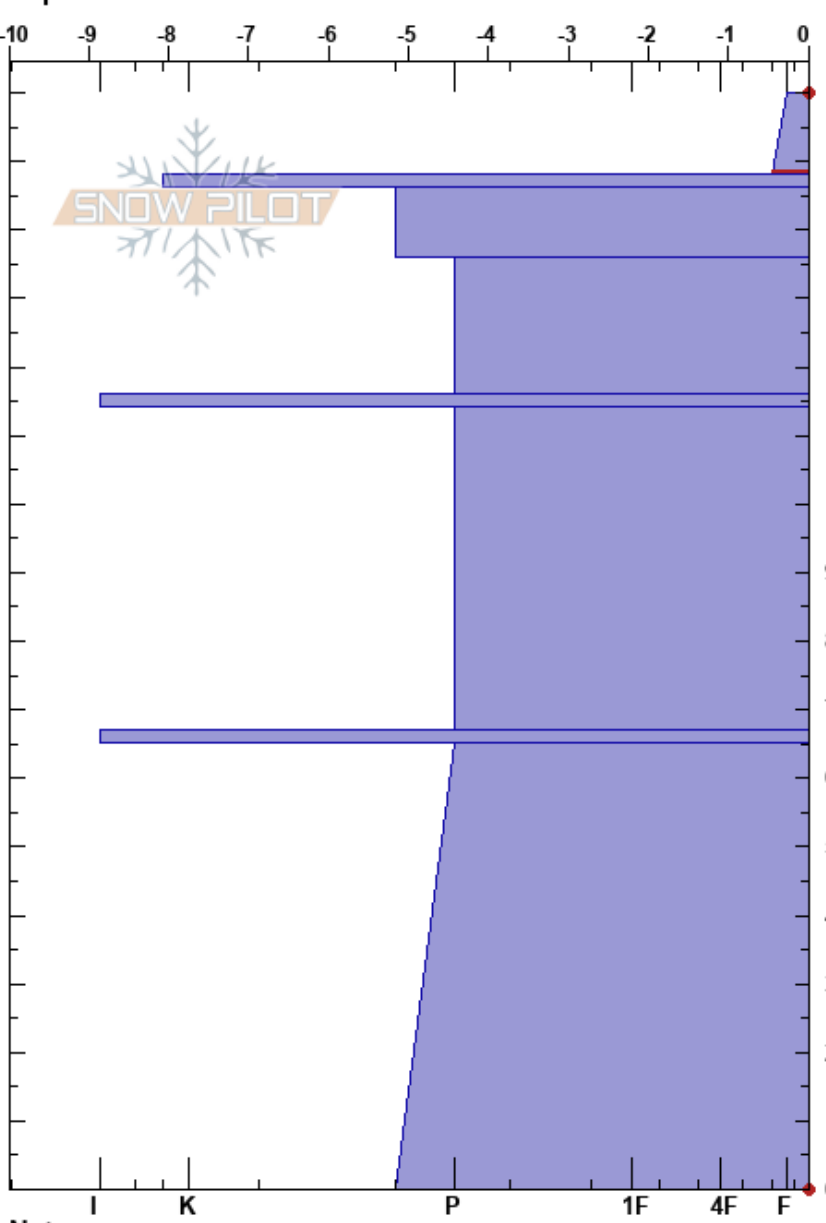

Hoyo Oscuro
 Picos de Europa
 Spain
 Elevación: 2167 m
 Exposición: NE
 Específicas:

Alberto Mediavilla
 22/04/2021 - 12:00
 Coordinada: 43.16093N, -4.83488W
 Ángulo de inclinación: 0°
 Carga del Viento:

Estabilidad: Media HS:160
 Temp. del aire: 3.5°C
 Cielo: OVC
 Precipitación: NO
 Viento: Calm
 160-148cm:Problematic layer

Notas del capas:
 Pruebas de estabilidad y notas de capa

Altura (m)	Cristal		ρ (kg/m³)
	Tipo	Tam	
160	⊖	1.5	530
150	⊖	1.5	
148	⊖	1.5	W-V
145	⊖	1.5	525
140	⊖	1	
135	⊖	1	M
130	⊖	1	550
120	⊖	1	
115	■		540
110	■		
90	⊖	1	M
70	■		540
65	■		
30	⊖	1	M