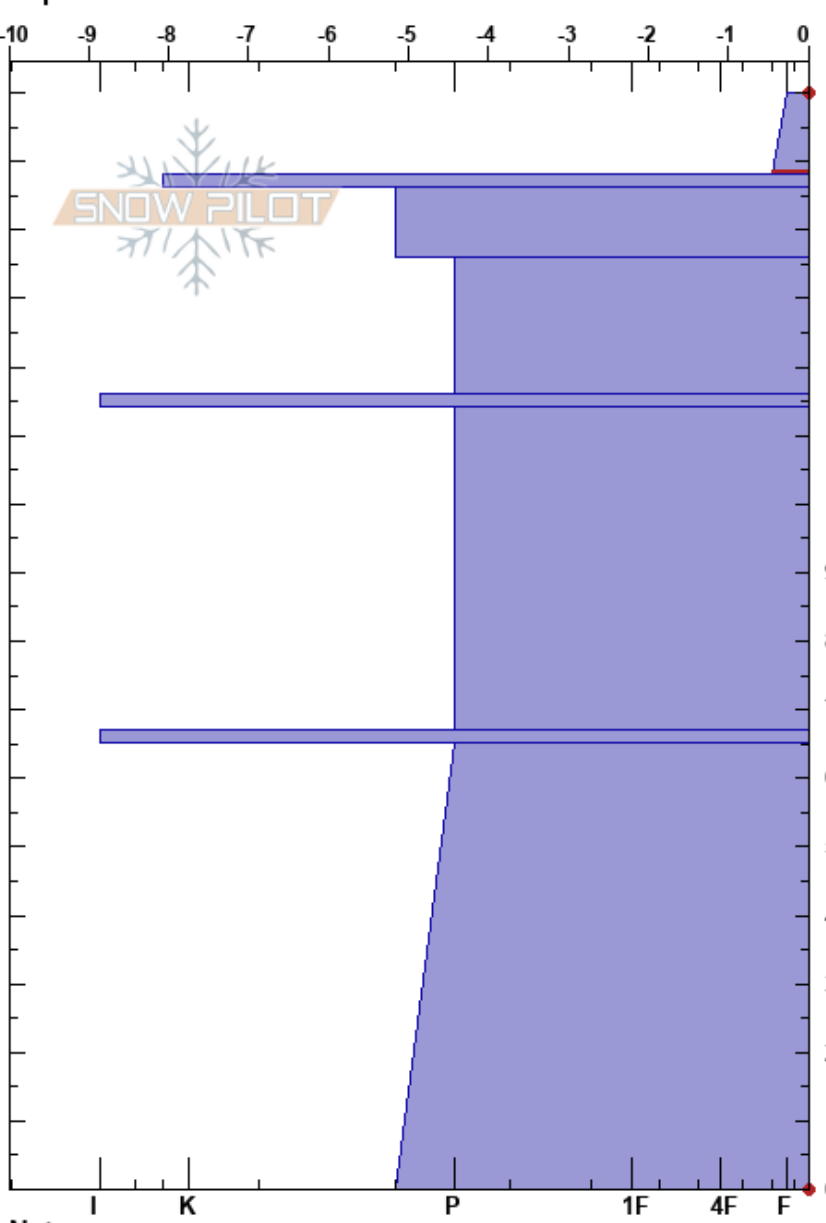

Hoyo Oscuro
 Picos de Europa
 Spain
 Elevación: 2167 m
 Exposición: NE
 Específicas:

Alberto Mediavilla
 22/04/2021 - 12:00
 Coordinada: 43.16093N, -4.83488W
 Ángulo de inclinación: 0°
 Carga del Viento:

Estabilidad: Media HS:160
 Temp. del aire: 3.5°C
 Cielo: OVC
 Precipitación: NO
 Viento: Calm
 160-148cm:Problematic layer

Notas del capas:
 Pruebas de estabilidad y notas de capa

Altura (m)	Cristal		ρ (kg/m³)
	Tipo	Tam	
160	⊖	1.5	530
150	⊖	1.5	
148	⊖	1.5	525
140	⊖	1	
130	⊖	1	550
120	⊖	1	
110	■		540
100			
90	⊖	1	540
70	■		
60			540
50			
30	⊖	1	540
20			
0			CTN