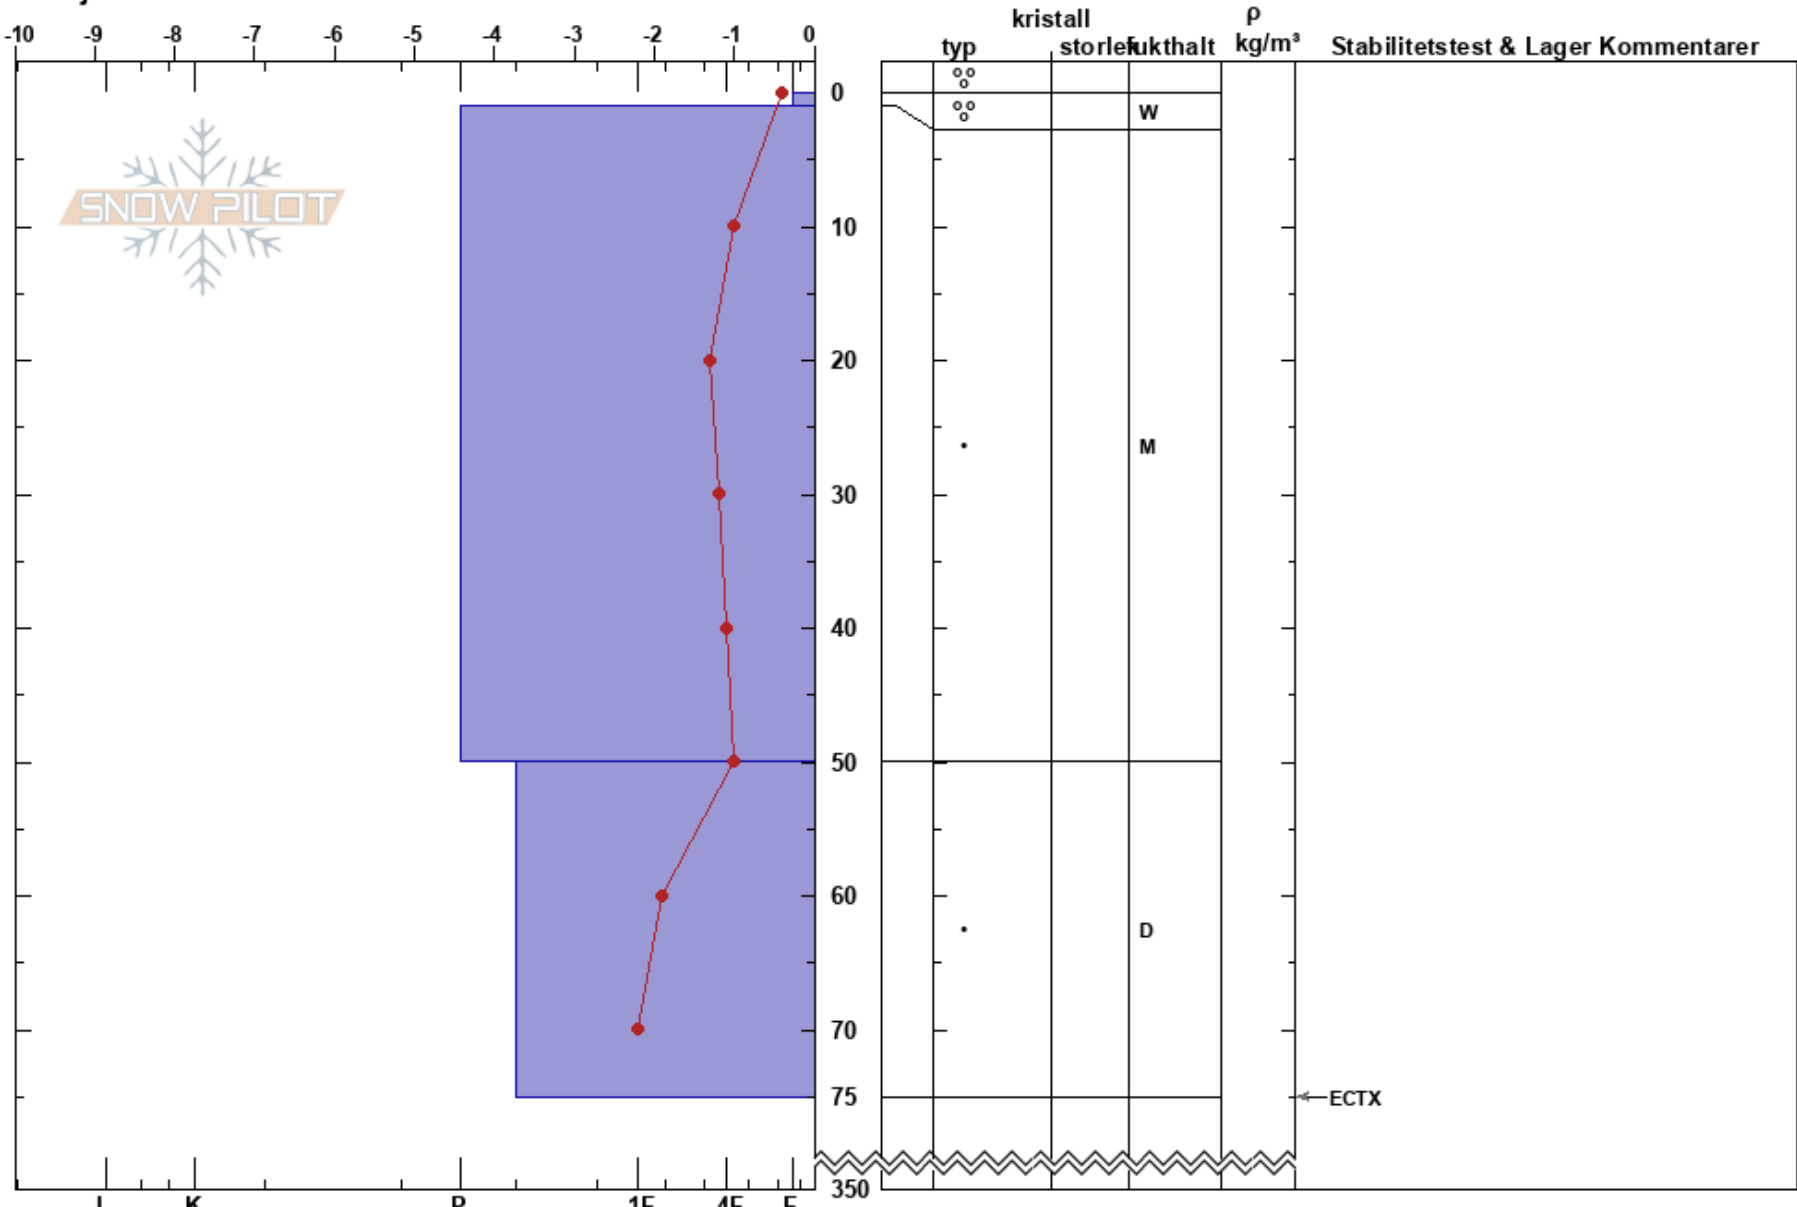

Lillhamra2  
 Funäsfjällen  
 Sweden  
 Höjd: 1016 m  
 Väderstreck: S  
 Detaljerna:

Mattias Åberg  
 18/04/2021 - 11:30  
 Koordinat: 62.56997N, 12.31090E  
 Lutning: 30°  
 Snödrev: no

Instabilitet:  
 Lufttemperatur: 4°C  
 Molnighet: CLR  
 Nederbörd: NO  
 Vind: S Svagvind (1-7m/s)

HS:350 Lager Kommentarer:

Noteringar (beskrivning av terräng):

I K P 1F 4F F