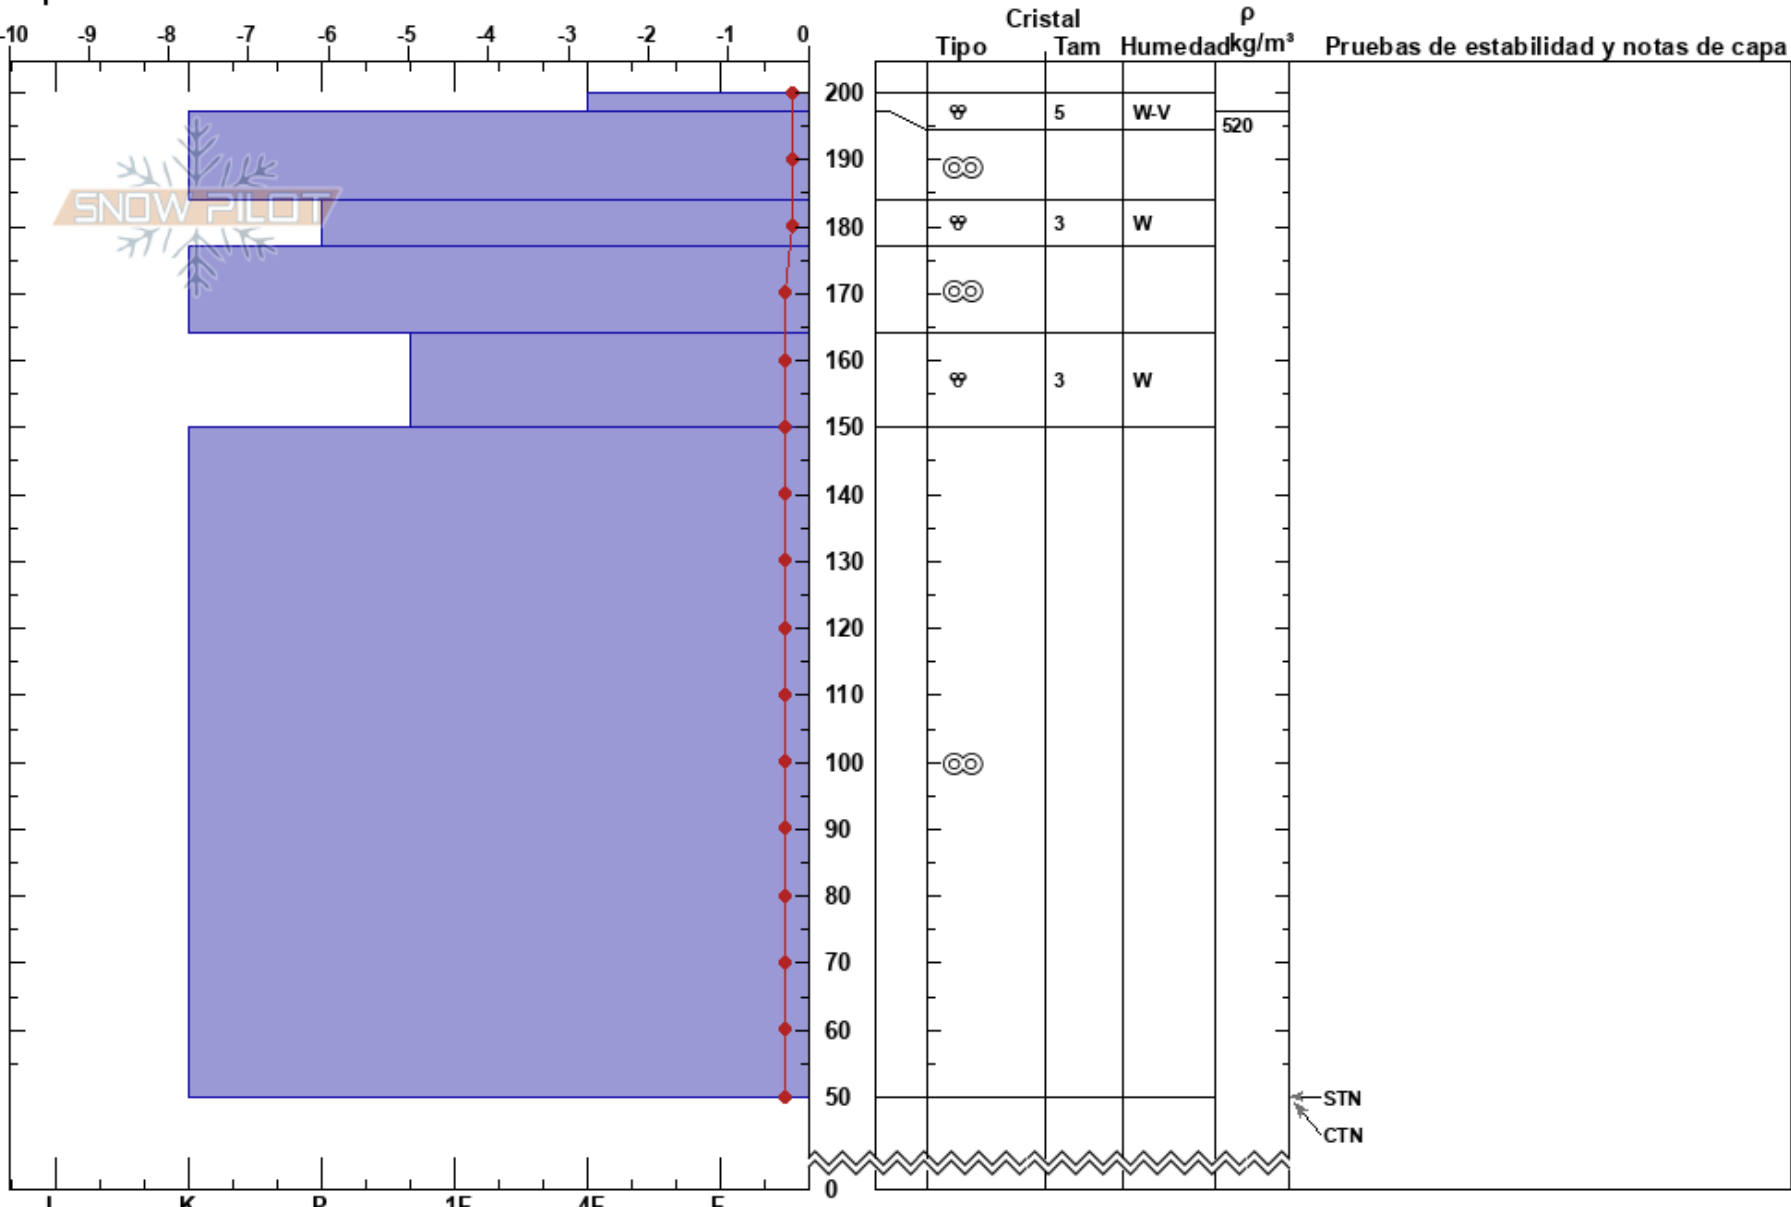

Canal de San Luis
 Picos de Europa
 Spain
 Elevación: 2049 m
 Exposición: S
 Específicas:

Mara Garvia
 15/04/2021 - 10:55
 Coordinada: 43.16020N, -4.83044W
 Ángulo de inclinación: 35°
 Carga del Viento:

Estabilidad: \varnothing
 Temp. del aire: 7.3°C
 Cielo: CLR
 Precipitación: NO
 Viento: Calm

HS:200
 PF:4
 PS:2
 Notas del capas:

Notas: Sondeo realizado en la canal de San Luis, orientación Sur. Se han sondeado 150 cm