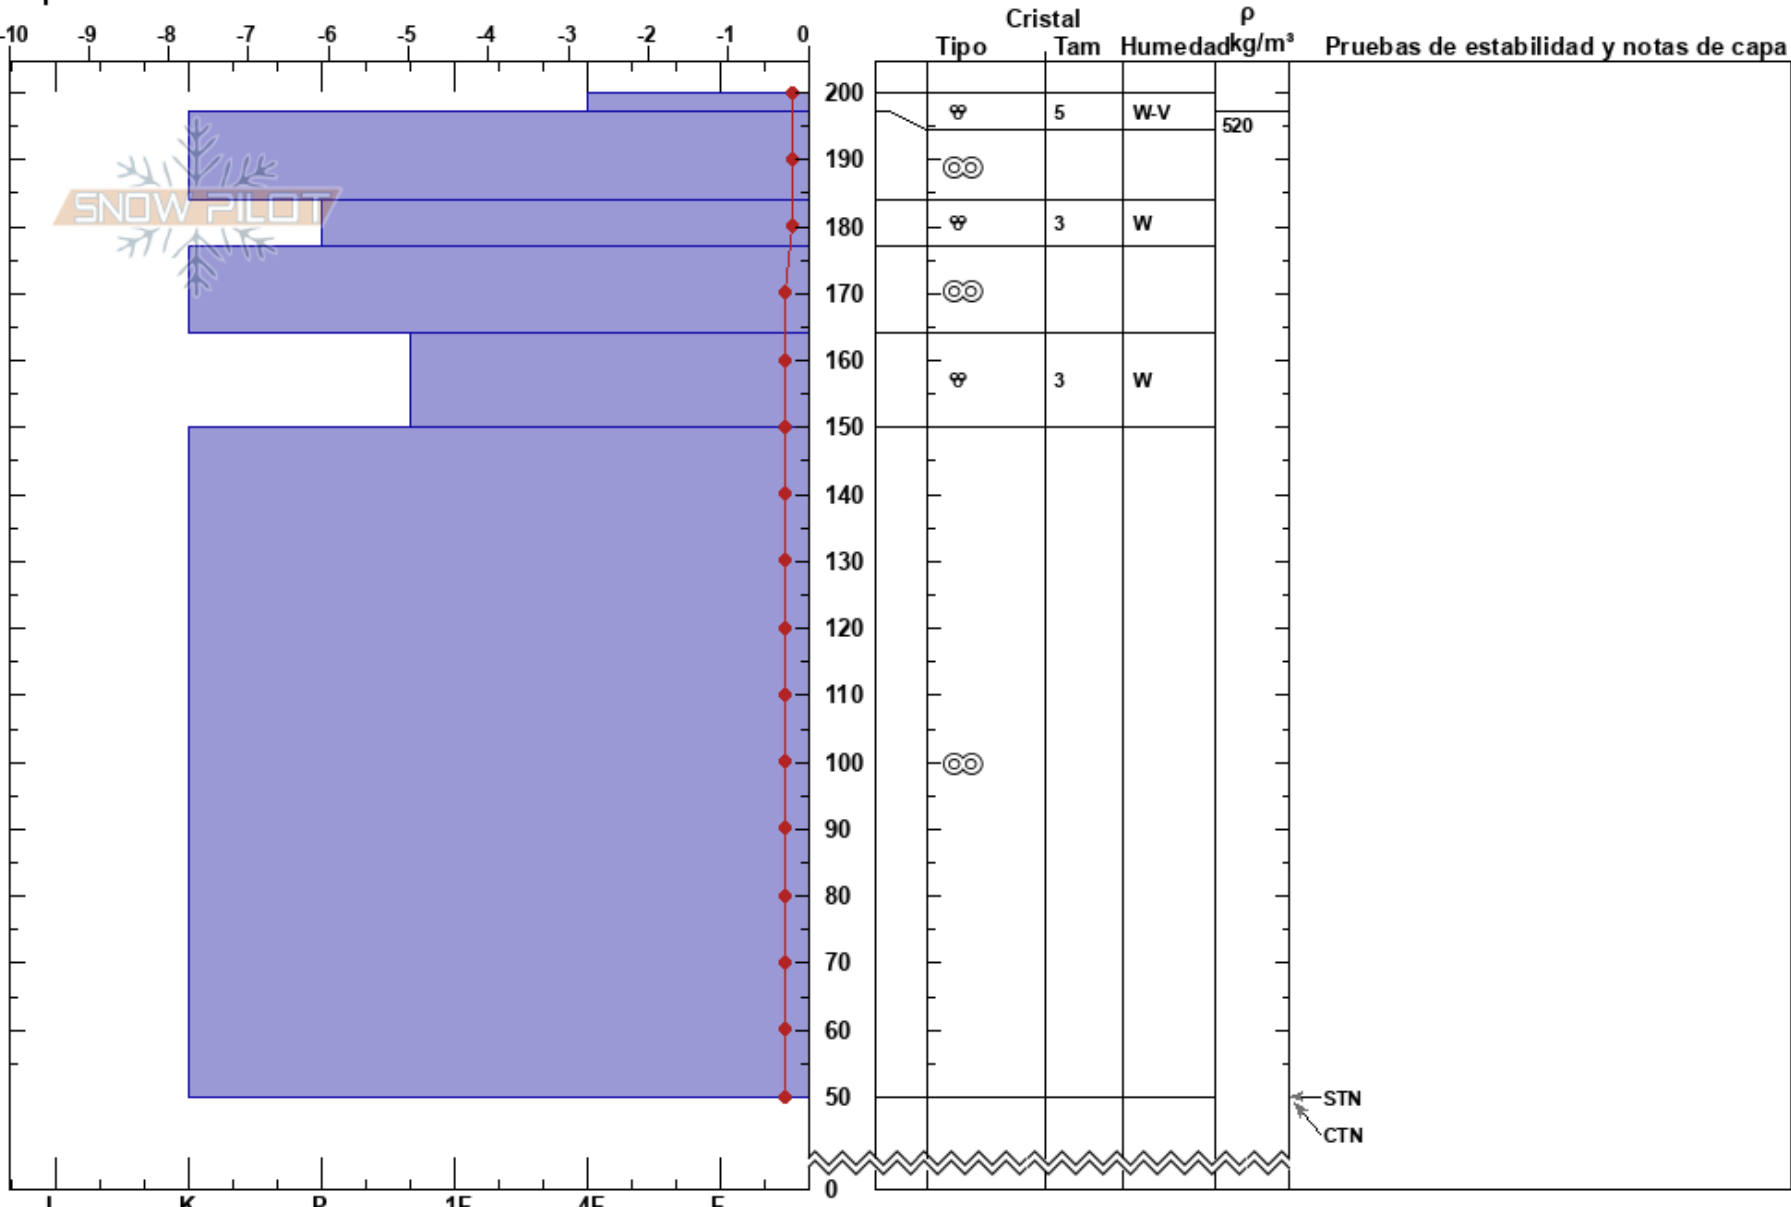

Canal de San Luis  
 Picos de Europa  
 Spain  
 Elevación: 2049 m  
 Exposición: S  
 Específicas:

Mara Garvia  
 15/04/2021 - 10:55  
 Coordinada: 43.16020N, -4.83044W  
 Ángulo de inclinación: 35°  
 Carga del Viento:

Estabilidad:  $\varnothing$   
 Temp. del aire: 7.3°C  
 Cielo: CLR  
 Precipitación: NO  
 Viento: Calm

HS:200  
 PF:4  
 PS:2  
 Notas del capas:

Notas: Sondeo realizado en la canal de San Luis, orientación Sur. Se han sondeado 150 cm