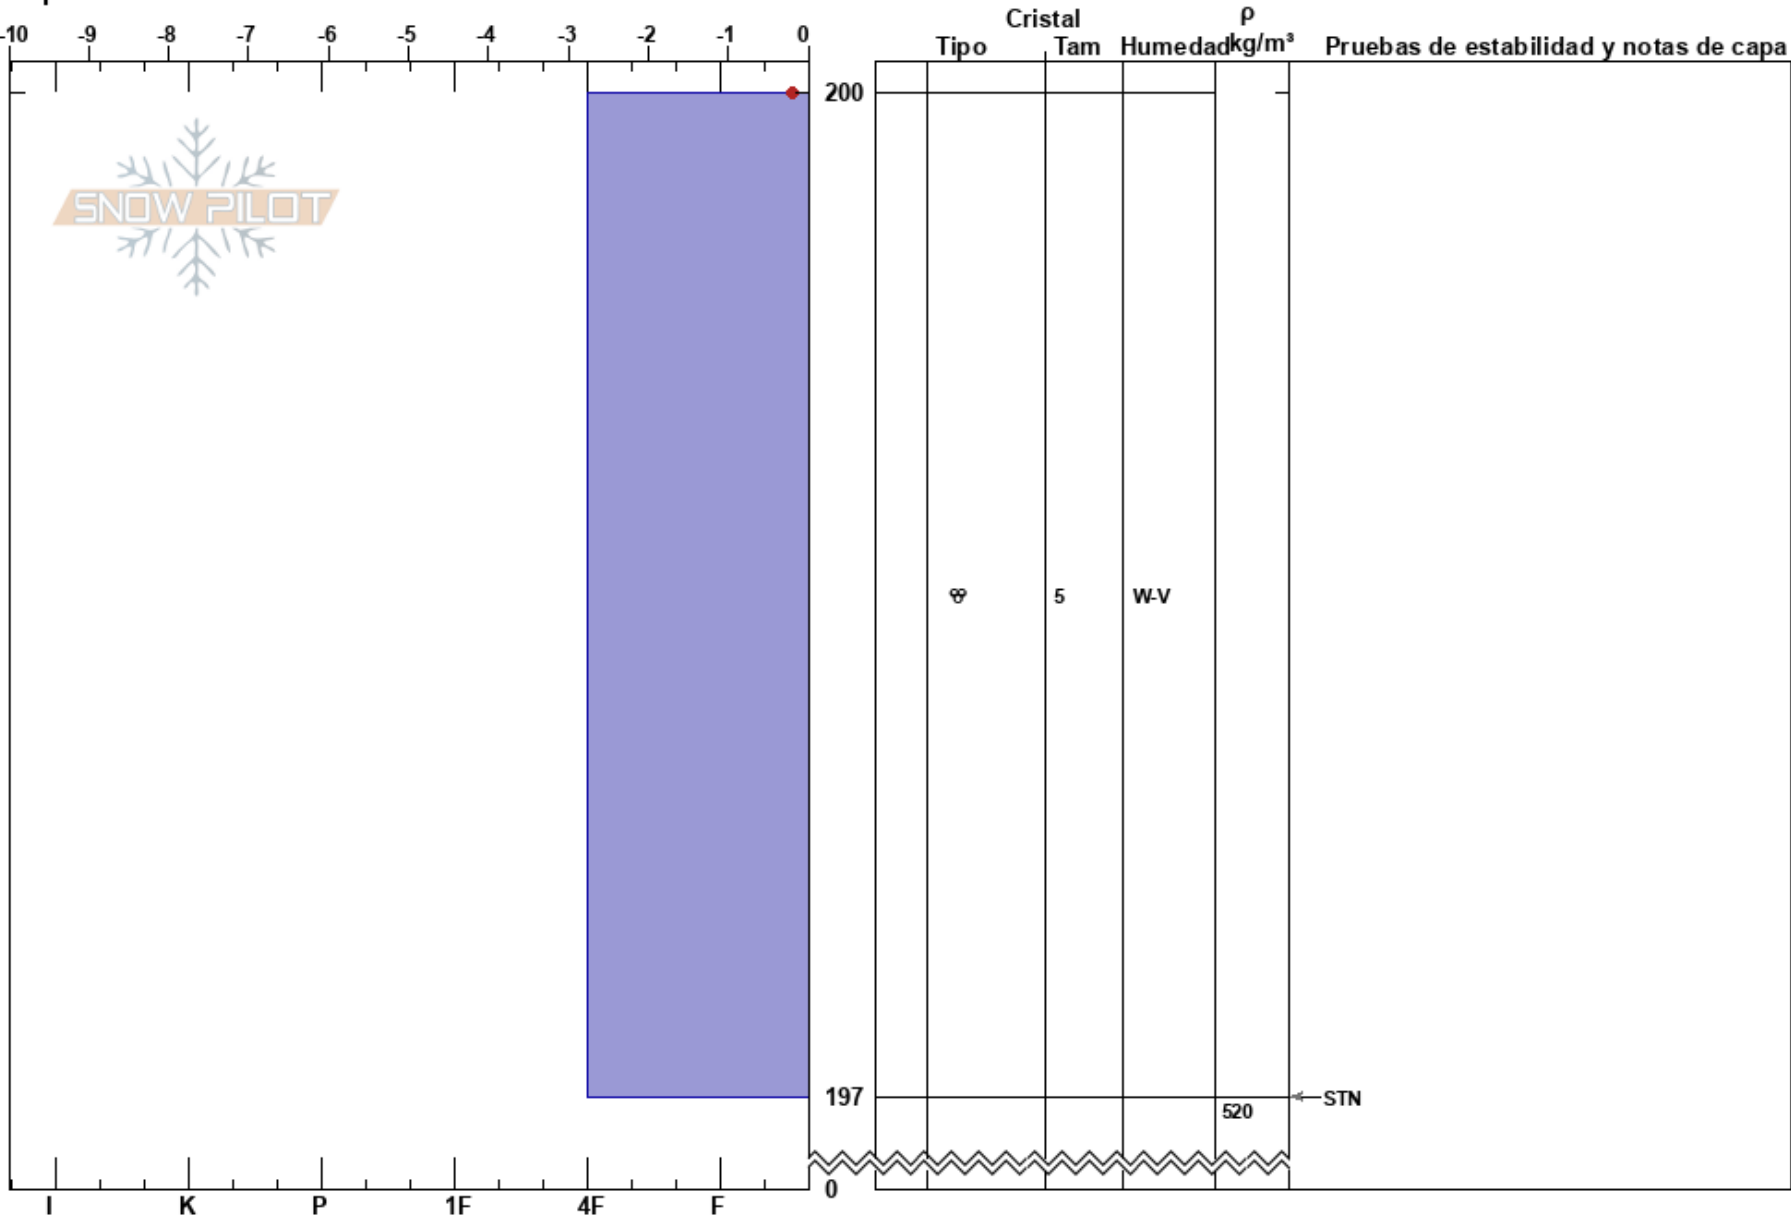

Canal de San Luis  
Picos de Europa  
Spain  
Elevación: 2049 m  
Exposición: S  
Específicas:

Mara Garvia  
15/04/2021 - 10:55  
Coordinada: 43.16020N, -4.83044W  
Ángulo de inclinación: 35°  
Carga del Viento:

Estabilidad:  
Temp. del aire: 7.3°C  
Cielo: CLR  
Precipitación: NO  
Viento: Calm

HS:200  
PF:4  
PS:2  
Notas del capas:

Notas: Sondeo realizado en la canal de San Luis, orientación Sur. Se han sondeado 150 cm