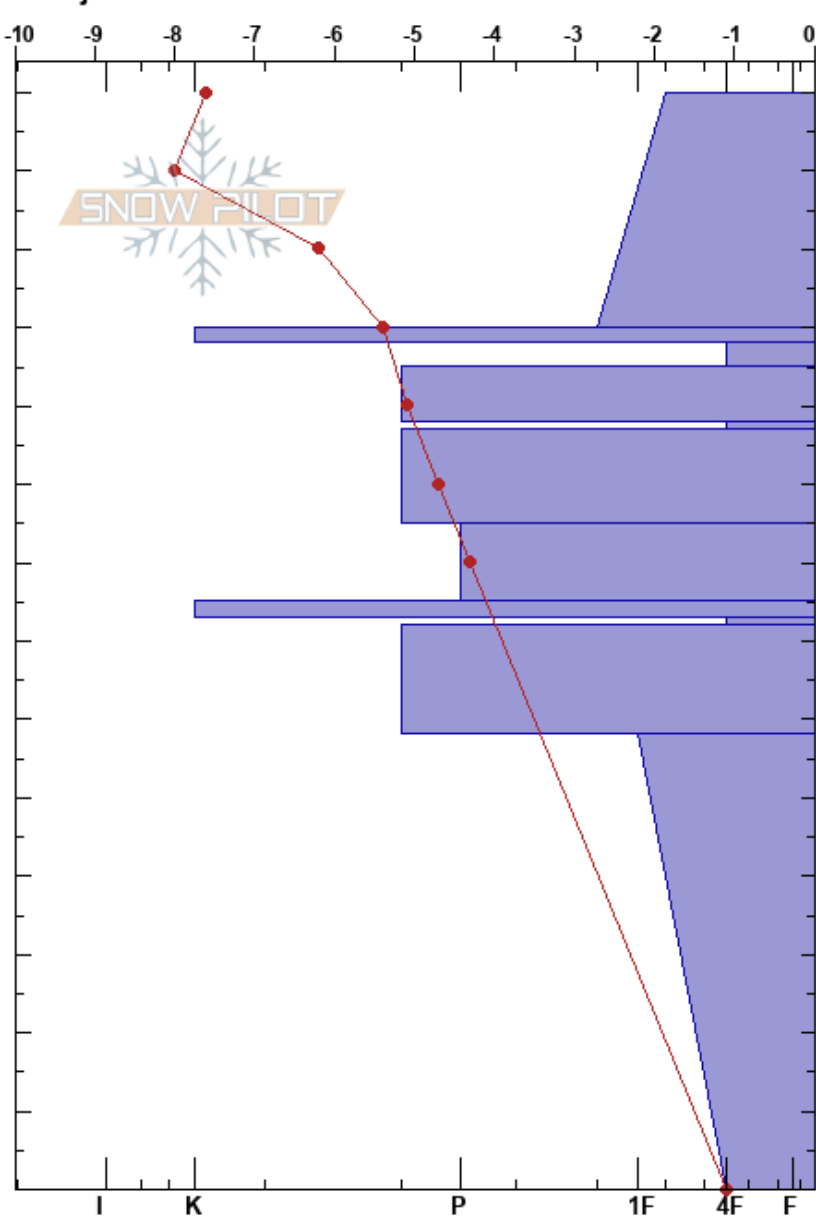

Mittåkläppen NO
Funäsfjällen
Sweden
Höjd: 1063 m
Väderstreck: NE
Detaljerna:

Fredrik Norberg
11/04/2021 - 10:00
Koordinat: 62.75407N, 12.41369W
Lutning: 22°
Snödrev: no

Instabilitet:
Lufttemperatur: -6.9°C
Molnighet: CLR
Nederbörd: NO
Vind: W Svagvind (1-7m/s)

HS: 140
PF: 30
PS: 15
108-105cm:mestorosväckandelagret

typ	kristall storlek	fukthalt	ρ kg/m ³	Stabilitetstest & Lager Kommentarer
		D		
		D		
■		D		
□	2	D		←ECTP11 @108cm
♡		D		
☞	1	D		
●		D		
■		D		
☞	2	D		←DT21, SC @73cm
●		D		
				←PST45/90 (End) @45cm
♡ (∧)	4	D		

Noteringar (beskrivning av terräng):