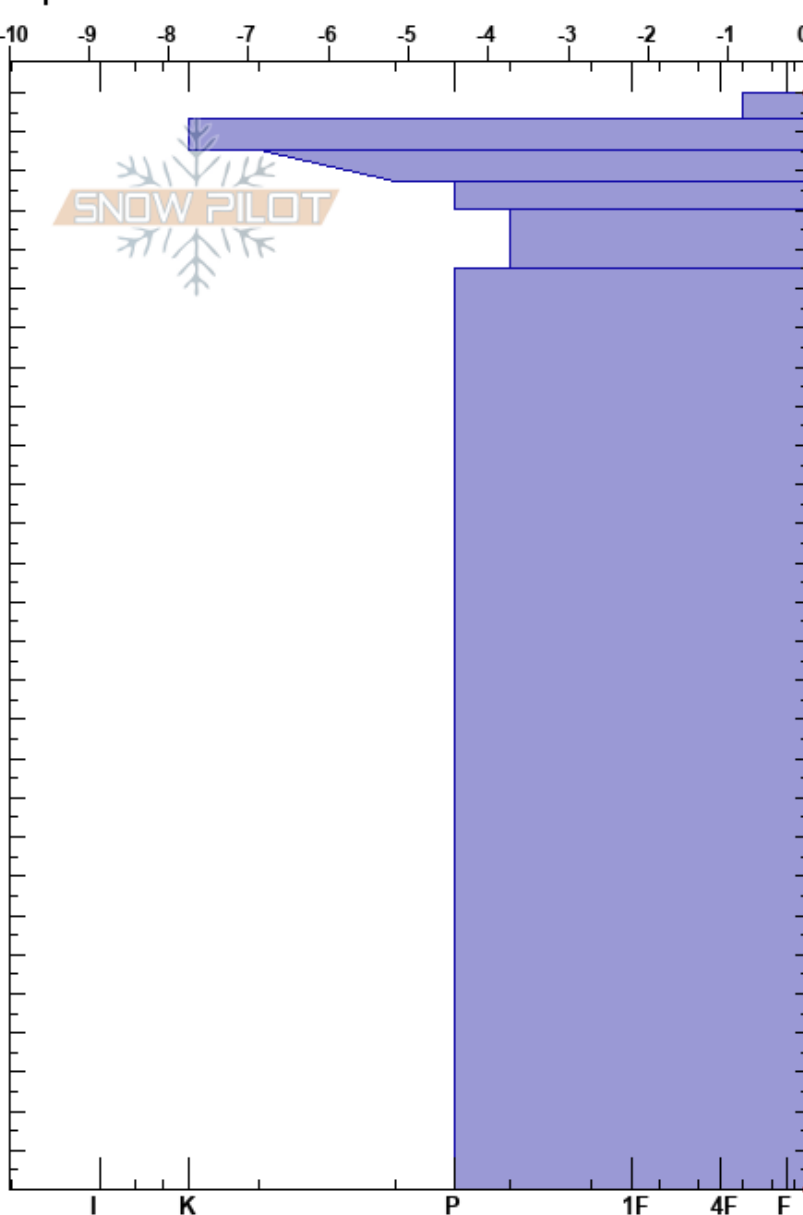

Collada sin Nombre
 Picos de Europa
 Spain
 Elevación: 2252 m
 Exposición: SE
 Específicas:

Alberto Mediavilla
 08/04/2021 - 12:40
 Coordinada: 43.16218N, -4.83920W
 Ángulo de inclinación: 30°
 Carga del Viento:

Estabilidad: Muy Bien
 Temp. del aire: 5.5°C
 Cielo: SCT
 Precipitación: NO
 Viento: W Brisa leve

HS:280
 Notas del capas:
 257-250cm: antigua capa de calima
 257-250cm: Problematic layer

Cristal	Cristal		ρ kg/m ³	Pruebas de estabilidad y notas de capa
	Tipo	Tam		
⊕	1			
⊕	1	W	500	
⊕		M	480	
⊕		M	460	
⊕	1	M	540	
⊕	0.5-1	M	460	257-250cm: antigua capa de calima
⊕	1	M		
			520	
⊕	1	M		