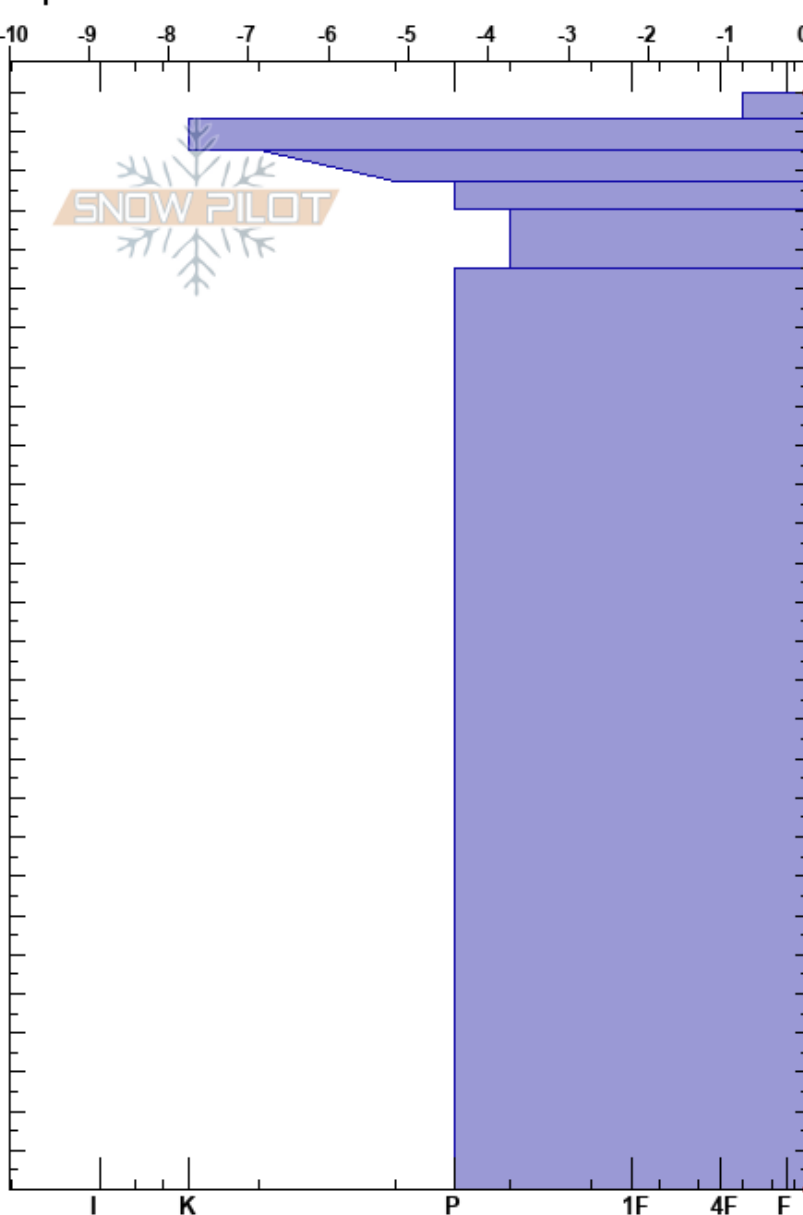

Collada sin Nombre
 Picos de Europa
 Spain
 Elevación: 2252 m
 Exposición: SE
 Específicas:

Alberto Mediavilla
 08/04/2021 - 12:40
 Coordinada: 43.16218N, -4.83920W
 Ángulo de inclinación: 30°
 Carga del Viento:

Estabilidad: Muy Bien
 Temp. del aire: 5.5°C
 Cielo: SCT
 Precipitación: NO
 Viento: W Brisa leve

HS:280
 Notas del capas:
 257-250cm: antigua capa de calima
 257-250cm: Problematic layer

Altitud (m)	Cristal		ρ kg/m³	Pruebas de estabilidad y notas de capa
	Tipo	Tam		
280	ϕ	1		
270	ϕ	1	W	500
260	⊙⊙		M	480
250	ϕ	1	M	460
240	ϕ	0.5-1	M	540
230	ϕ	1	M	460
230				520
110	ϕ	1	M	
0				CTN