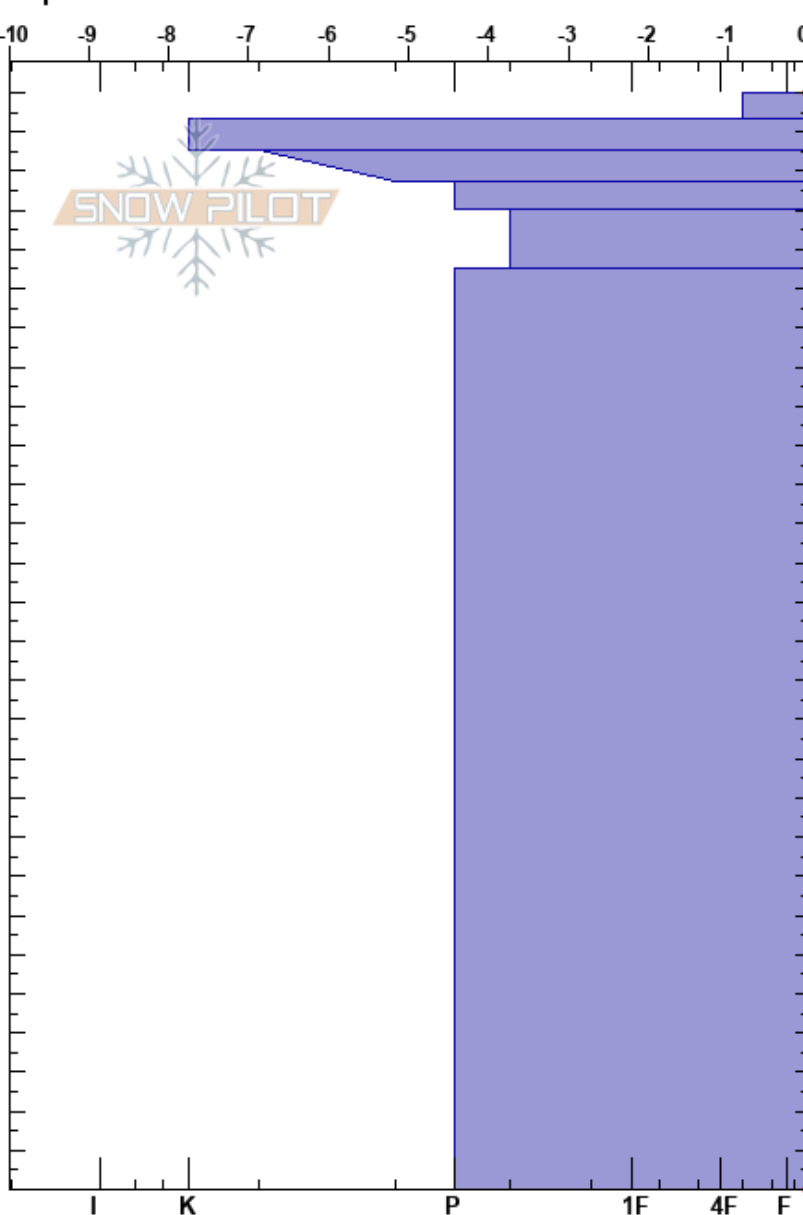

Collada sin Nombre  
 Picos de Europa  
 Spain  
 Elevación: 2252 m  
 Exposición: SE  
 Específicas:

Alberto Mediavilla  
 08/04/2021 - 12:40  
 Coordinada: 43.16218N, -4.83920W  
 Ángulo de inclinación: 30°  
 Carga del Viento:

Estabilidad: Muy Bien  
 Temp. del aire: 5.5°C  
 Cielo: SCT  
 Precipitación: NO  
 Viento: W Brisa leve

HS:280  
 Notas del capas:  
 257-250cm: antigua capa de calima  
 257-250cm: Problematic layer

Cristal	Cristal		$\rho$ kg/m <sup>3</sup>	Pruebas de estabilidad y notas de capa
	Tipo	Tam		
⊕	1			
⊕	1	W	500	
⊕		M	480	
⊕		M	460	
⊕	1	M	540	
⊕	0.5-1	M	460	257-250cm: antigua capa de calima
⊕	1	M		
			520	
⊕	1	M		