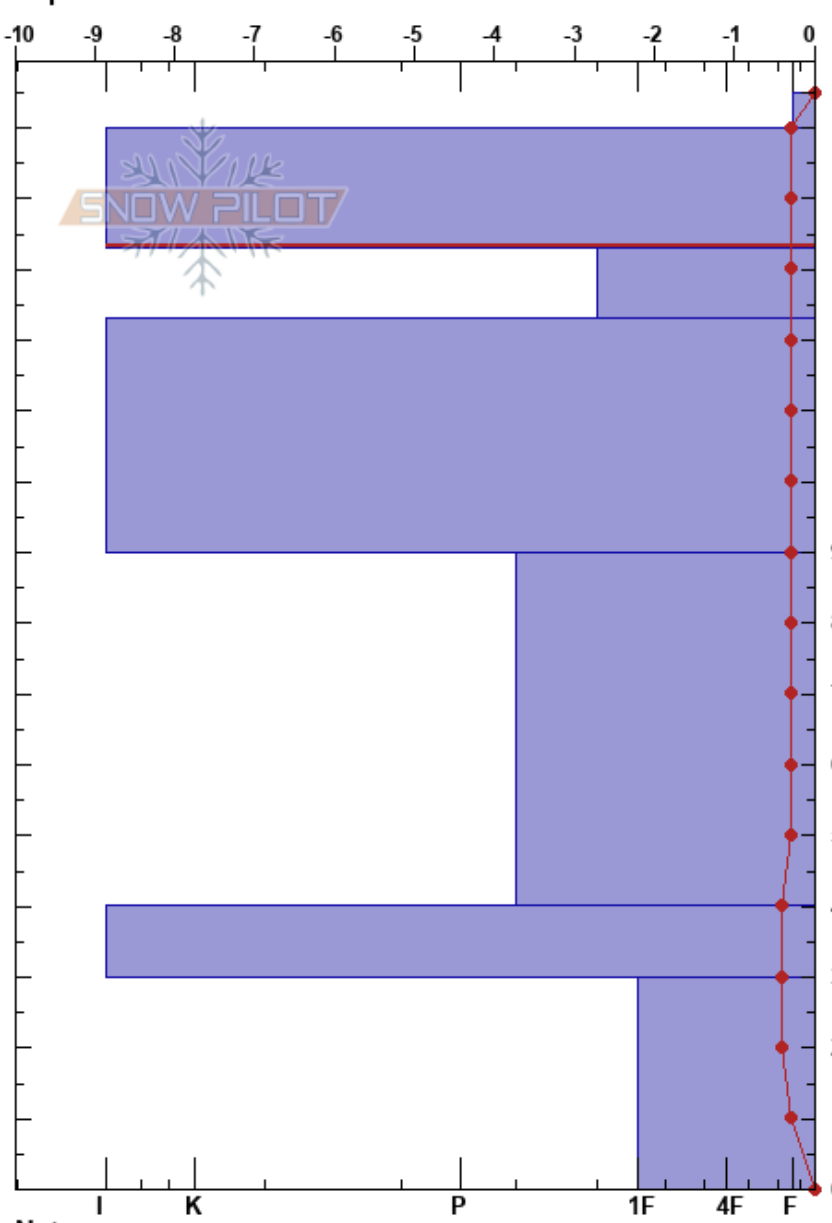

Canal San Luis-Aemet
 Picos de Europa
 Spain
 Elevación: 2027 m
 Exposición: NE
 Específicas:

Aniceto Valle
 08/04/2021 - 11:30
 Coordinada: 30T 351258W 4780119N
 Ángulo de inclinación: 35°
 Carga del Viento:

Estabilidad:
 Temp. del aire: 8.3°C
 Cielo: SCT
 Precipitación: NO
 Viento: W Brisa leve

HS:155
 PF:5 155-150cm: Depósito de polvo sahariano
 PS:3 150-133cm: Problematic layer

Tipo	Cristal		ρ kg/m³	Pruebas de estabilidad y notas de capa
	Tam	Humedad		
ϕ	2.5	W	460	155-150cm: Depósito de polvo sahariano
			460	
⊙⊙				
ϕ	2	W	510	
			510	
⊙⊙				
ϕ	2	W	570	
			570	
⊙⊙				
ϕ	2	W-V	580	
			580	