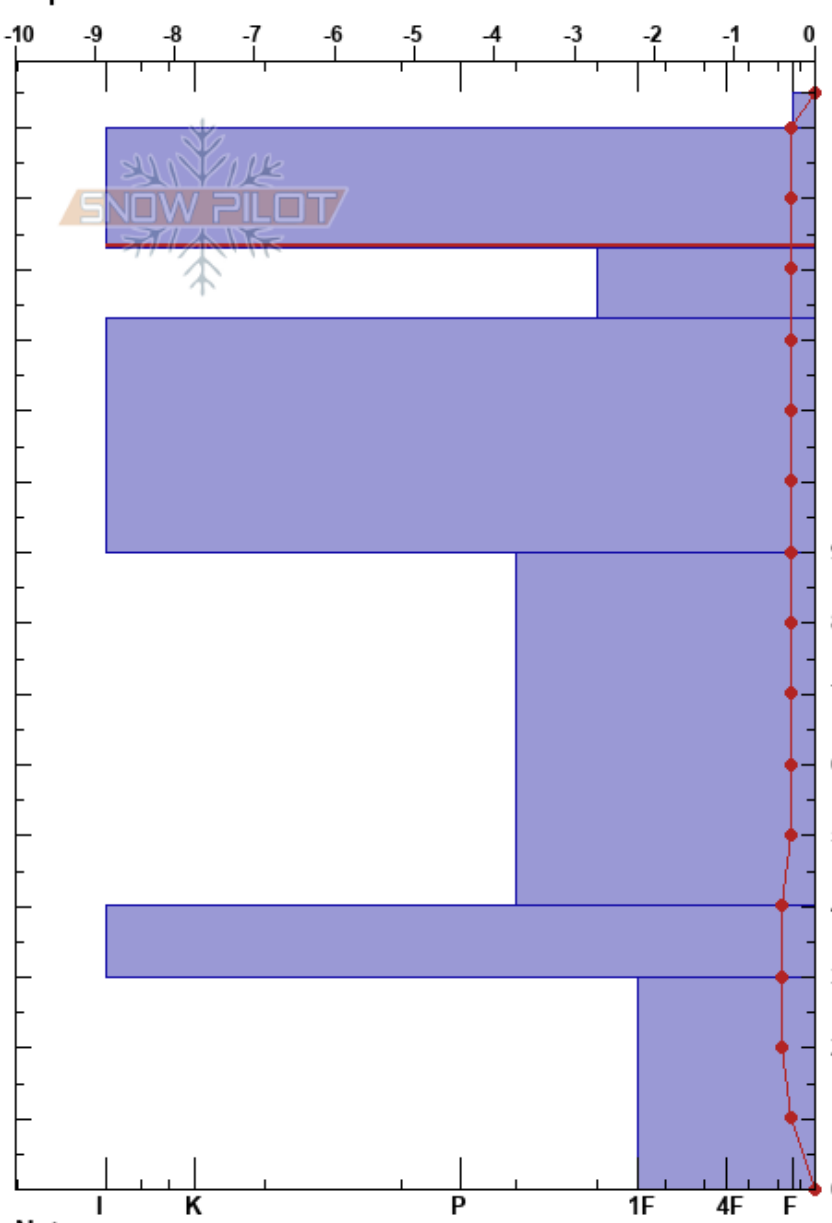

Canal San Luis-Aemet
 Picos de Europa
 Spain
 Elevación: 2027 m
 Exposición: NE
 Específicas:

Aniceto Valle
 08/04/2021 - 11:30
 Coordinada: 30T 351258W 4780119N
 Ángulo de inclinación: 35°
 Carga del Viento:

Estabilidad:
 Temp. del aire: 8.3°C
 Cielo: SCT
 Precipitación: NO
 Viento: W Brisa leve

HS:155
 PF:5 155-150cm: Depósito de polvo sahariano
 PS:3 150-133cm: Problematic layer

Cristal	ρ		Pruebas de estabilidad y notas de capa
	Tam	Humedad kg/m³	
ϕ	2.5	W	155-150cm: Depósito de polvo sahariano
⊙⊙			
ϕ	2	W	
⊙⊙			
ϕ	2	W	
⊙⊙			
ϕ	2	W-V	