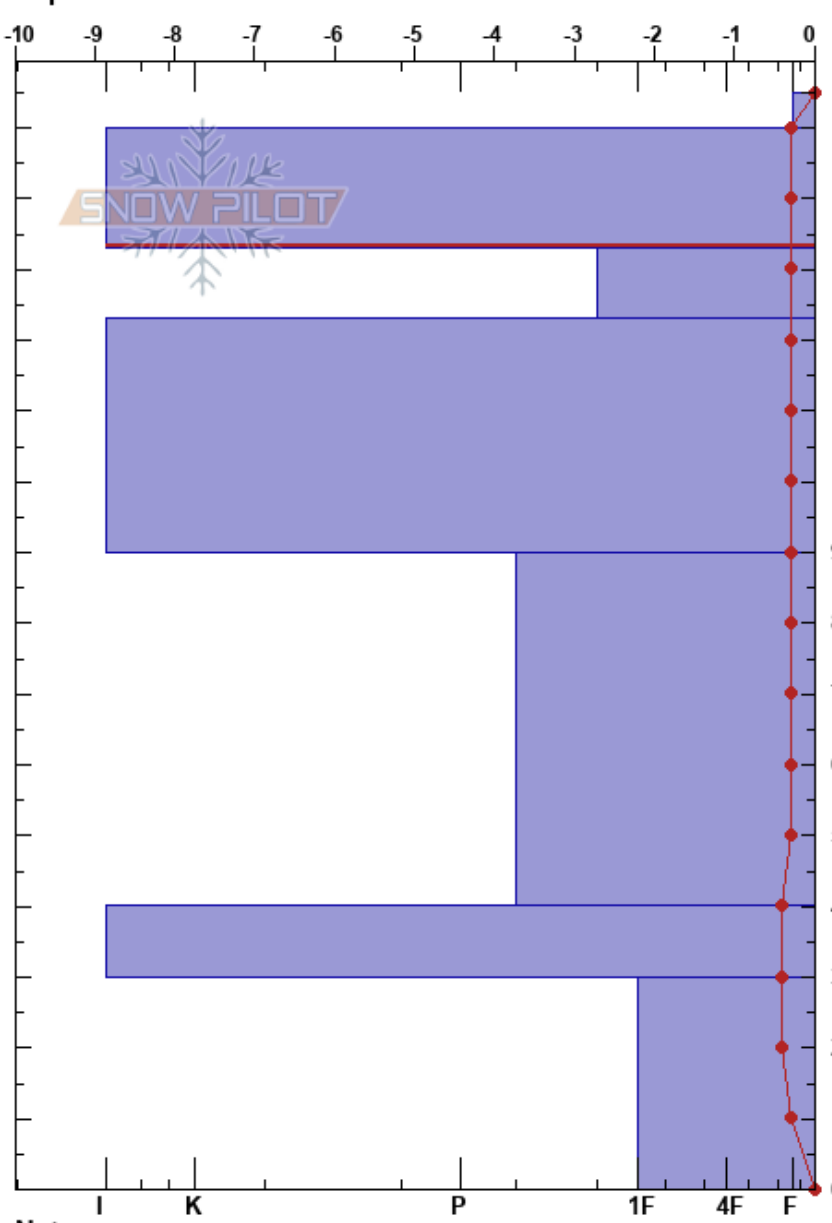

Canal San Luis-Aemet
 Picos de Europa
 Spain
 Elevación: 2027 m
 Exposición: NE
 Específicas:

Aniceto Valle
 08/04/2021 - 11:30
 Coordinada: 30T 351258W 4780119N
 Ángulo de inclinación: 35°
 Carga del Viento:

Estabilidad:
 Temp. del aire: 8.3°C
 Cielo: SCT
 Precipitación: NO
 Viento: W Brisa leve

HS:155
 PF:5
 PS:3
 155-150cm: Depósito de polvo sahariano
 150-133cm: Problematic layer

Cristal	ρ		Pruebas de estabilidad y notas de capa
	Tam	Humedad kg/m³	
ϕ	2.5	W	155-150cm: Depósito de polvo sahariano
⊙⊙			
ϕ	2	W	
⊙⊙			
ϕ	2	W	
⊙⊙			
ϕ	2	W-V	

Notas: I K P 1F 4F F 580

STN
 CTN