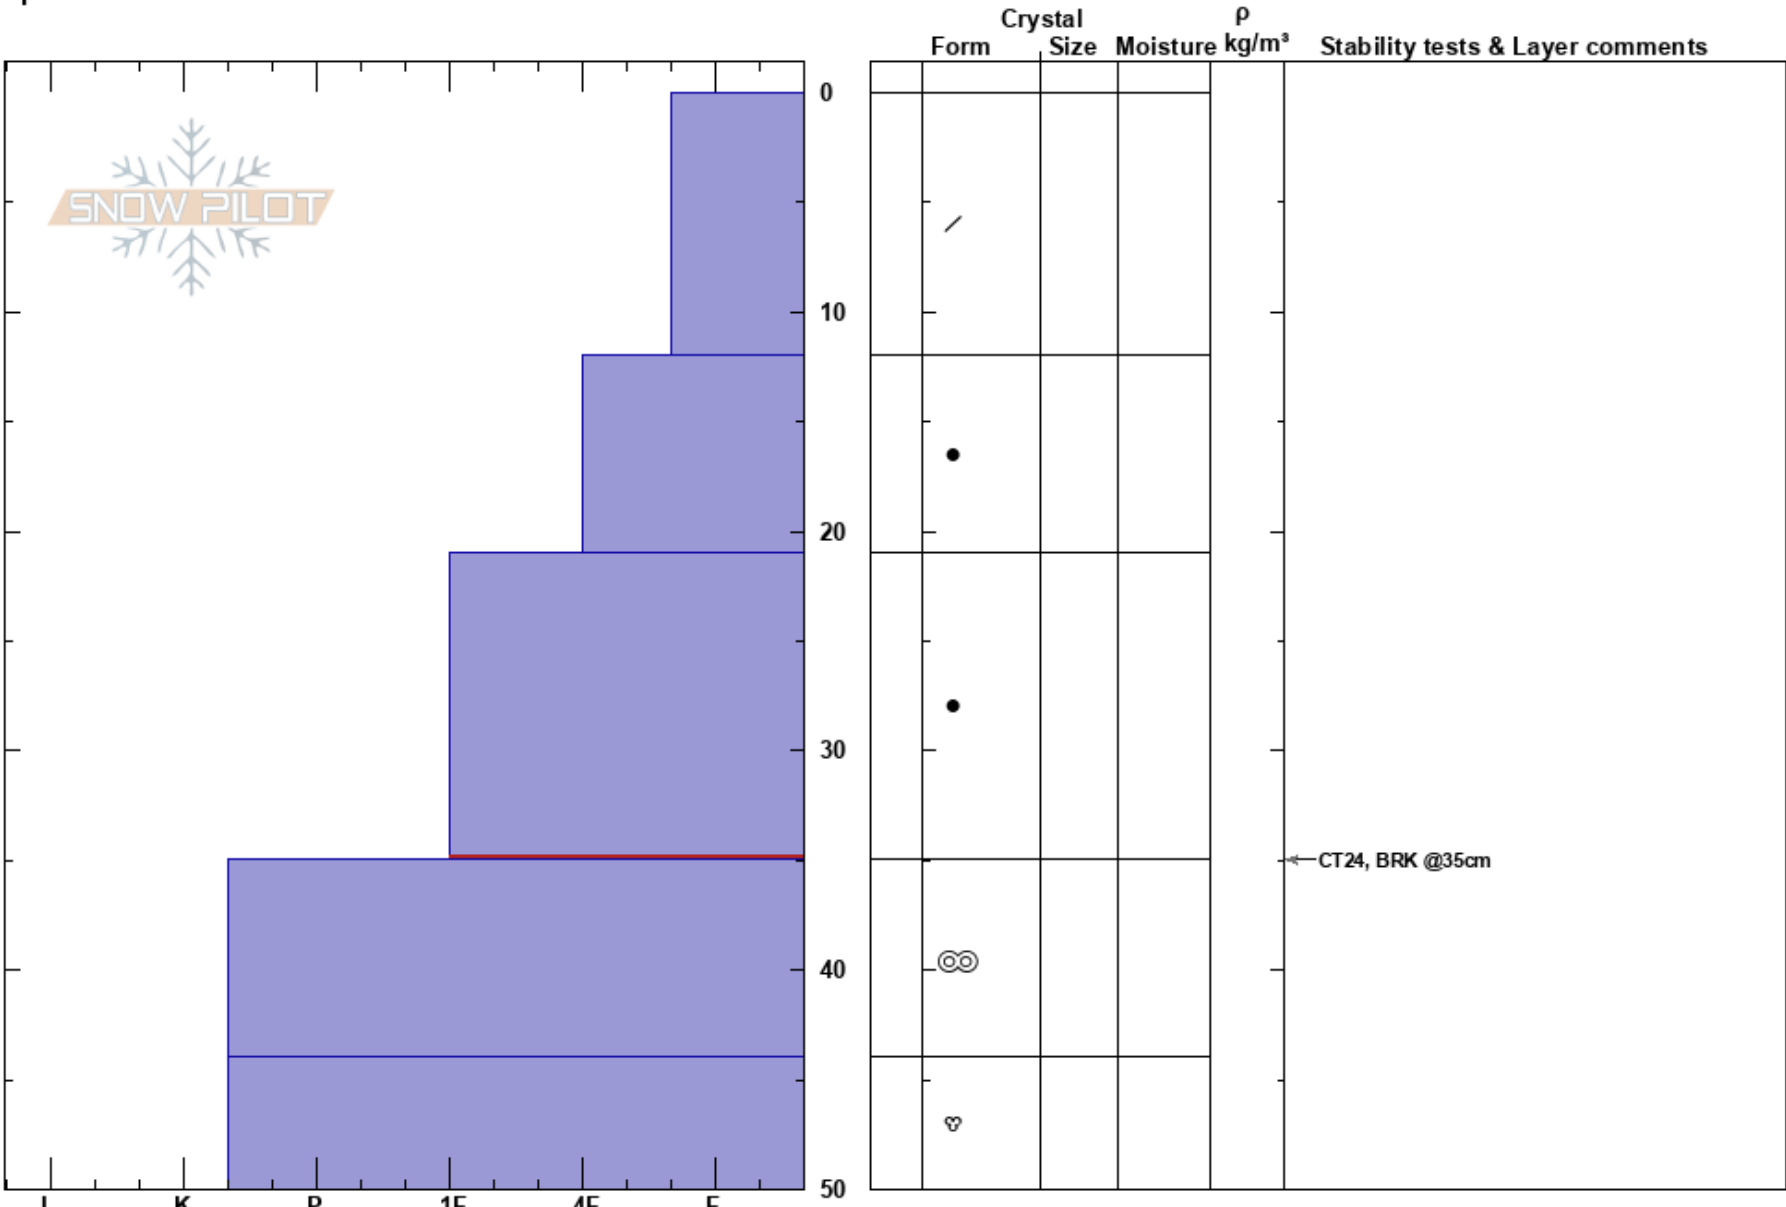

s við Illviðrishnj
 Tröllaskagi
 Iceland
Elevation: 675 m
Aspect: SE
Specifics:

Gestur Hansson
 06/04/2021 - 13:00
Co-ord: 66.12949N, -18.99643W
Slope Angle: 25°
Wind Loading:

Stability: HS:50
Air Temperature: -4.9°C **PF:**20 **Layer Notes:** 21-35cm:Problematic layer
Sky Cover: BKN
Precipitation: NO
Wind: Calm

Notes: 25-30 cm jafn fallin snjór er í öllum viðhorfum ofan á harðfenni nokrar spýjur sjáanlegar.