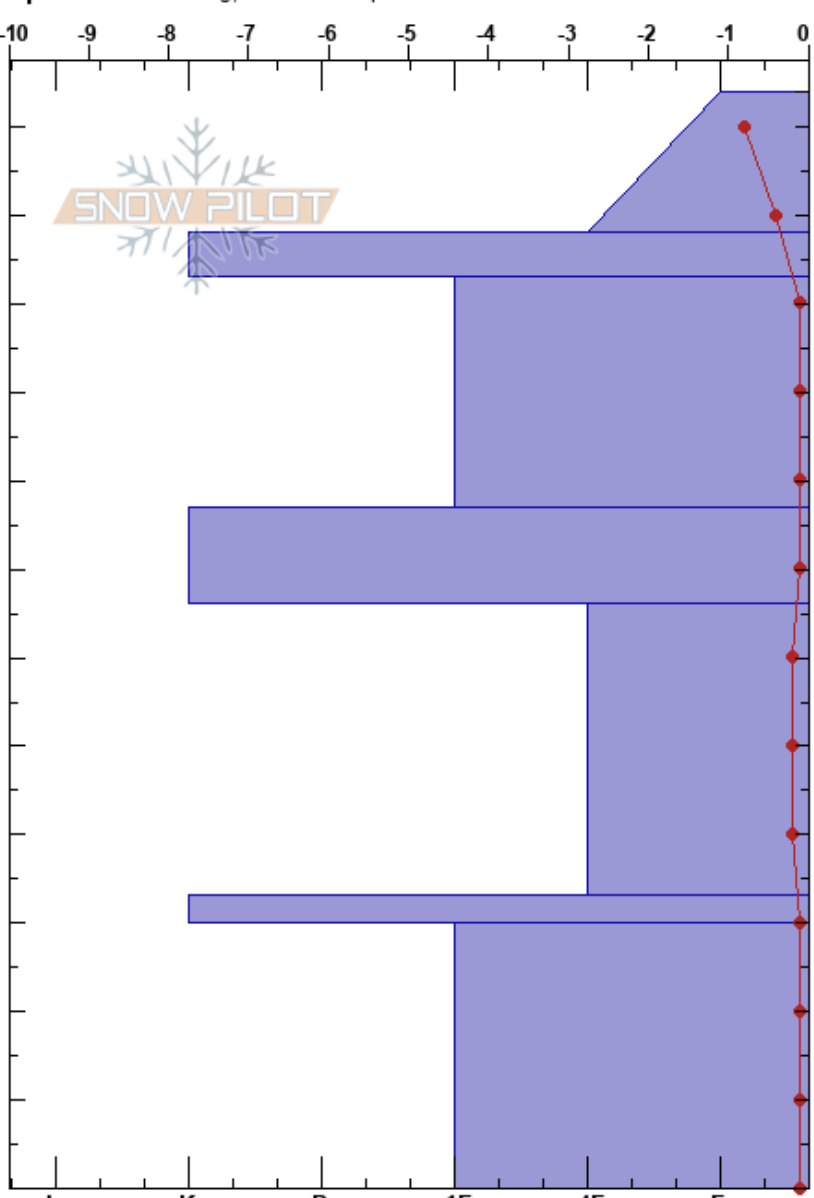

Kellostapuli

Elina Molkkari

Stability:

HS:124

Layer Notes:

06/04/2021 - 12:15

Air Temperature: -1°C

PF:15

77-66cm:Problematic layer

Finland

Co-ord: 35W 383094E 7499620N

Sky Cover: OVC

Elevation: 395 m

Slope Angle: 24°

Precipitation: NO

Aspect: N

Wind Loading: yes

Wind: SE Moderate

Specifics: Cracking; We skied slope

Form	Crystal Size	Moisture	ρ kg/m ³	Stability tests & Layer comments
/	0.5	D-M		
⊙⊙				
•	1	M		
⊙⊙(□)	(2)			CT21, SP @76cm CT24, SP @76cm
□	2-4	M		
⊙⊙				
□(∧)	1.5-3	M		
				ECTX

Notes: maa kanervikko. Uuden lumen laatta halkeili paikoitellen suksien alla.